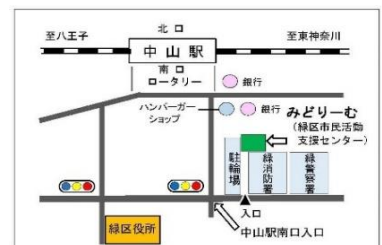

12月 December

日	月	火	水	木	金	土
				1 ★[日本語]◎[PC]	2 ★めだか塾 インターネット 入門① (13:30~)	3 ★[日本語]◎[PC] ★めざせYouTuber!! ③ (13:30~15:30)
4 17時閉館	5 ★めだか塾 インターネット 入門② (13:30~) サロンふらっと 申込締切	6 ◎[PC]	7 ★めだか塾 インターネット 入門③ (13:30~)	8 ★[日本語]◎[PC]	9 ★めだか塾 インターネット 入門④ (13:30~)	10★[日本語]◎[PC] ★めざせYouTuber!! ④ (13:30~15:30)
11 17時閉館	12 休館日	13 ◎[PC]	14	15 ◎[PC]	16	17★[日本語]◎[PC] ★めざせYouTuber!! ⑤ (13:30~15:30)
18 ★サロンふらっと 「生活の中のSDGs」 (13:30~15:00) 17時閉館	19	20 ◎[PC]	21	22 ◎[PC]	23	24 ◎[PC]
25 17時閉館	26	27	28 17時閉館	29	30	31 休館日 12/29~1/3

*新型コロナウイルス感染予防のため、人数制限や講座等を中止する場合があります。予めご了承ください。
*講座等開催時は、ミーティングスペース・会議室・ロッカー・印刷機器・市民パソコンの利用を制限することがあります。
*有料のイベントもあります。

- 日本語教室の申込・問合せは、みどり国際交流ラウンジまで
  TEL:532-3548 月・木・金・土・日 9:30~18:00、水 9:30~21:00、火曜日休館
- パソコン相談・めだか塾の申込・問合せは、MICS(ミックス)まで
  TEL:932-3272 火・木・土 13:00~16:30
- その他、イベントカレンダーに関することは、みどりーむへお問合せ、またはホームページをご覧ください。

発行：緑区市民活動支援センター 運営委員会広報情報部会
緑区市民活動支援センター「みどりーむ」担当：漆原・半田
〒226-0019 横浜市緑区中山4-36-20 TEL:045-938-0631
✉md-shiencenter@city.yokohama.jp FAX:045-939-5401
9:00~21:00開館(日曜日・祝日は17:00まで)
JR横浜線、市営地下鉄グリーンライン中山駅南口より徒歩7分
※駐車場はありません。公共交通機関でご来館ください。

みどりのなかま2022年11,12月