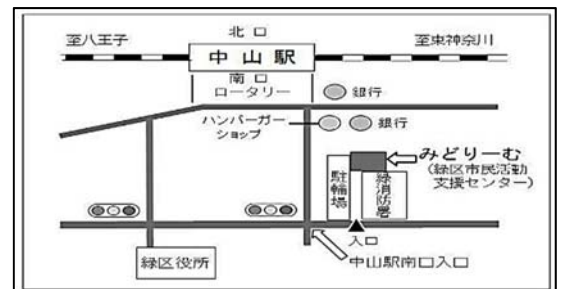

みどリーむHP

みどりのなかま2019年5,6月

みどりのなかま

みどりーむ（緑区市民活動支援センター）広報誌

第78号（5・6月号）

2019年 5月 1日発行

みどりーむ運営委員会のfacebookに 「いいね！」しよう！

今年より本格運営が開始された、みどりーむ運営委員会の facebook ページをチェックしてみてください！現在 142 いいね！※です。