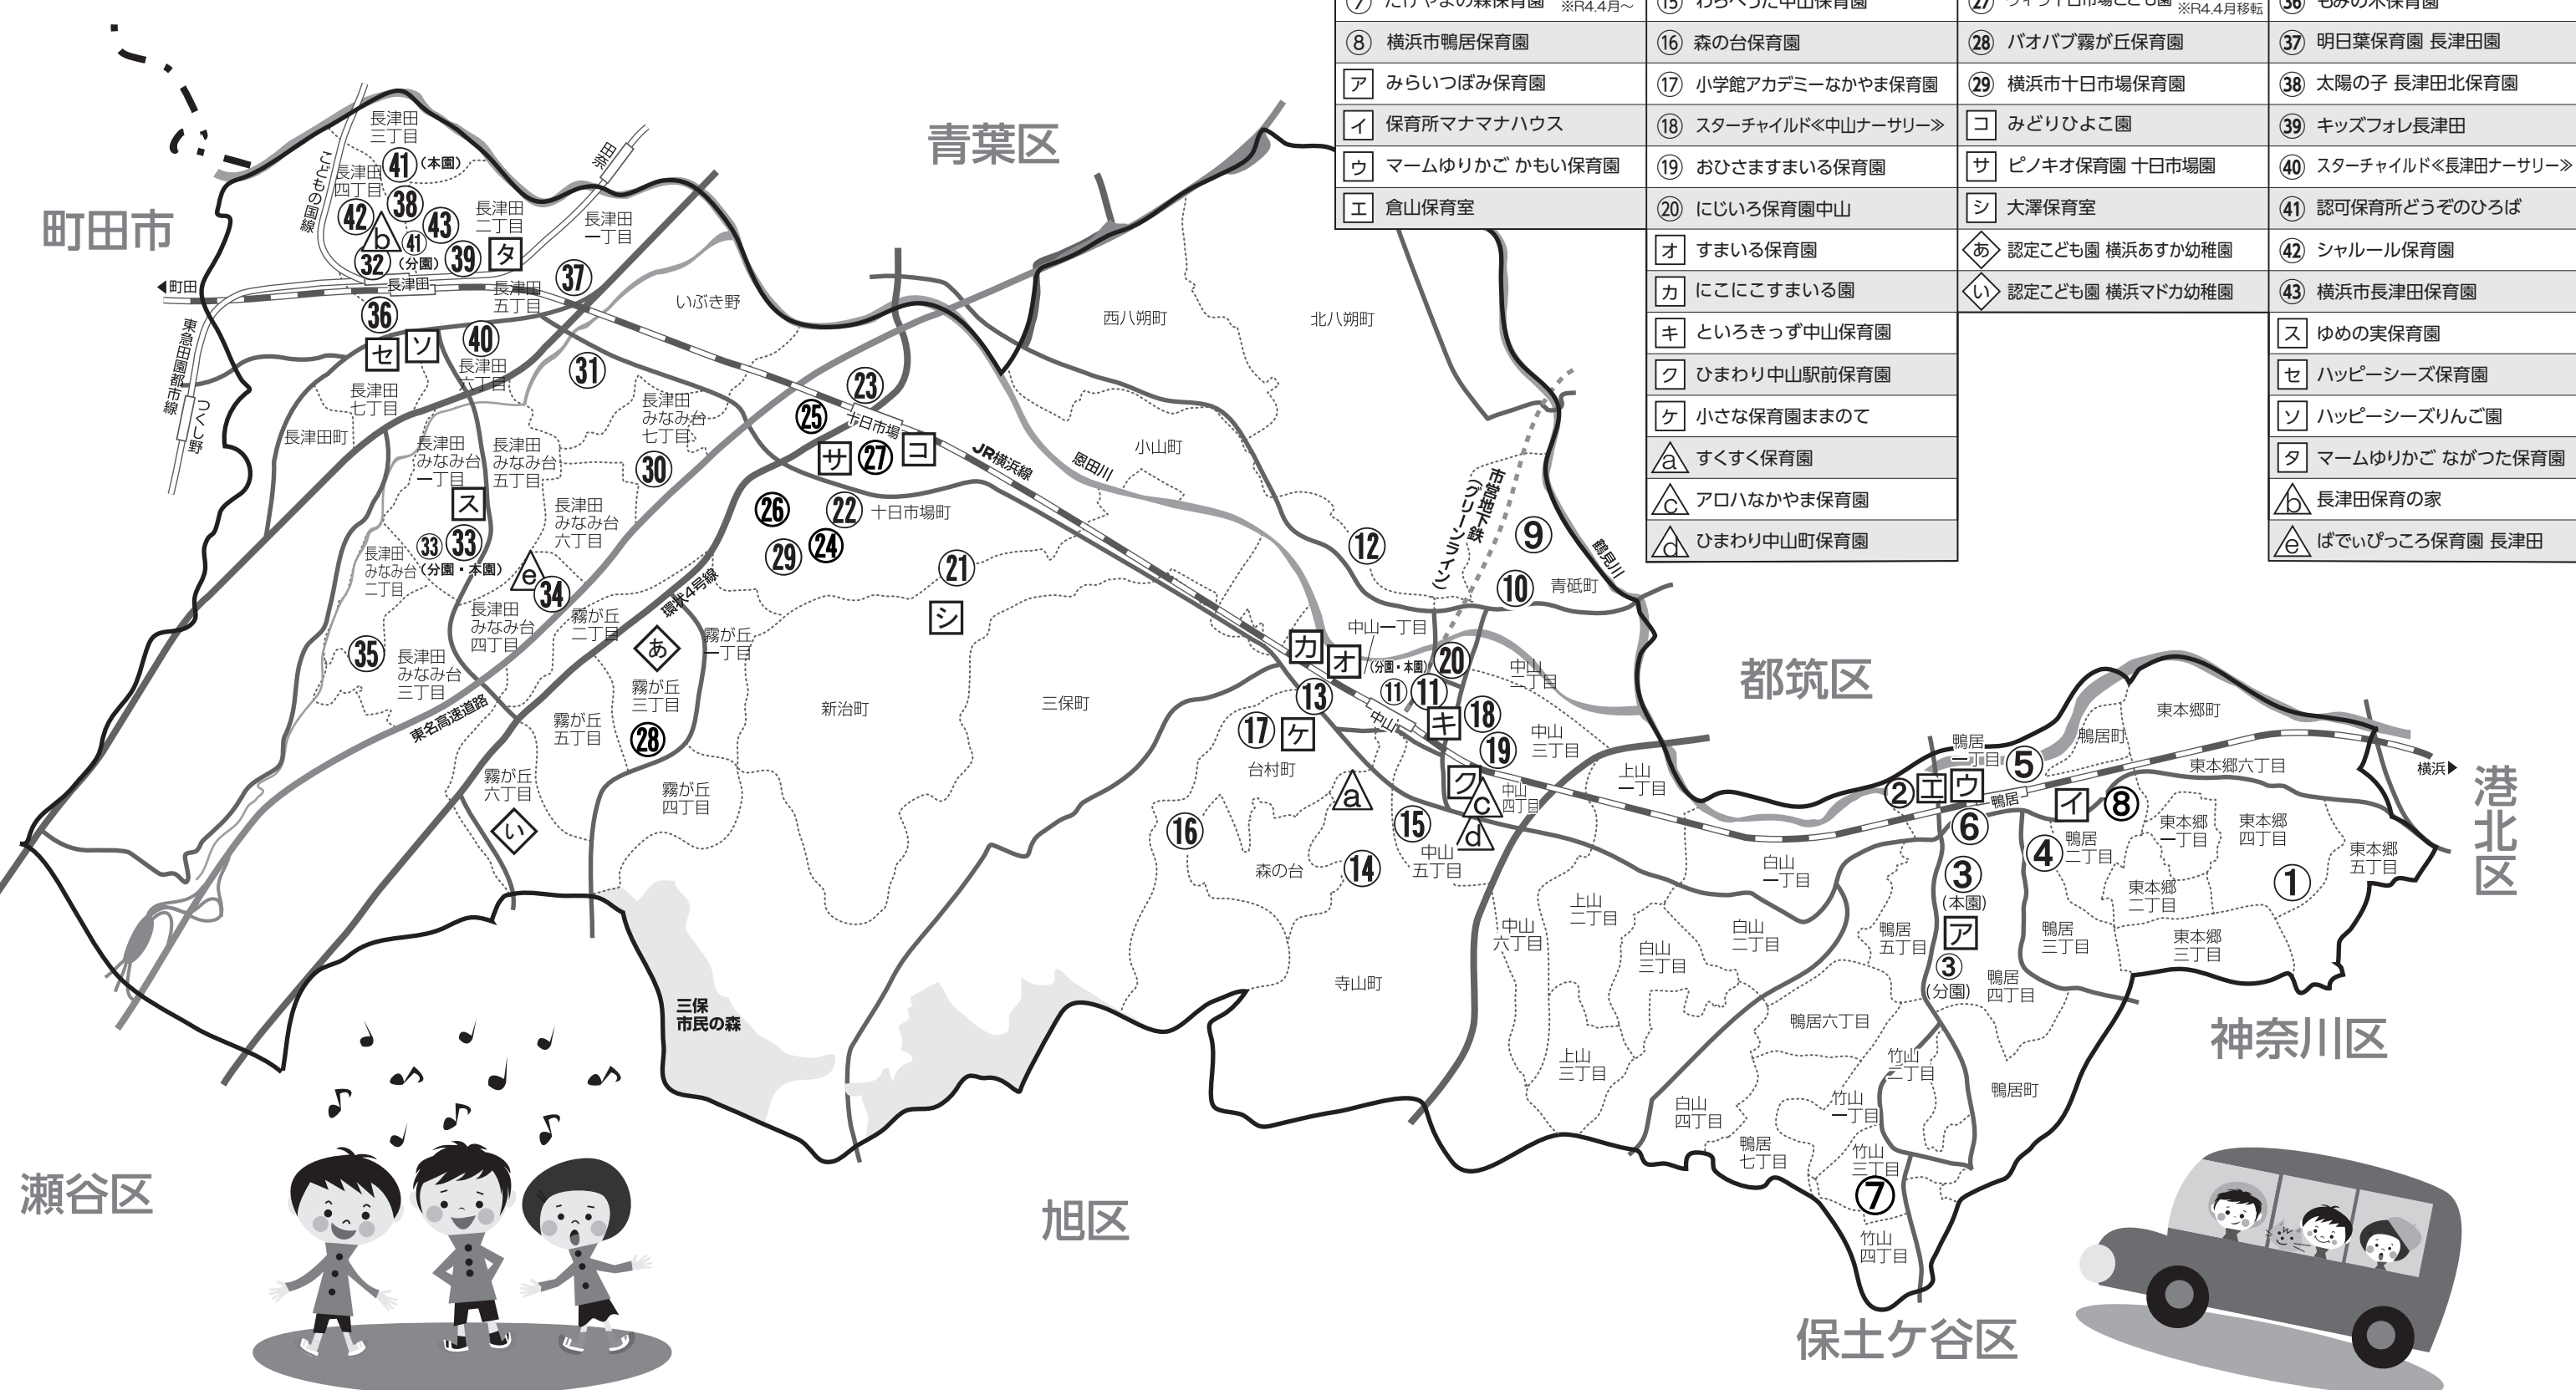

緑区 保育施設マップ

①～④③ 認可保育所

あ～い 認定こども園

ア～タ 家庭的・小規模保育事業

a～e 横浜保育室・企業主導型保育事業

鴨居方面	中山方面	十日市場方面	長津田方面
① 福澤保育センター	⑨ 青砥どんぐり保育園	⑳ 新治保育園	③① 長津田幼児アカデミー
② そよかぜ保育園	⑩ 中山こども園	㉑ みどりさくら保育園	③② 長津田こども園
③ さくらの郷みらい保育園	⑪ やまゆり中山保育園	㉒ ポピズナーサリースクール十日市場駅前	③③ パレット保育園・長津田
④ 鴨居こども園	⑫ 小山保育園	㉓ ポピズナーサリースクール横浜十日市場	③④ みなみ台保育園
⑤ 太陽の子 鴨居駅前保育園	⑬ みどり寺山保育園	㉔ グローバルキッズ十日市場園	③⑤ みもぎ保育園
⑥ スターチャイルド《鴨居ナーサリー》	⑭ 寺山保育園	㉕ 十日市場こども園	③⑥ もりの風保育園
⑦ たけやまの森保育園 ※R4.4月～	⑮ わらべうた中山保育園	㉖ ヴィラ十日市場こども園 ※R4.4月移転	③⑦ もみの木保育園
⑧ 横浜市鴨居保育園	⑯ 森の台保育園	㉗ パオパブ霧が丘保育園	③⑧ 明日葉保育園 長津田園
ア みらいつぼみ保育園	⑰ 小学館アカデミーなかやま保育園	㉘ 横浜市十日市場保育園	③⑨ 太陽の子 長津田北保育園
イ 保育所まなまなハウス	⑱ スターチャイルド《中山ナーサリー》	㉙ 横浜市十日市場保育園	③⑩ キッズフォレ長津田
ウ マームゆりかご かまい保育園	⑲ おひさますまいる保育園	㉚ みどりひよこ園	③⑪ スターチャイルド《長津田ナーサリー》
エ 倉山保育室	⑳ にじいろ保育園中山	㉛ ピノキオ保育園 十日市場園	③⑫ 認可保育所どうぞのひろば
	㉜ すまいる保育園	㉜ 大澤保育室	③⑬ シャルール保育園
	㉝ にこにこすまいる園		③⑭ ゆめの実保育園
	㉞ といろきぎず中山保育園		③⑮ ハッピーシーズ保育園
	㉟ ひまわり中山駅前保育園		③⑯ ハッピーシーズりんご園
	㊱ 小さな保育園ままでのて		③⑰ マームゆりかご ながつた保育園
	㊲ すくすく保育園		㊲ 長津田保育の家
	㊳ アロハなかやま保育園		㊳ ばでいっぴころ保育園 長津田
	㊴ ひまわり中山町保育園		

<十日市場方面>

施設事業	地図	施設・事業名	定員	開所時間 ※ () 内は土曜日		所在地	電話	アクセス・その他	駐車場
			受入年齢	標準時間	短時間		FAX		
小規模保育事業	コ	みどりひよこ園	18	7:30 ~ 18:30 (8:30 ~ 18:30)		十日市場町 822-9	983-9820	○十日市場駅徒歩3分	×
			3ヶ月	7:30 ~ 18:30 (7:30 ~ 18:30)	8:30 ~ 16:30 (8:30 ~ 16:30)		983-9820		
小規模保育事業	サ	ピノキオ保育園 十日市場園	18	7:00 ~ 19:00 (7:00 ~ 18:30)		十日市場町 813-5 北辰第2ビル	983-9280	○十日市場駅徒歩5分	×
			4/1現在 1歳	7:30 ~ 18:30 (7:30 ~ 18:30)	8:00 ~ 16:00 (8:00 ~ 16:00)		983-9280		
家庭的保育事業	シ	大澤保育室	3	7:30 ~ 19:00 (8:30 ~ 15:30)		新治町725-6	937-2258	○十日市場駅徒歩15分 ○「杉沢」バス停徒歩3分	○
			産休明け (生後57日)	7:30 ~ 18:30 (8:30 ~ 15:30)	8:30 ~ 16:30 (8:30 ~ 15:30)		937-2258		
認定こども園	あ	認定こども園 横浜あすか幼稚園 (幼稚園型)	20 保育利用部分	7:30 ~ 18:30 (7:30 ~ 18:30)		霧が丘 3-18-1	921-0603	○「遊水池前」バス停 徒歩3分 ○「中丸入口」バス停 徒歩3分	○
			4/1現在 3歳	7:30 ~ 18:30 (7:30 ~ 18:30)	8:30 ~ 16:30 (8:30 ~ 16:30)		922-2832		
認定こども園	い	認定こども園 横浜マドカ幼稚園 (幼稚園型)	20 保育利用部分	7:30 ~ 18:30 (7:30 ~ 18:30)		霧が丘6-14	922-0797	○「霧が丘公園前」バス停 徒歩3分 ○「若葉台車庫前」バス停 徒歩5分	○
			4/1現在 3歳	7:30 ~ 18:30 (7:30 ~ 18:30)	8:30 ~ 16:30 (8:30 ~ 16:30)		923-1003		