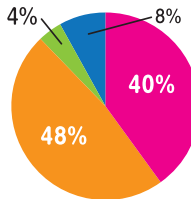

3 目標設定や問題解決する能力を鍛えます。

体験教室ではその日の目標を子どもたち自身が設定し、試行錯誤をしながら遭遇する諸問題に対して自分なりの解決策で対応します。的確な目標設定をしたり、原因や対策を踏まえた問題解決をしたりすることが身につきます。

目標を達成できない理由を考えて、解決策を試すようになった

- よくできた
- 少しかけた
- あまりできなかった
- できなかった