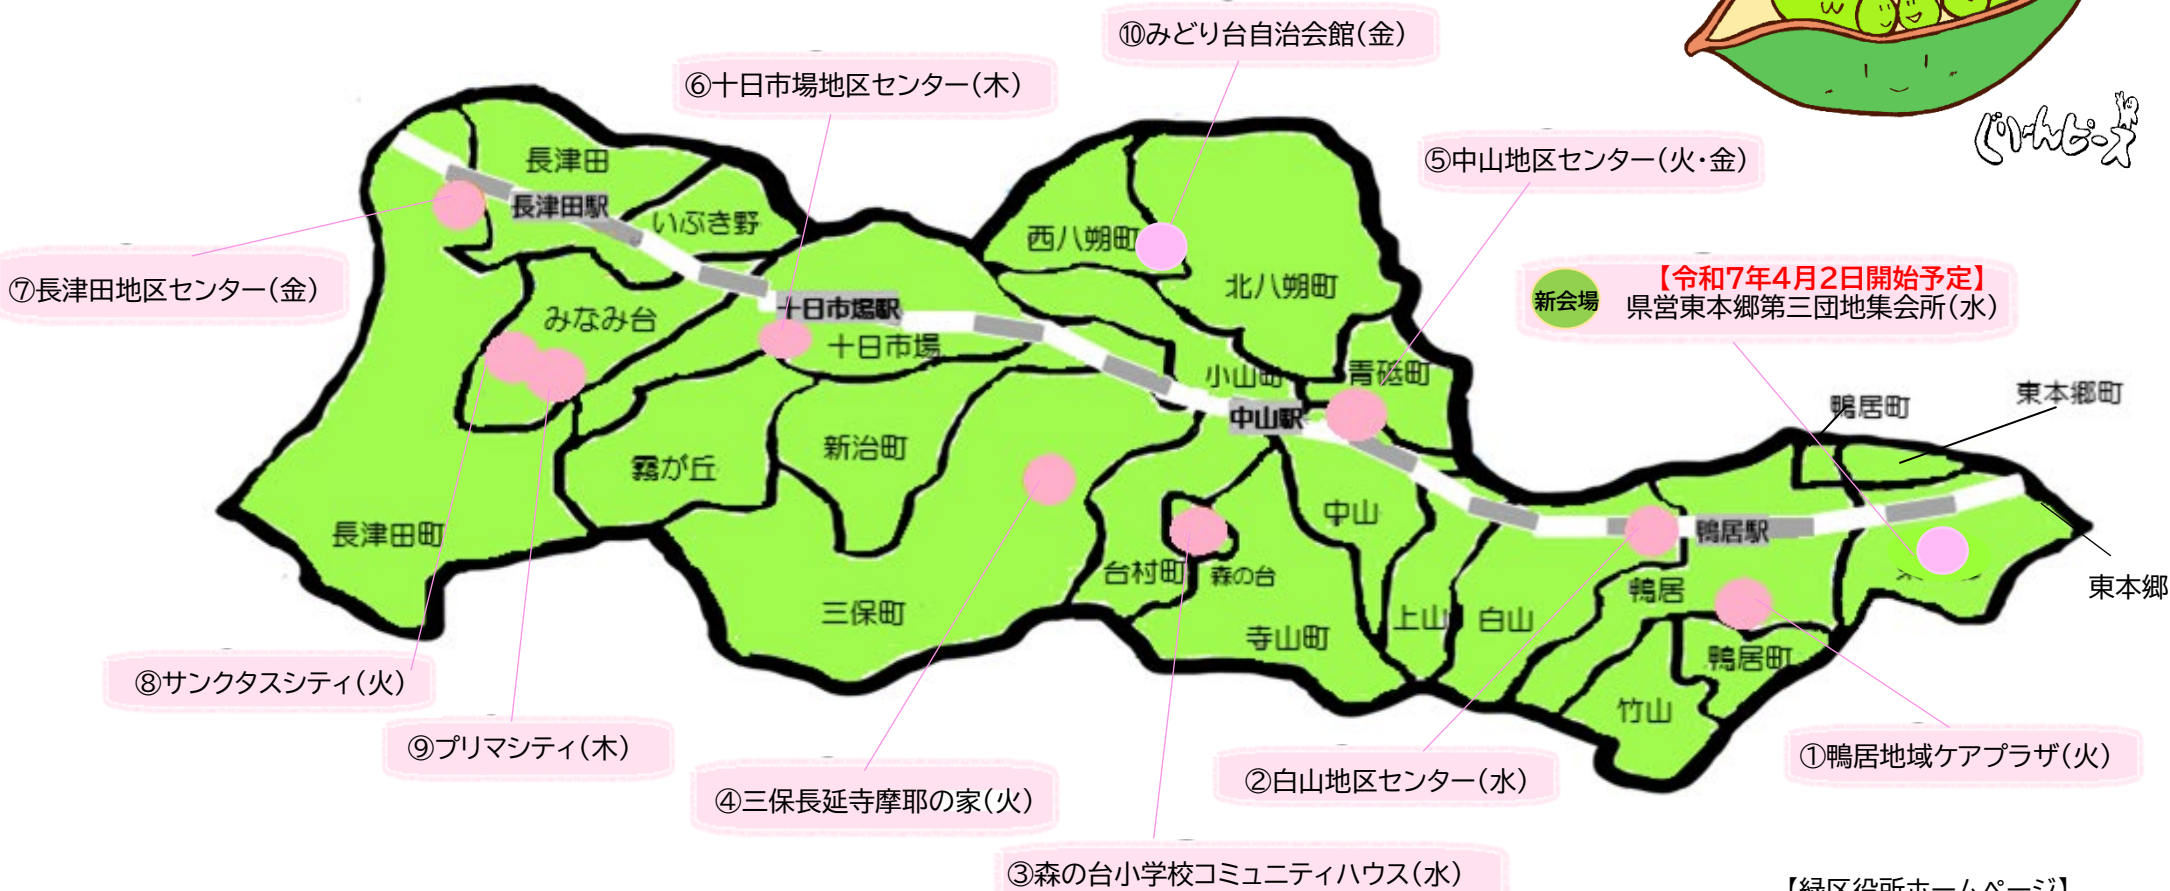

ぐり〜んピース

「ぐり〜んピース」は緑区子育て支援者会場の愛称です
未就学児と保護者向けに毎週開催している遊びの場です

ぐり〜んピースはこんなところ♪

- ★地域の身近な相談役「子育て支援者」に育児相談ができる
- ★参加者同士で子育ての情報交換ができる
- ★会場内のおもちゃでお子様と遊ぶことができる
- ★ご相談がなくても、気軽に遊びに来てください！

ぐり〜んピース

会場一覧（裏面マップと合わせてご確認ください。祝日、年末年始はお休みです。）

開催場所		曜日	時間
①	鴨居地域ケアプラザ 住所：鴨居 5-29-8	毎週火曜日	午前10時～11時30分
②	白山地区センター（プレイルーム） 住所：白山 1-2-1	毎週水曜日	午前10時～12時
③	森の台小学校コミュニティハウス 住所：森の台 13-1	毎週水曜日	午前10時～12時
④	三保長延寺内（摩耶の家） 住所：三保町 2440 ※7月15日、8月12日、3月17日は休み	※お盆・お彼岸を除く 毎週火曜日	午前10時～12時
⑤	中山地区センター（プレイルーム） 住所：中山 2-1-1（ハーモニーみどり内） ※11月25日、2月24日は休み	※振替休あり 毎週火・金曜日	午前10時～12時
⑥	十日市場地区センター（プレイルーム） 住所：十日市場町 808-3	毎週木曜日	午前10時～12時
⑦	長津田地区センター（プレイルーム） 住所：長津田町 2327	毎週金曜日	午前10時～12時
⑧	サンクタスシティ長津田みなみ台 （レジデンスB棟 パーティールーム） 住所：長津田みなみ台 2-12-2	毎週火曜日	午前10時～11時45分
⑨	長津田みなみ台プリマシティ（管理棟） 住所：長津田みなみ台 4-1-1	毎週木曜日	午前10時～11時30分
⑩	みどり台自治会館 住所：西八朔町 4-30	毎週金曜日	午前10時～12時
新会場	県営東本郷団地集会所 住所：東本郷 4-7-7 【令和7年4月2日開始予定】	毎週水曜日	午前10時～12時

※この事業は、令和7年度予算案が横浜市会において議決された際に確定します。

「ぐり〜んピース」各会場マップ

注意事項

- ☆予約は不要です。開催時間中は入退室自由です。
- ☆開催時間の2時間前に気象警報が発令されている場合は開催しません。
また、会場の臨時休館等の都合でやむをえず中止となる場合があります。
当日緑区ホームページにて開催状況を御確認ください。
- ☆駐車場のご用意はありません。
マンション駐輪場も居住者様用のため、ご利用できません。