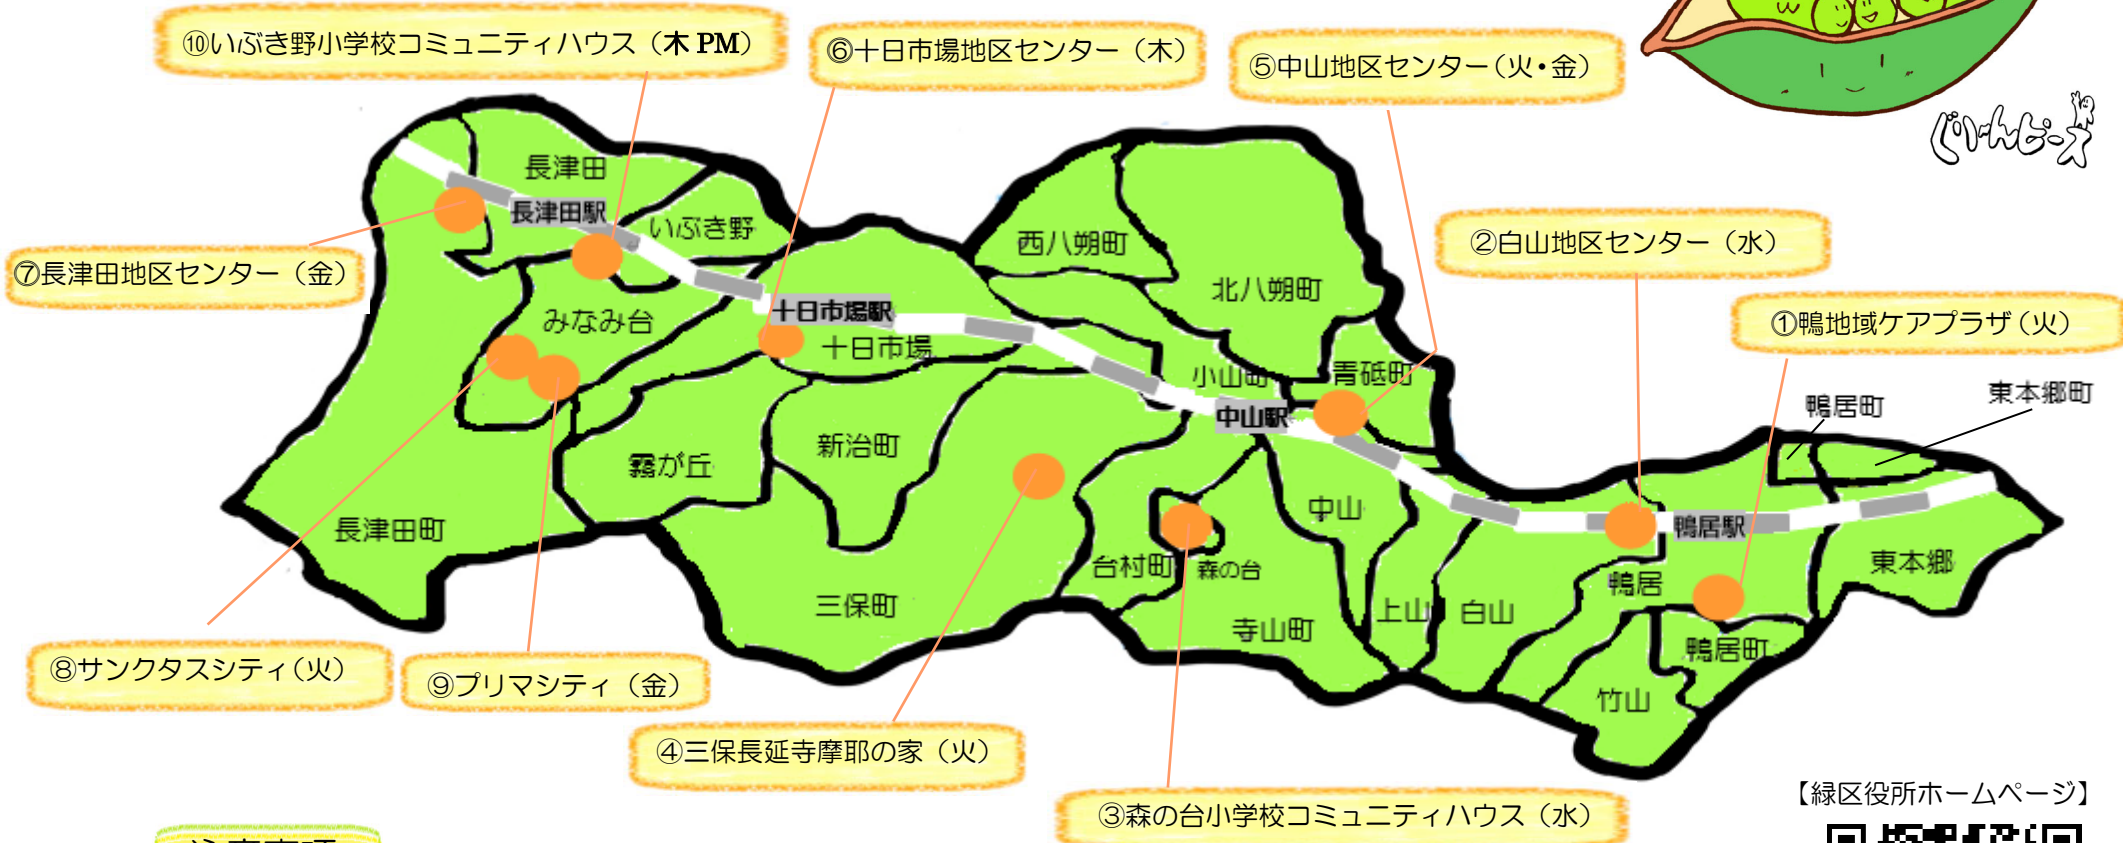

# ぐり〜んピース

緑区子育て支援者会場「ぐり〜んピース」は  
緑区内に10か所毎週開催している未就学児と保護者向けのひろばです。

「ぐり〜んピース」はこんなところ

- ★ひろばスタッフ「子育て支援者」への育児相談ができる  
「子育て支援者」がお子様の成長を一緒に見守ります。
- ★参加者同士で子育ての情報交換ができる
- ★会場内のおもちゃでお子様と遊ぶことができる

会場一覧（裏面マップと合わせてご確認ください。）

開催場所		曜日	時間
①	鴨居地域ケアプラザ 住所：鴨居 5-29-8	毎週火曜日	午前10時～12時
②	白山地区センター（プレイルーム） 住所：白山 1-2-1	毎週水曜日	午前10時～12時
③	森の台小学校コミュニティハウス 住所：森の台 13-1	毎週水曜日	午前10時～12時
④	三保長延寺内（摩耶の家） 住所：三保町 2440	毎週火曜日	午前10時～12時
⑤	中山地区センター（プレイルーム） 住所：中山 2-1-1（ハーモニーみどり内）	毎週火・金曜日	午前10時～12時
⑥	十日市場地区センター（プレイルーム） 住所：十日市場町 808-3	毎週木曜日	午前10時～12時
⑦	長津田地区センター（プレイルーム） 住所：長津田町 2327	毎週金曜日	午前10時～12時
⑧	サンクタスシティ長津田みなみ台 （レジデンスB棟 パーティールーム） 住所：長津田みなみ台 22-12-2	毎週火曜日	午前10時～11時45分
⑨	長津田みなみ台プリマシティ（管理棟） 住所：長津田みなみ台 4-1-1	毎週木曜日	午前10時～11時30分
⑩	いぶき野小学校コミュニティハウス 住所：いぶき野 14-1 【令和6年6月末終了予定】	R6.4月から6月まで 毎週木曜日	午後1時30分～3時30分

# 「ぐり〜んピース」各会場マップ