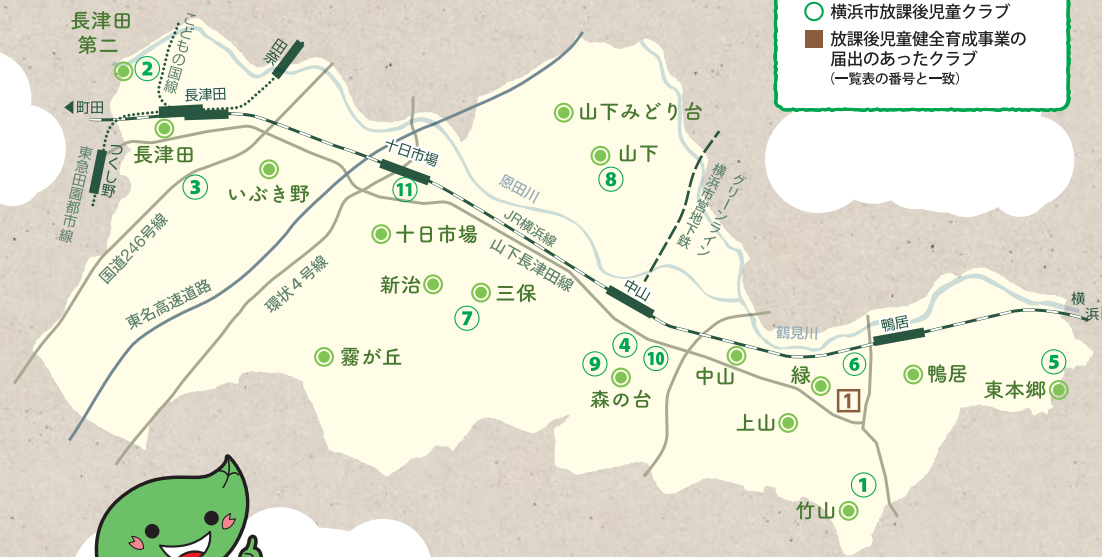

⑨ 森の台キッズルーム 労働者協同組合

住所 森の台 19-1 森の台オーブランド
コミュニティーセンター1階 TEL 932-3095
開所時間 平日：放課後～20:00 土曜日：9:00～19:00

⑩ みどりがくどう NPO 法人

住所 中山 4丁目 28-3 ジョイプラザ
グリーンベル 1-A TEL 932-4662
開所時間 平日：放課後～20:00 土曜日：閉所

⑪ 十日市場放課後児童クラブ NPO 法人

住所 十日市場町 838-1 チェリーブロッサム
201・202 TEL 983-6721
開所時間 平日：放課後～20:00 土曜日：閉所

① アフタースクールワオキッズ鴨居園 株式会社

住所 鴨居 5-23-4 TEL 932-8009
開所時間 平日：放課後～20:00 土曜日：閉所

凡例

- 小学校（放課後キッズクラブ）
- 横浜市放課後児童クラブ
- 放課後児童健全育成事業の届出のあったクラブ（一覧表の番号と一致）