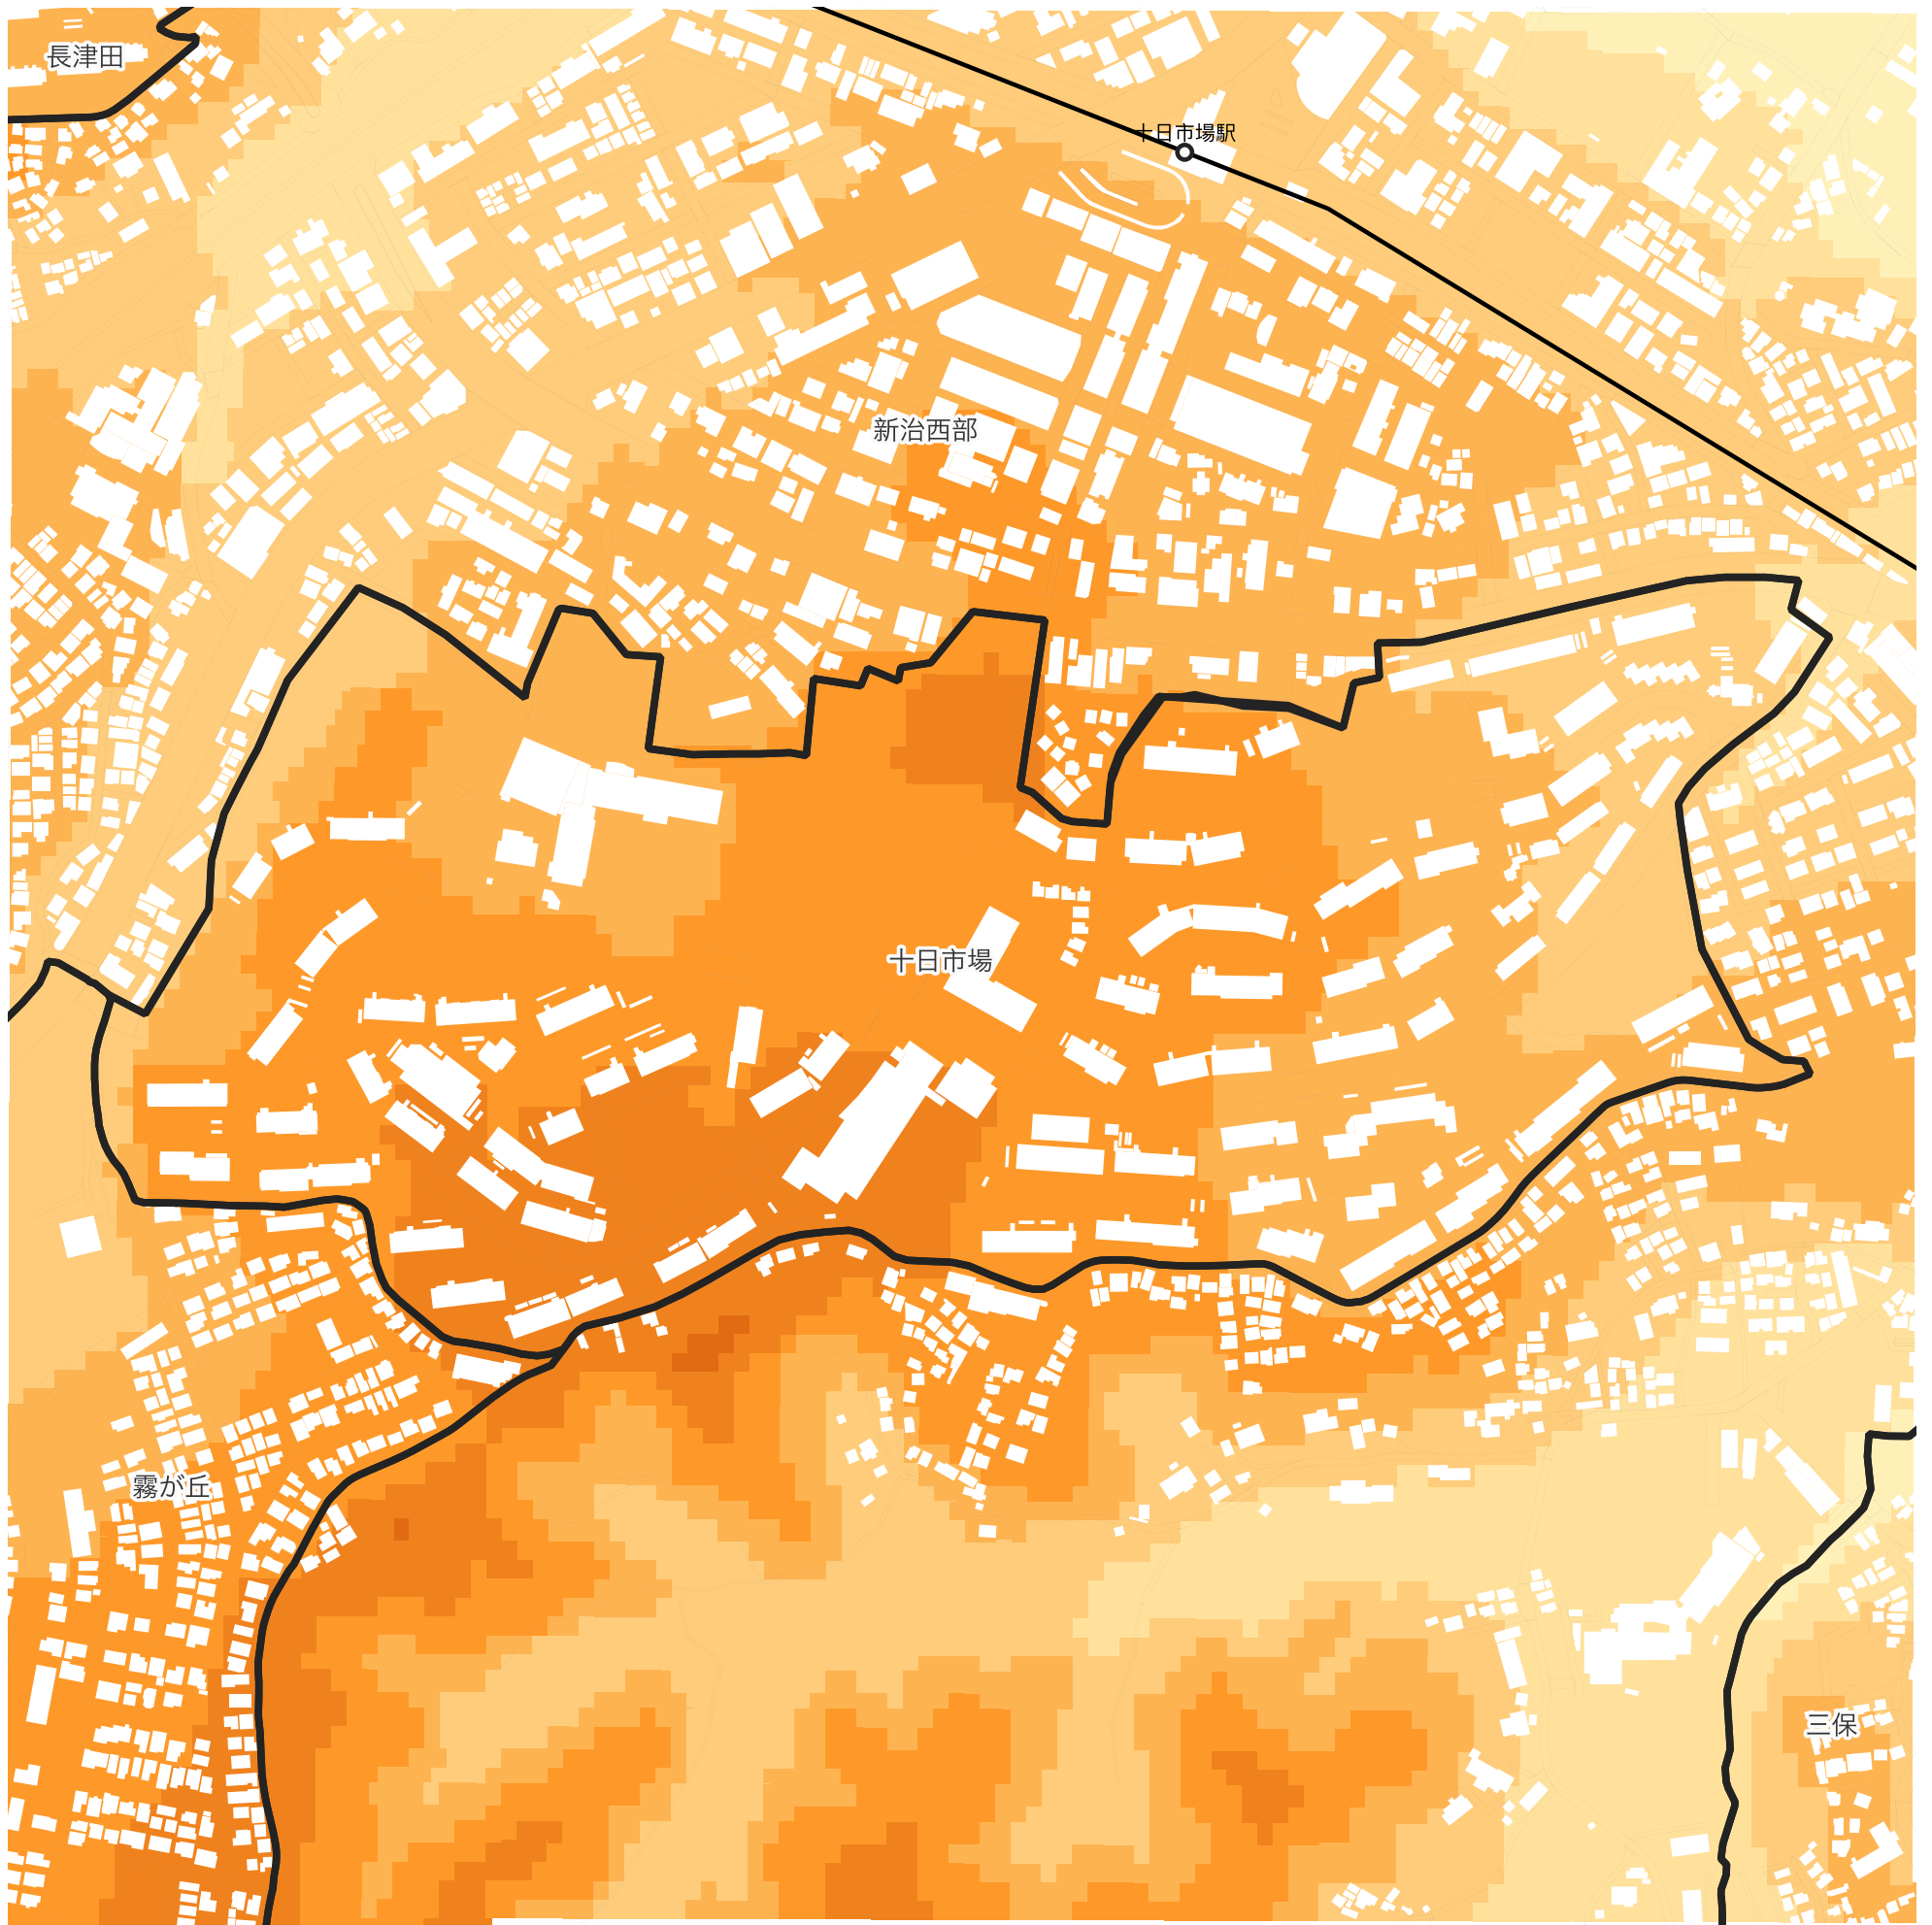

地区別地形と建物の分布

十日市場

地区

0 0.3 0.6 km

緑区の地形（基盤地図標高（m））

- 0 - 10
- 10 - 20
- 20 - 30
- 30 - 40
- 40 - 50
- 50 - 60
- 60 - 70
- 70 - 80
- 80 - 90
- 90 - 100
- 100 以上

*標高データは基盤地図データ（国土地理院）による

*道路、道路は「令和2年都市計画基礎調査」（横浜市）による