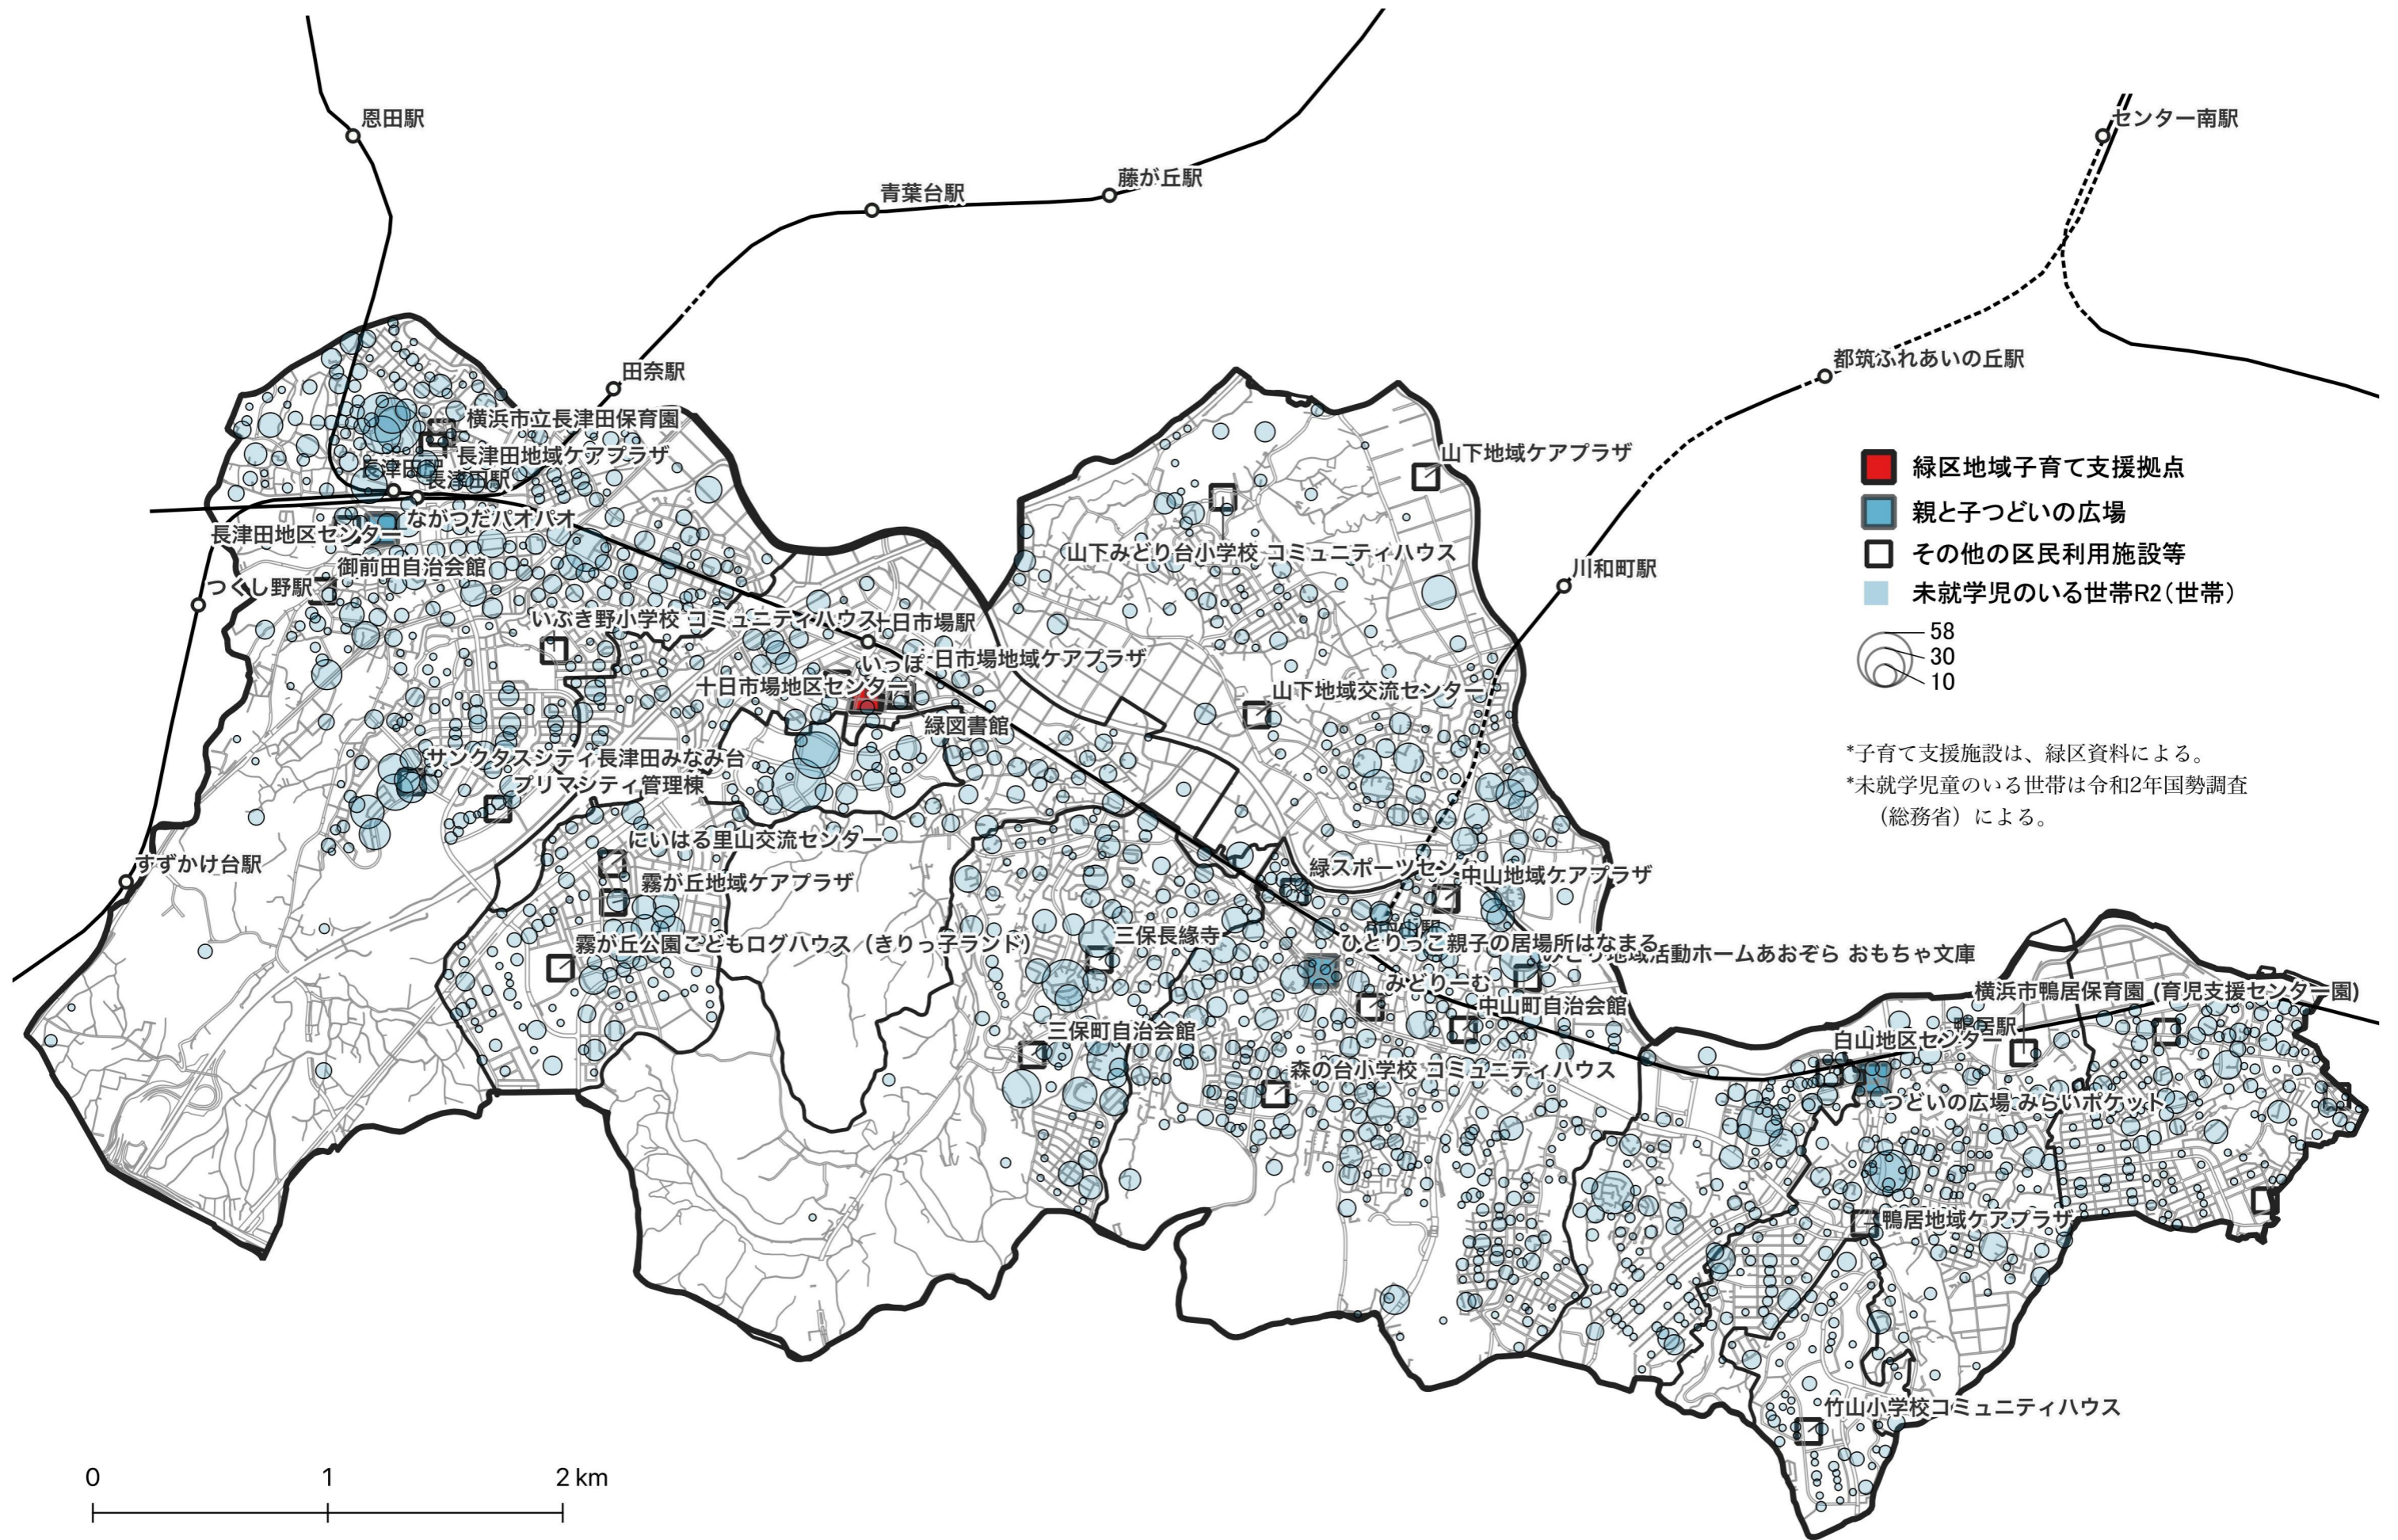

図 未就学児のいる世帯と子育て支援施設の分布

*子育て支援施設は、緑区資料による。
 *未就学児童のいる世帯は令和2年国勢調査（総務省）による。

子育て支援施設は、鴨居、中山、十日市場、長津田の駅周辺に立地しているものが多い。