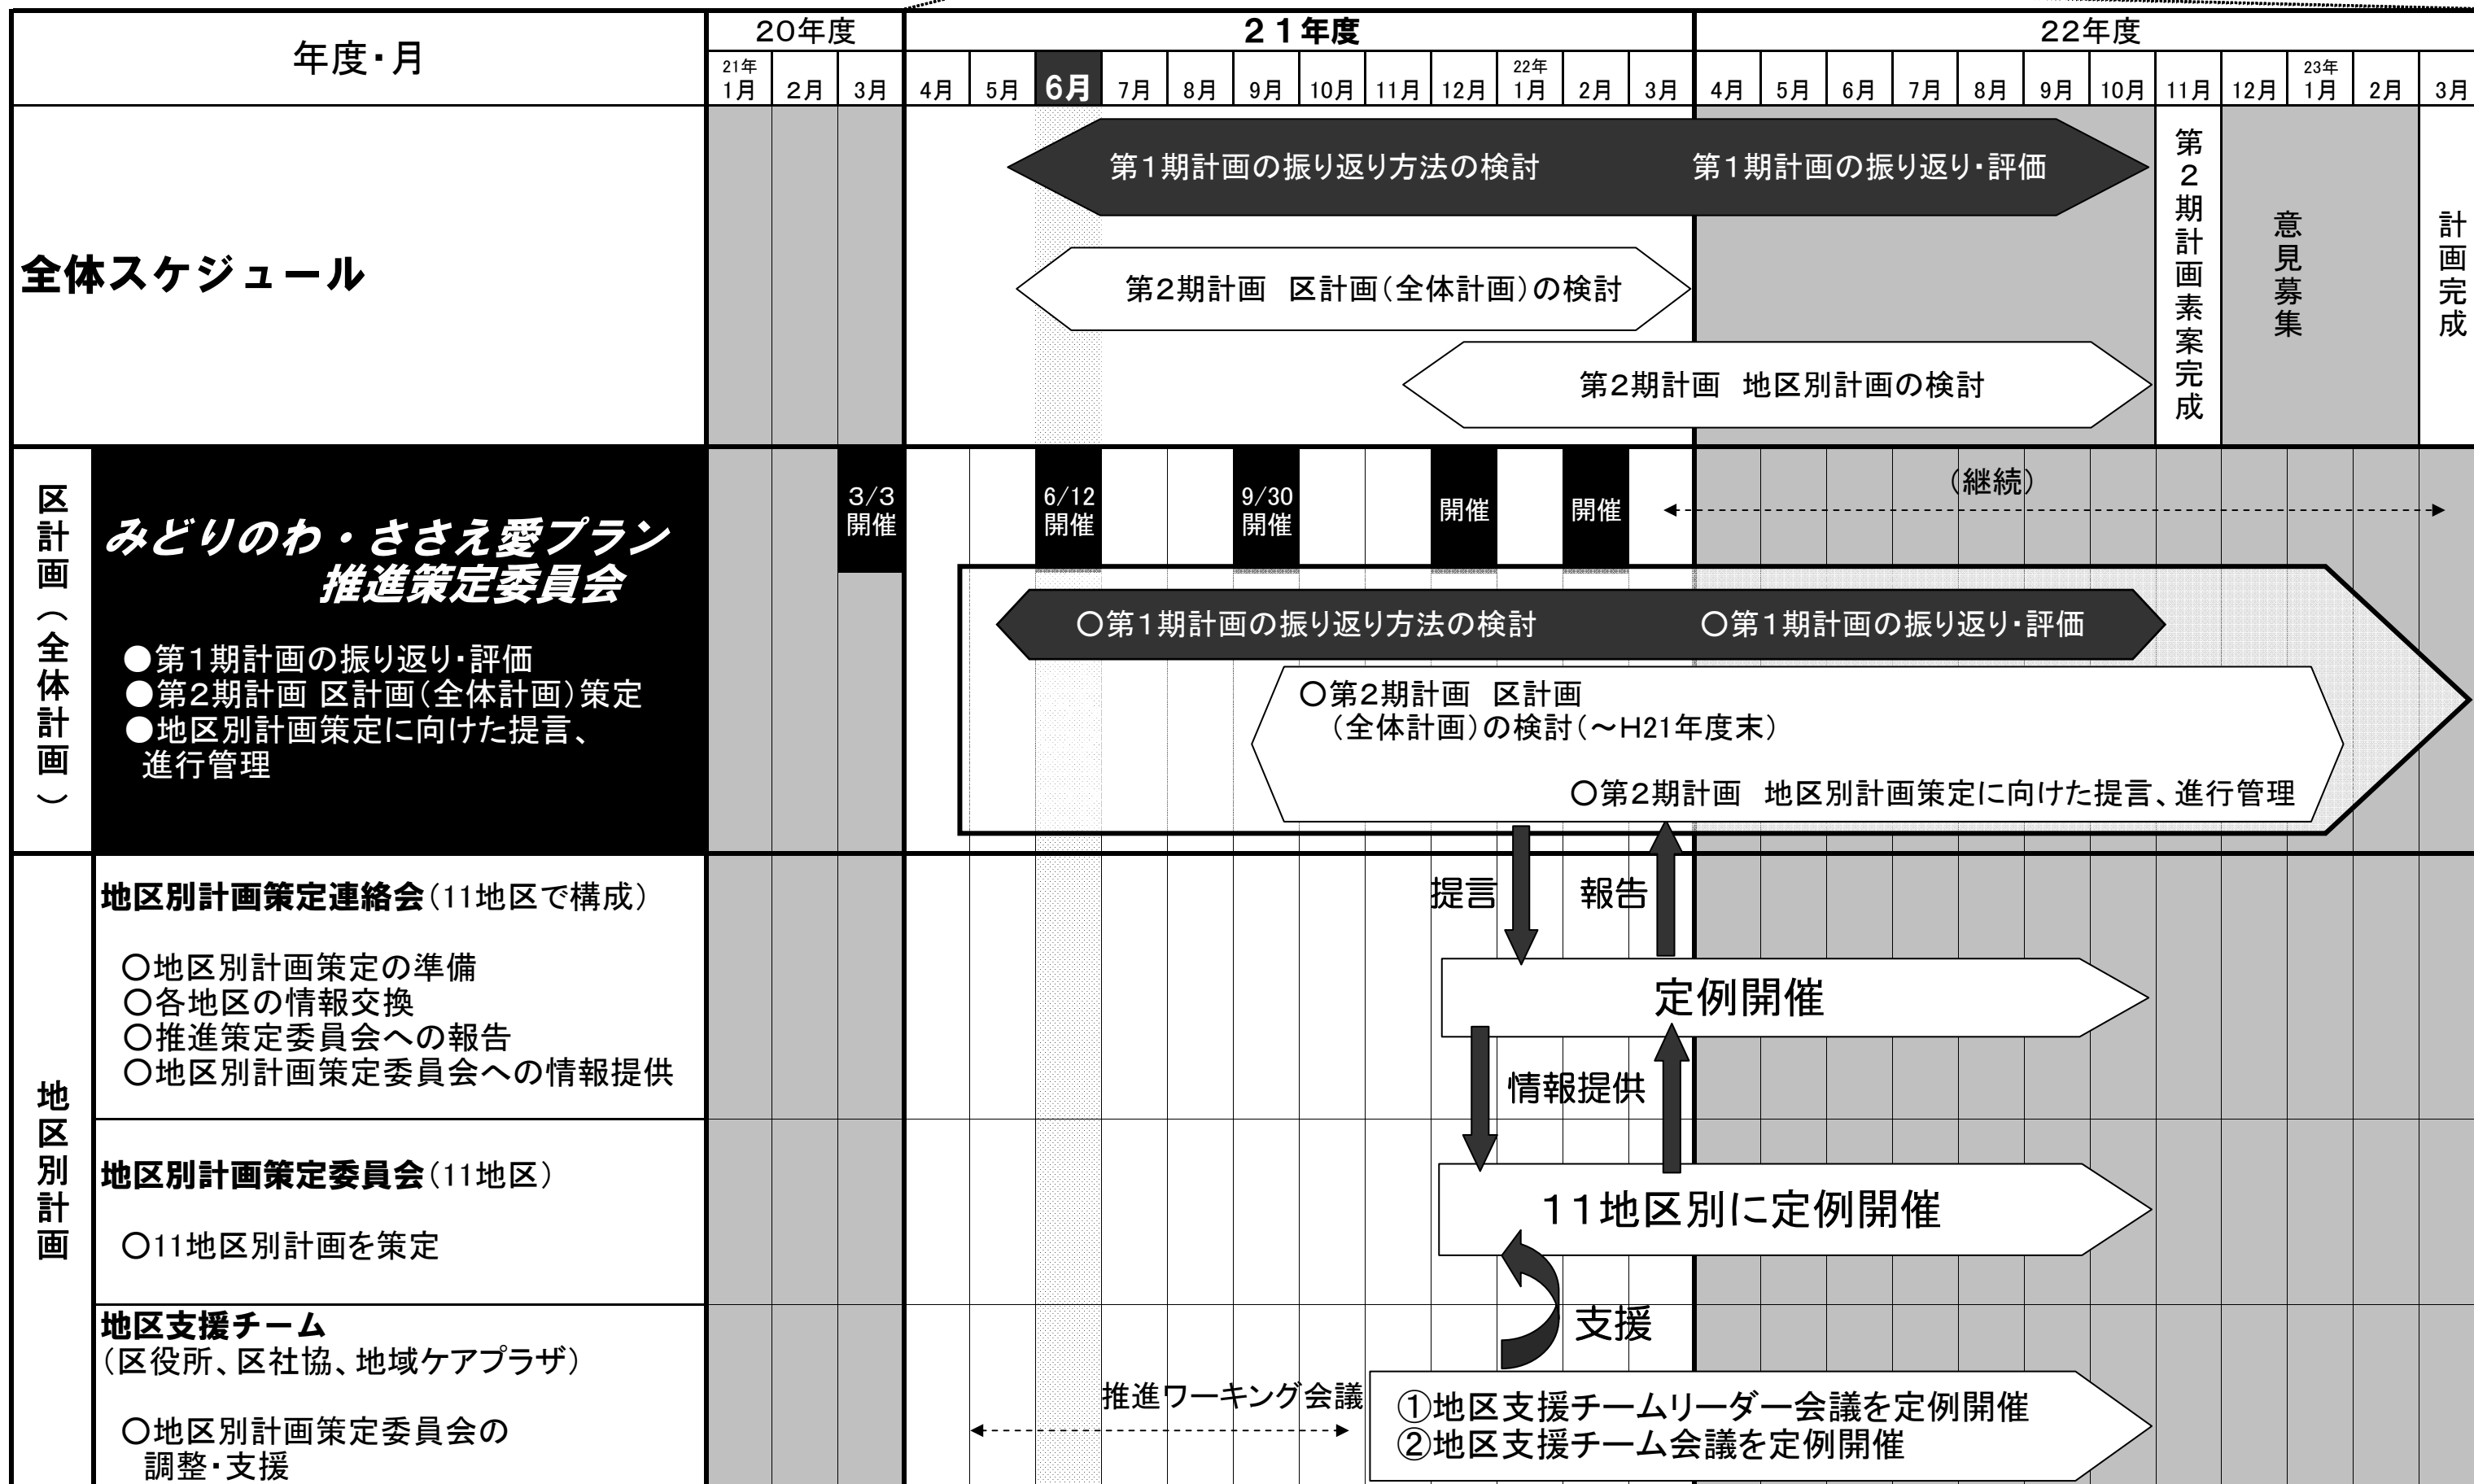

第2期みどりのわ・ささえ愛プラン策定スケジュール

H21.6.12現在

資料4

	H16	H17	H18	H19	H20	H21	H22	H23	H24	H25	H26	H27
第1期計画(18~22年度)	策定		第1期計画									
第2期計画(23~27年度)						策定	第2期計画					

推進ワーキング会議