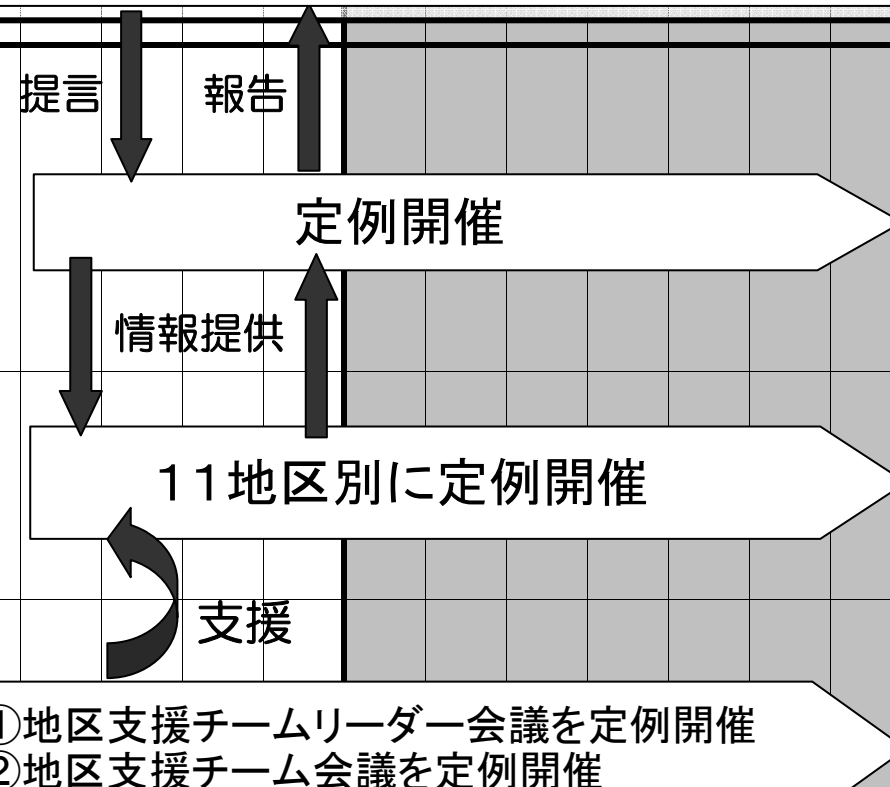

第2期みどりのわ・ささえ愛プラン策定スケジュール

H21.6.12現在

資料4

	H16	H17	H18	H19	H20	H21	H22	H23	H24	H25	H26	H27
第1期計画(18~22年度)	策定		第1期計画									
第2期計画(23~27年度)						策定	第2期計画					

推進ワーキング会議