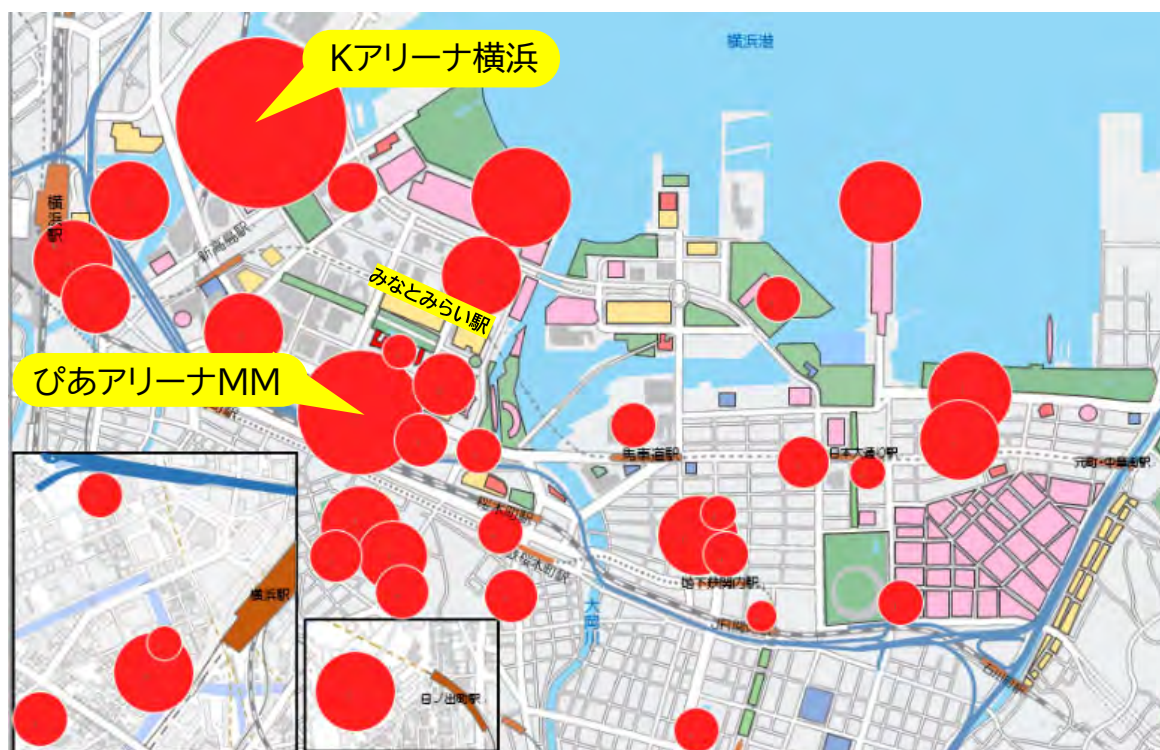

CITY OF YOKOHAMA

～まち全体がライブで躍動する4日間～

『Live！横浜2024』11月に初開催！！

2024年7月24日
市長定例記者会見

明日をひらく都市
OPEN X PIONEER

横浜の新たな強み

明日をひらく都市
OPEN × PIONEER
YOKOHAMA

- ▶ 都心臨海部における音楽施設の集積
- ▶ 集積した民間事業者間で音楽のまちに向けた機運の高まり
- ▶ ポストコロナにおけるライブエンターテインメント市場の拡大

みなとみらい駅から
半径2km圏内

ライブハウスからアリーナまで

約**40**施設

総キャパシティ

約**65,000**人

音楽施設と連携したこれまでの取組事例

明日をひらく都市
OPEN × PIONEER
YOKOHAMA

Kアリーナ横浜こけら落とし公演

限られたジャンル

市民、来街者など誰もが楽しめる

展開手法①

主に劇場やホールで
展開

ウォーターフロントラインの空間も
活用し、面的に凝縮された展開

展開手法②

約2か月間にわたり開催

4日間に凝縮して開催