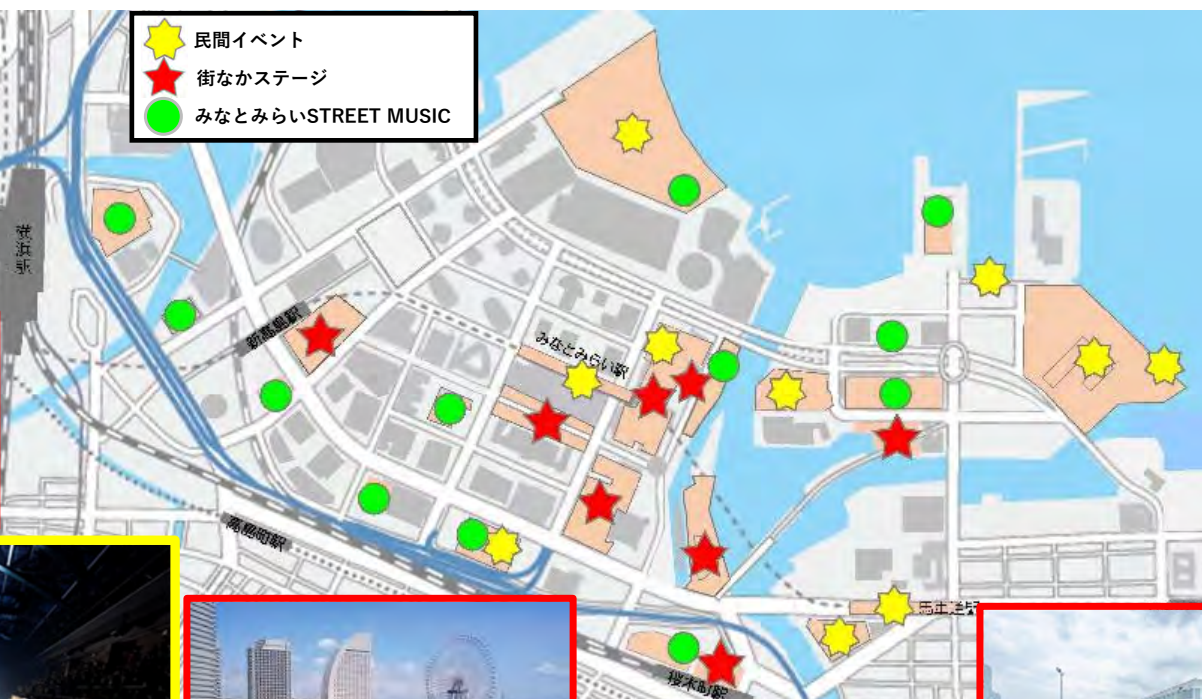

限られたジャンル

市民、来街者など誰もが楽しめる

展開手法①

主に劇場やホールで
展開

ウォーターフロントラインの空間も
活用し、面的に凝縮された展開

展開手法②

約2か月間にわたり開催

4日間に凝縮して開催

スキーム

行政中心に企画

民間と共に企画し創り上げる
新たなアプローチ

音楽など
ライブエン
ターテインメ
ントによる
にぎわい創出

With Hospitality & Respect for Stakeholders

Live! 横浜 YOKOHAMA 2024

- 名称：Live! 横浜2024 (ライブヨコハマニセンニジュウヨン)
- 会期：11月9日(土)、10日(日)、16日(土)、17日(日)
- 会場：みなとみらい21地区を中心とした都心臨海部
- ジャンル：音楽を中心としたライブエンターテインメント

Live! 横浜 YOKOHAMA 2024

コンセプト

- まち全体がライブで躍動する
- 横浜らしいオープンスペースで驚きと感動に出会う
- 未来につなぐ、未来を育てる

横浜らしいオープンスペースにステージを一斉展開

明日をひらく都市
OPEN × PIONEER
YOKOHAMA

- 4日間、30か所を超えるステージを一斉展開し、まち全体の祝祭感を醸成
- 美しいウォーターフロントラインなど、横浜らしい景観を活かす

【第26回全日本高等学校吹奏楽大会 in 横浜】

【臨港パークグルメリメント】

【横浜スパークリングトワイライト】

【YOKOHAMA MUSIC HARBOR 2024】

【YOKOHAMA MUSIC HARBOR 2024】

街なかステージコンテンツ

【TOUCH & TRY】

【Local Green Festival'24 サテライトステージ】