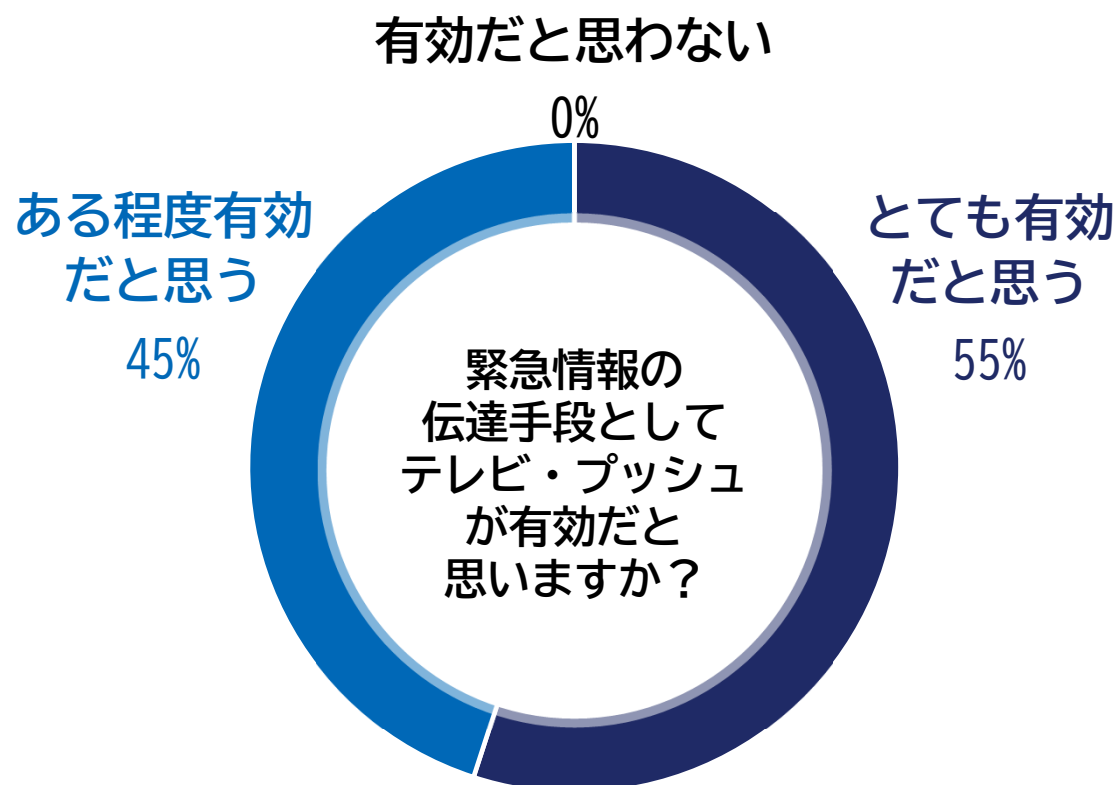

③ メニュー画面等での
カーソル移動や決定は
専用のリモコンで操作

※ 設置・設定作業は
サービス提供事業者が実施

「よこはまテレビ・プッシュ」の利用イメージ

明日をひらく都市
OPEN X PIONEER
YOKOHAMA

<緊急地震速報が発表された後に、大津波警報が発表された場面を想定>

地震情報 2024/5/28 (火) 10:56
2024年5月28日 10:56配信
緊急地震速報
およそ15秒後に震度6弱の揺れが到達します。
震源地：〇〇県〇〇〇
最大震度：6

テレビが自動起動し、緊急地震速報に気づいたため、すぐに机の下に入って身を守る

おはようございます ●●●●さん 2024/5/28 (火) 赤口 11:04
現在のお知らせ
緊急地震速報 7分前
波浪注意報発表 26分前
雷注意報発表 18時開始前
強風注意報発表 1日前
今日は、花火の日

メニューから震度情報を確認したりテレビ放送等に切り替えたりして情報収集を行う

気象情報 2024/5/28 (火) 11:17
2024年5月28日 11:17配信
大津波警報発表
大津波特別警報が発表されました。今後の気象情報に気をつけてください。

他の画面から強制的に切り替わって大津波警報に気づいたため、家を出て高台に避難する

テレビ・プッシュの実証実験結果

全検証者が、テレビ・プッシュは緊急情報伝達に有効であると評価

検証期間	令和4年10月～令和5年1月
検証者数	29人（高齢者や聴覚障害者等）
検証方法	検証期間中、検証者宅のテレビにテレビ・プッシュを設置。実際に配信される情報に加え、テスト報として避難指示等を配信。

<自由記載コメント（抜粋）>