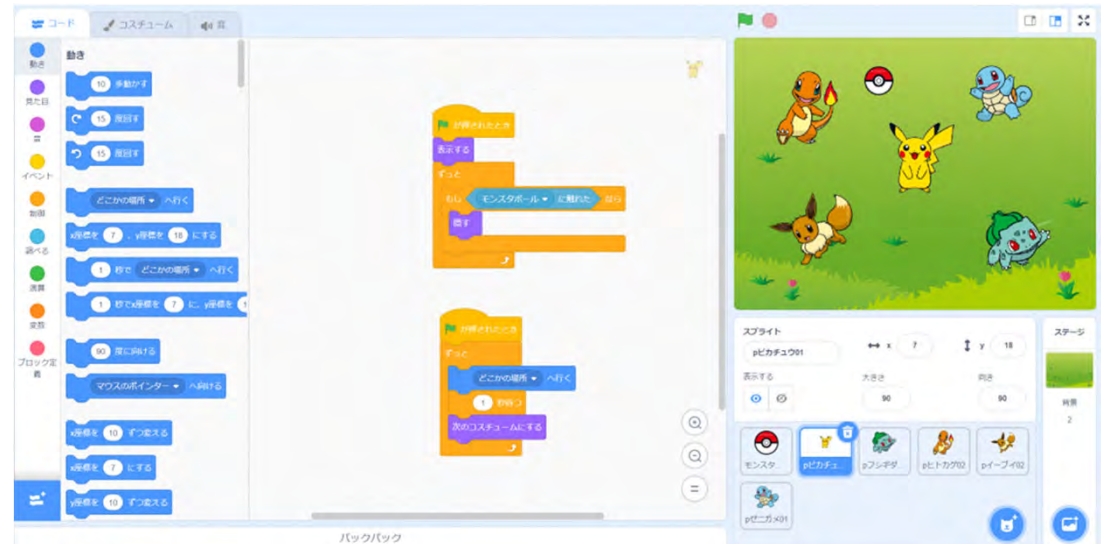

取材のご案内①

小学校ICT教育現場

- ・ 寺尾小学校 11月25日 (金)
- ・ 八景小学校 11月30日 (水)
- ・ 釜利谷小学校 12月2日 (金)

※詳細・申込みは記者発表資料をご覧ください。