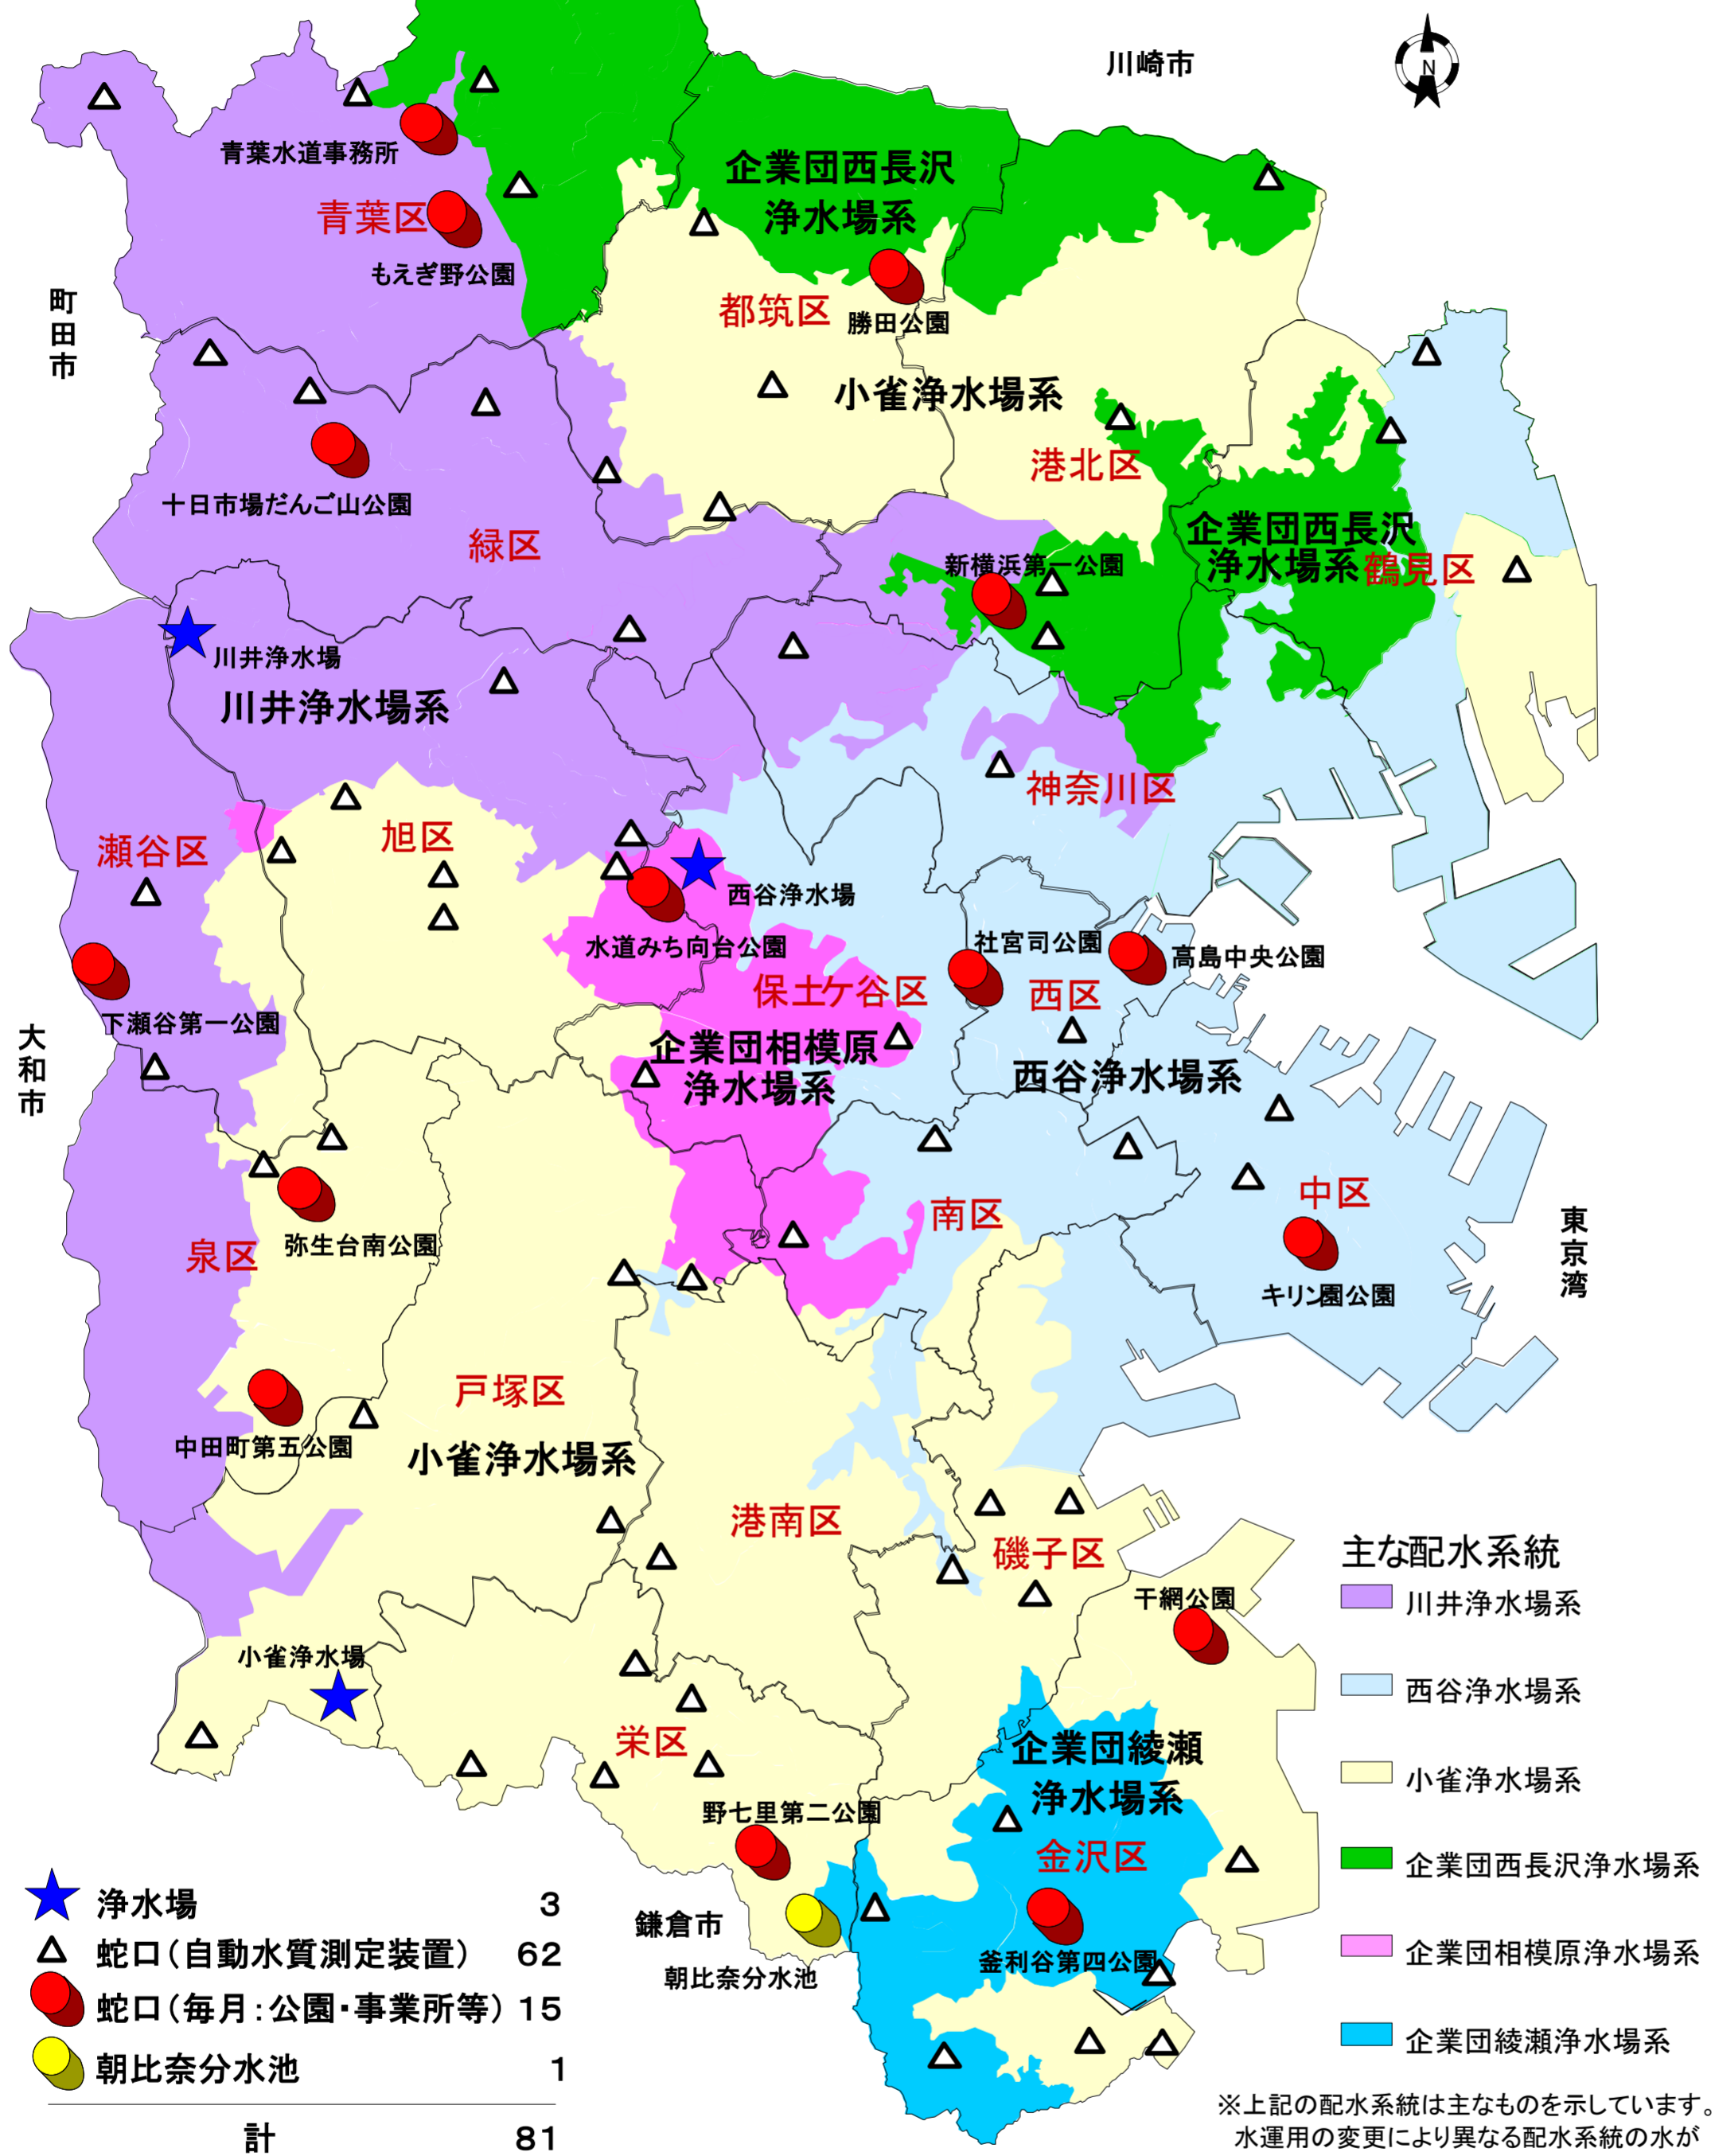

# 定期水質検査地点略図

## 1 水源水質検査地点

## 2 市内水質検査地点

### 3 横浜港内船舶給水栓水質検査地点