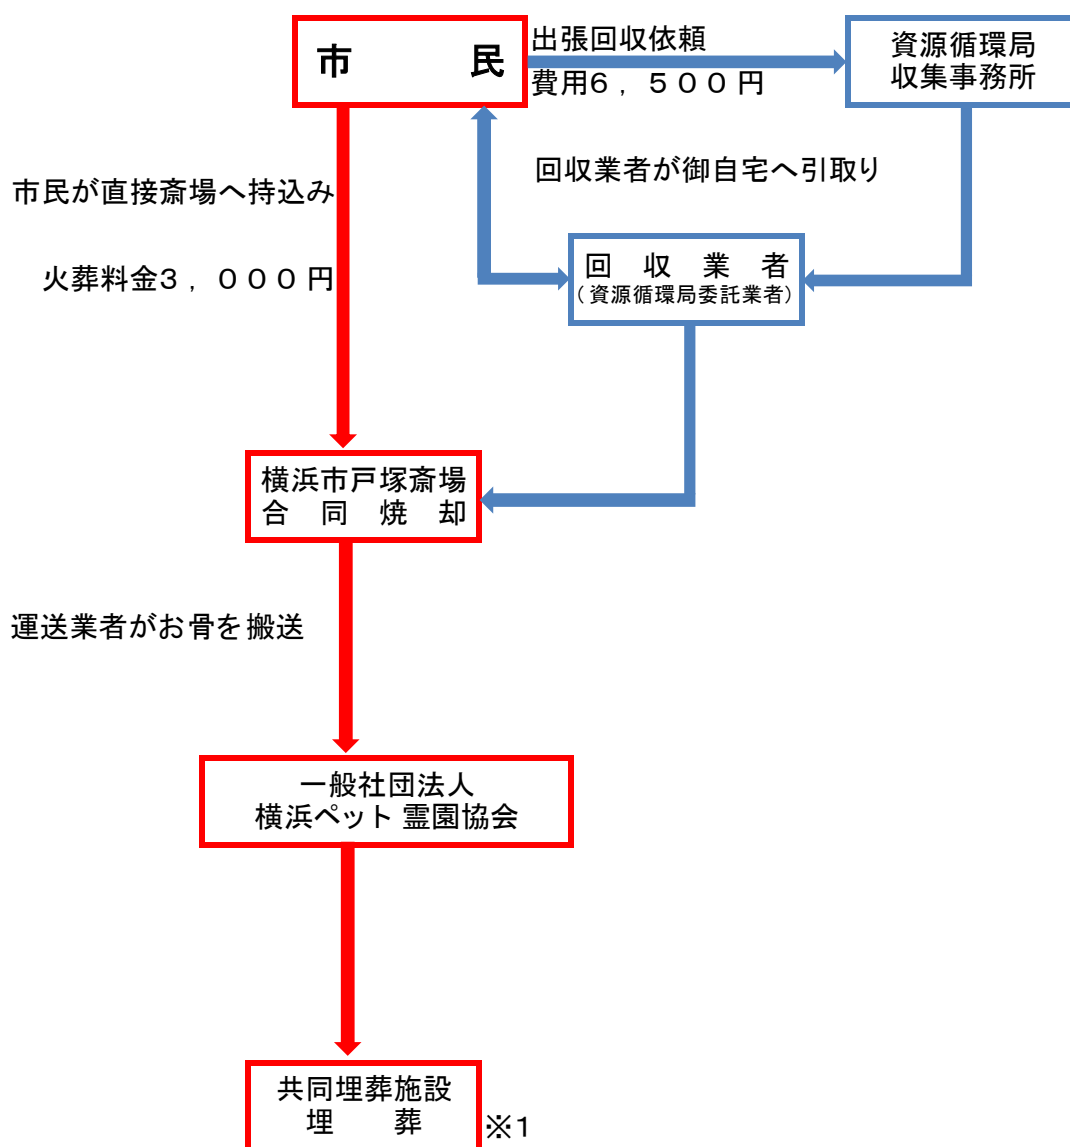

小動物合同火葬 お骨の流れ

- ※1 埋葬作業は隔月で行っていますので、共同埋葬施設へのお参りを御希望の方は、火葬後2か月以上たってからお越しく下さい。
共同埋葬施設の詳細は次のページをご覧ください。
なお、埋葬作業までの間、お骨は横浜市戸塚斎場及び横浜ペット 霊園協会で保管しています。

共同埋葬施設のご案内

<p>施設</p>	
<p>設置</p>	<p>平成26年3月</p>
<p>住所</p>	<p>横浜市保土ヶ谷区上菅田町1727-3 朝陽の杜墓苑内</p>
<p>施設の運営</p>	<p>一般社団法人 横浜ペット 霊園協会</p>
<p>ご案内</p>	<ul style="list-style-type: none"> ・ お参りの時間は、午前9時から午後5時までです。 ・ 朝陽の杜墓苑の駐車場をご利用いただけます。 <p>【アクセス】</p> <div data-bbox="384 969 1369 1120" style="background-color: #4CAF50; color: white; padding: 10px; text-align: center;"> <h2 style="margin: 0;">ペット供養塔 ご案内</h2> <p style="margin: 0;">◆保土ヶ谷区上菅田町1727-3 朝陽の杜墓苑内</p> </div>  <p style="text-align: right;">※地図の作製は横浜ペット 霊園協会</p>