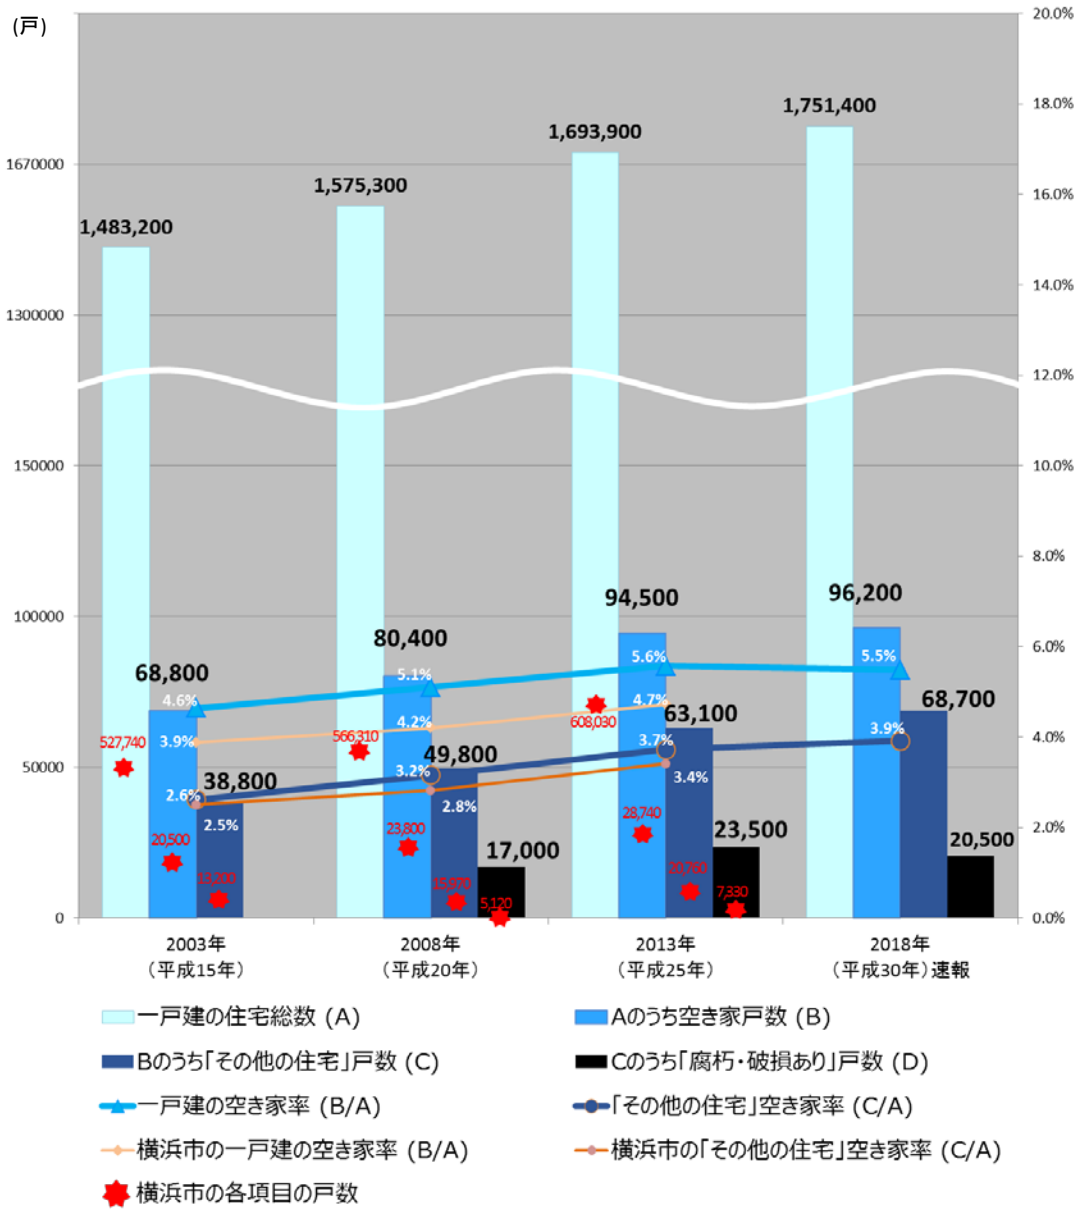

## 神奈川県空き家数と空き家率の推移（一戸建&共同住宅）

作成：神奈川県住宅計画課  
 基礎データ 総務省 住宅・土地統計調査

- ・平成25年に対して、平成30年は空き家率、空き家戸数ともに、減少した。
- ・空き家戸数の内訳をみると、賃貸用又は売却用、二次的住宅は減少している。
- ・その他住宅は増加している。

# 神奈川県空き家数と空き家率の推移（一戸建）

なお、「腐朽・破損あり」の戸数は、2008(平成20)年調査から集計開始のため、2003(平成15年)は記載なし