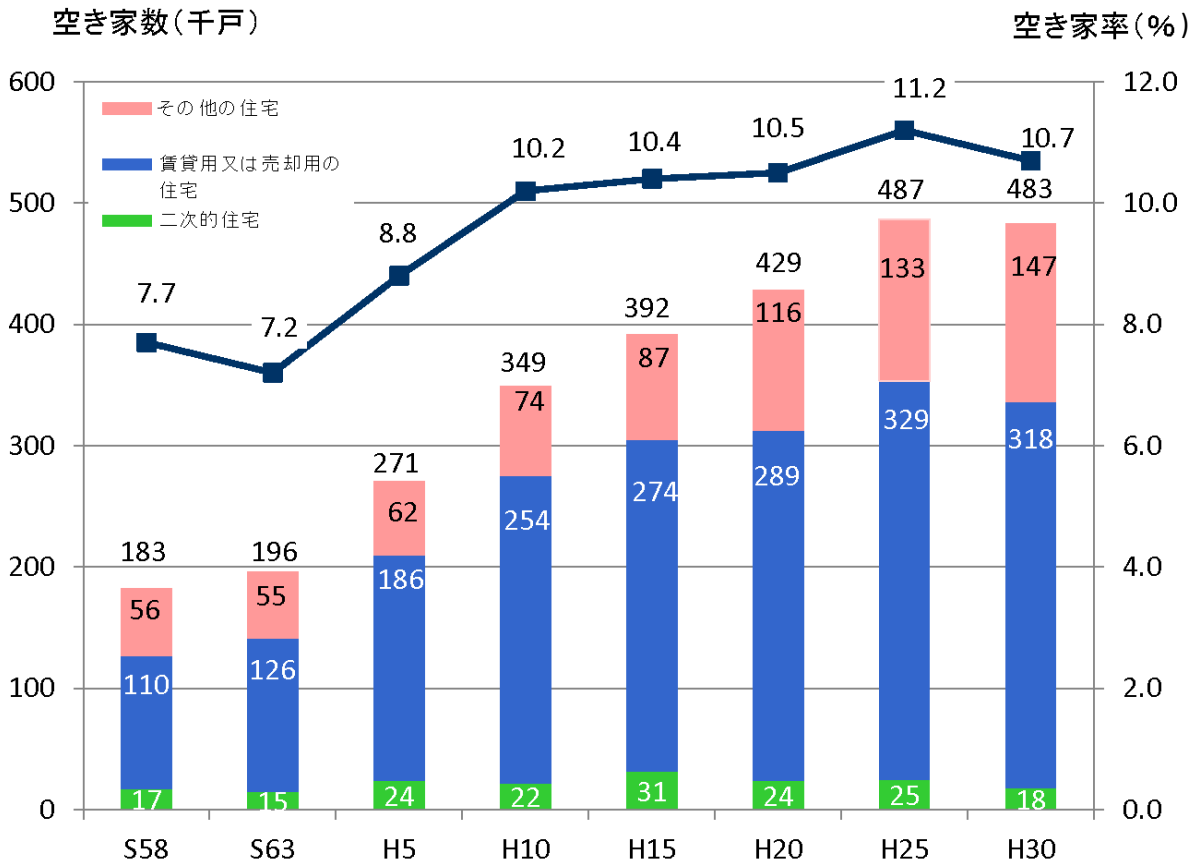

## 神奈川県空き家数と空き家率の推移（一戸建&共同住宅）

作成：神奈川県住宅計画課  
 基礎データ 総務省 住宅・土地統計調査

- ・平成25年に対して、平成30年は空き家率、空き家戸数ともに、減少した。
- ・空き家戸数の内訳をみると、賃貸用又は売却用、二次的住宅は減少している。
- ・その他住宅は増加している。

# 神奈川県空き家数と空き家率の推移（一戸建）

なお、「腐朽・破損あり」の戸数は、2008(平成20)年調査から集計開始のため、2003(平成15年)は記載なし