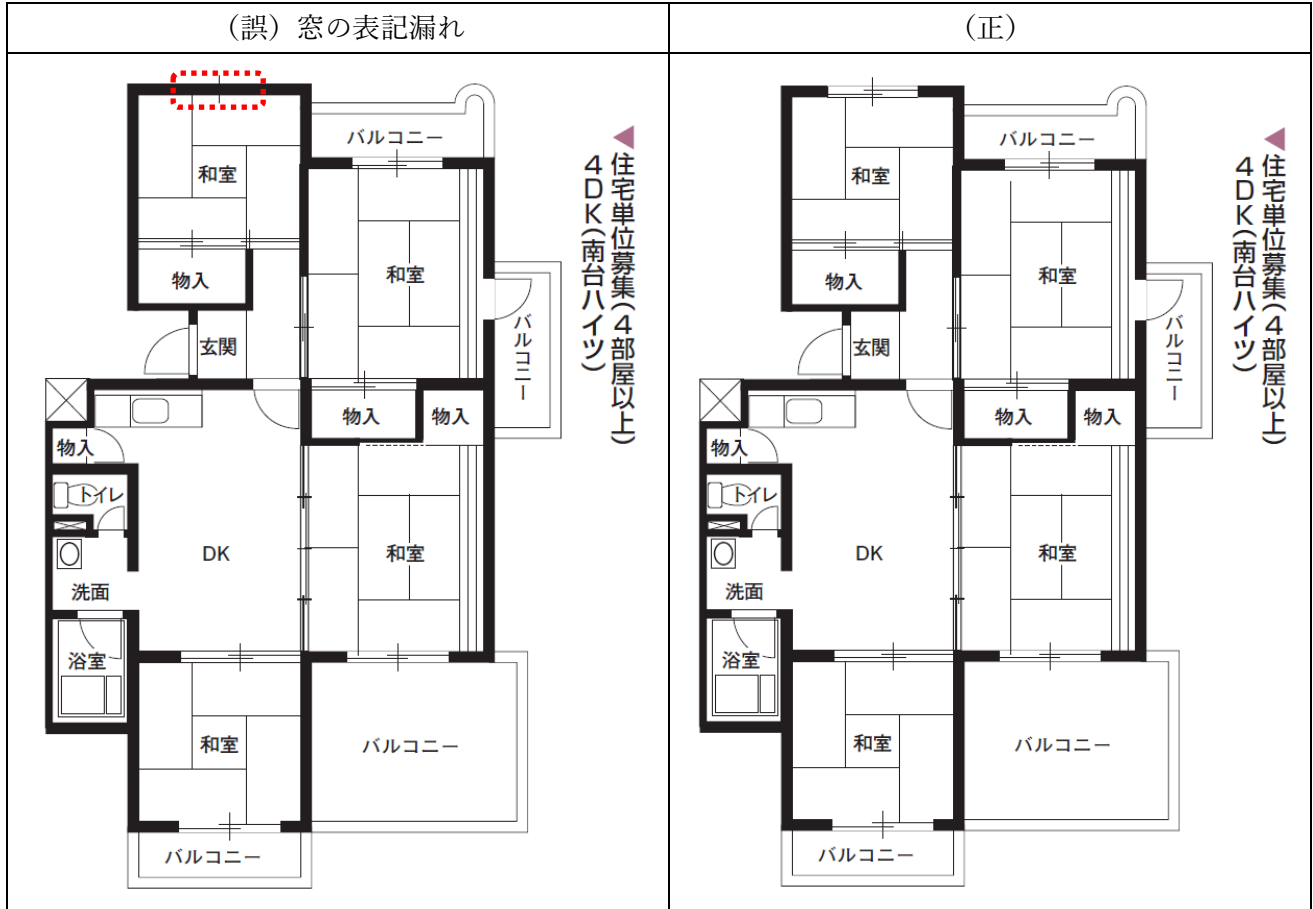

正誤表

下記のとおり、誤表記がありました。お詫びの上、訂正いたします。

【P58 間取図（南台 Heights 4DK）】

【P60 間取図（瀬戸橋住宅 3DK）】