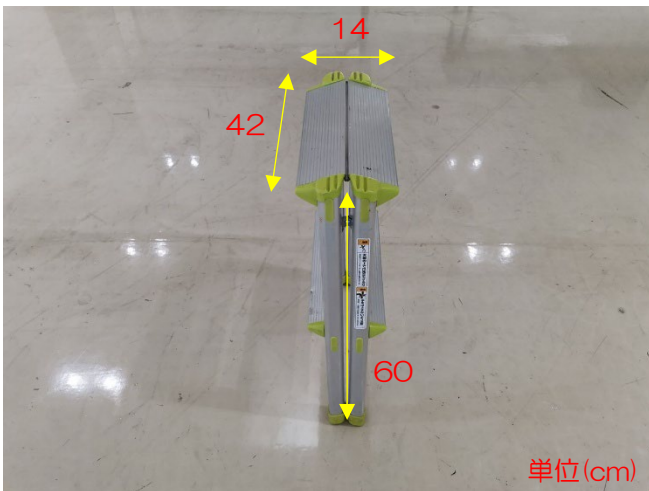

家具番号：A1 アコースティックギター モーリス MORRIS F-01NAT ケース付き

家具番号：B3 クーラーボックス シマノ SHIMANO LF-L12N

家具番号：C5 踏み台 脚立 ピカコーポレイション PiCa NPF-57

家具番号：E7 サマーベッド 折りたたみ式