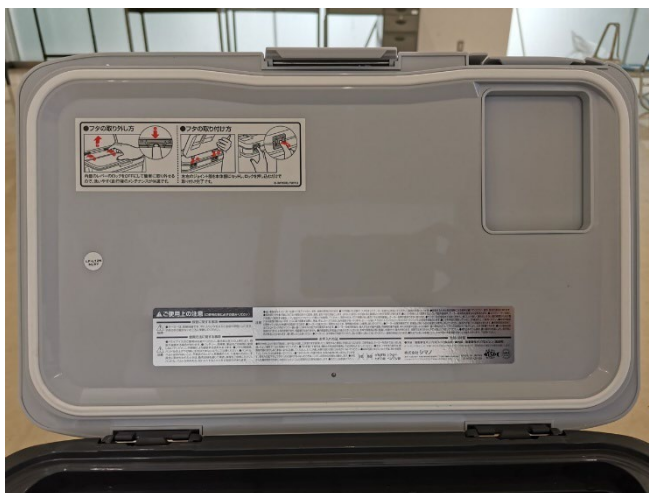

家具番号：A1 アコースティックギター モーリス MORRIS F-01NAT ケース付き

家具番号：B3 クーラーボックス シマノ SHIMANO LF-L12N

家具番号：C5 踏み台 脚立 ピカコーポレイション PiCa NPF-57

家具番号：E7 サマーベッド 折りたたみ式