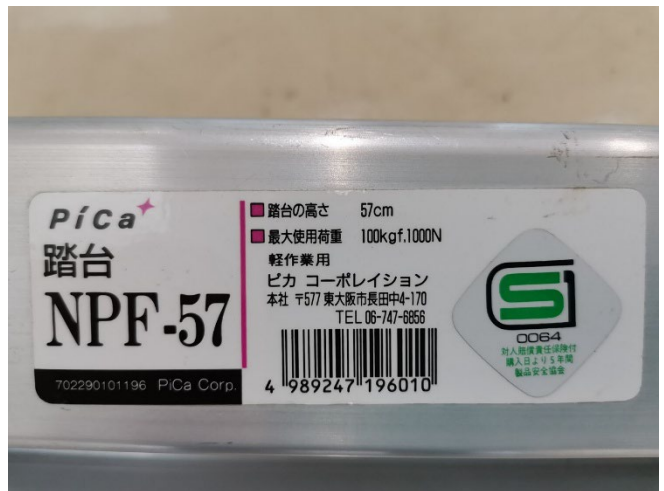

家具番号：A1 アコースティックギター モーリス MORRIS F-01NAT ケース付き

家具番号：B3 クーラーボックス シマノ SHIMANO LF-L12N

家具番号：C5 踏み台 脚立 ピカコーポレイション PiCa NPF-57

家具番号：E7 サマーベッド 折りたたみ式