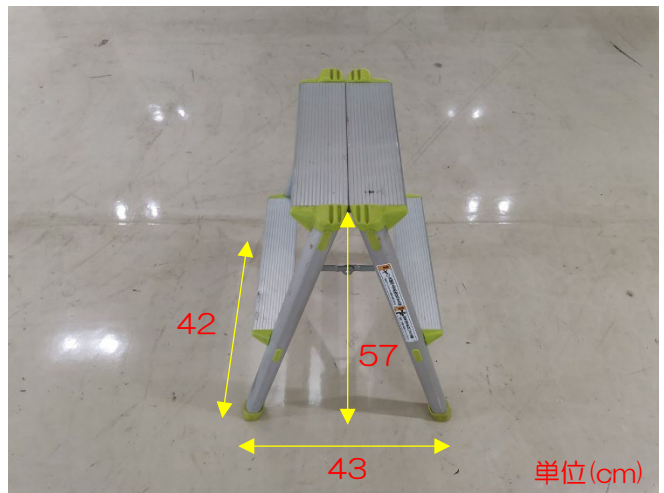

家具番号：A1 アコースティックギター モーリス MORRIS F-01NAT ケース付き

家具番号：B3 クーラーボックス シマノ SHIMANO LF-L12N

家具番号：C5 踏み台 脚立 ピカコーポレイション PiCa NPF-57

家具番号：E7 サマーベッド 折りたたみ式