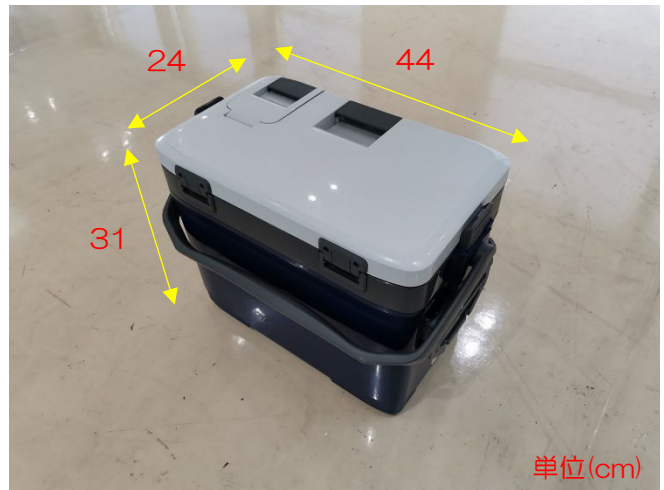

家具番号：A1 アコースティックギター モーリス MORRIS F-01NAT ケース付き

家具番号：B3 クーラーボックス シマノ SHIMANO LF-L12N

家具番号：C5 踏み台 脚立 ピカコーポレイション PiCa NPF-57

家具番号：E7 サマーベッド 折りたたみ式