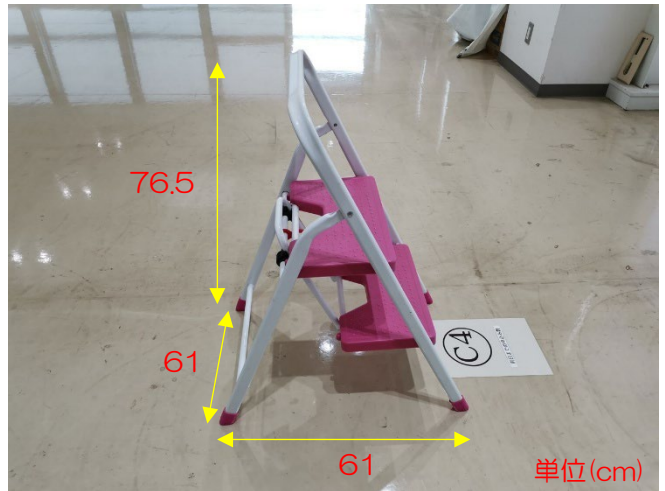

家具番号：A2 クラシックギター ケース付き

家具番号：C4 踏み台 脚立 折りたたみ式 2段

80

家具番号：D6 アウトドアチェア 折りたたみ式 FIELD CHAMP

家具番号：E8 サマーベッド 折りたたみ式