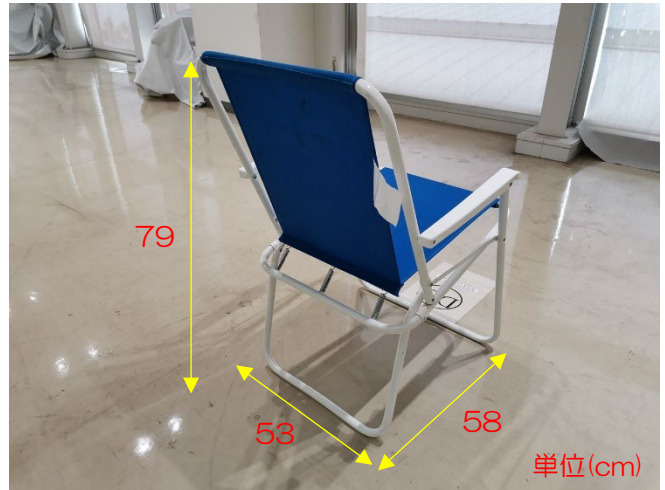

家具番号：A2 クラシックギター ケース付き

家具番号：C4 踏み台 脚立 折りたたみ式 2段

80

家具番号：D6 アウトドアチェア 折りたたみ式 FIELD CHAMP

家具番号：E8 サマーベッド 折りたたみ式