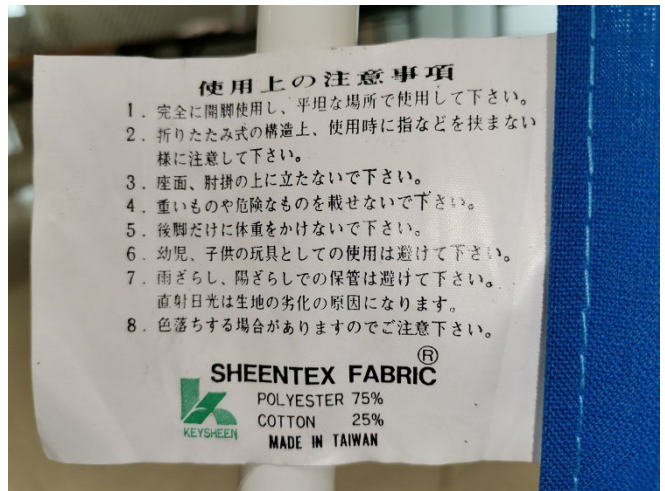

家具番号：A2 クラシックギター ケース付き

家具番号：C4 踏み台 脚立 折りたたみ式 2段

80

家具番号：D6 アウトドアチェア 折りたたみ式 FIELD CHAMP

家具番号：E8 サマーベッド 折りたたみ式