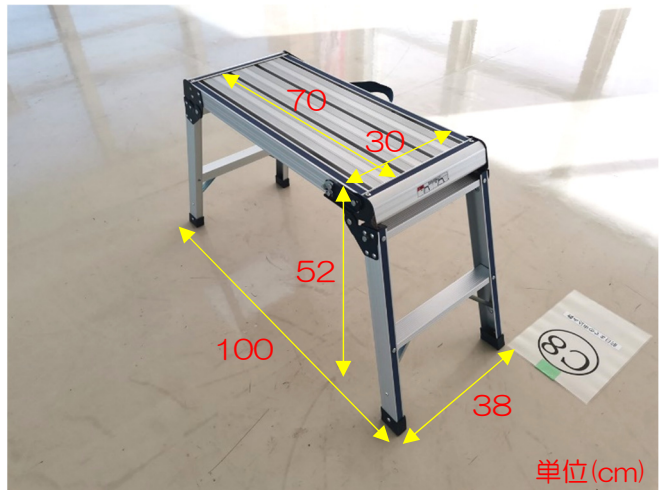

家具番号：A5 レッグスライダー LEG MAGIC レッグマジック LGMC220217S1

家具番号：A6 レッグスライダー VENUS LEG SLIMMER 美-ナスレッグスリマー

家具番号：C2 ワイヤラック 金属製

家具番号：C6 小型樹脂製台車 こまわり君 TRUSCO MP-6039N ブラック

家具番号：C8 アルミ便利台 踏台 折りたたみ式 トステムビバ CRV-7052AH

家具番号：E4 ウォール収納 壁本棚 IKEA FLISAT フリサット 木製