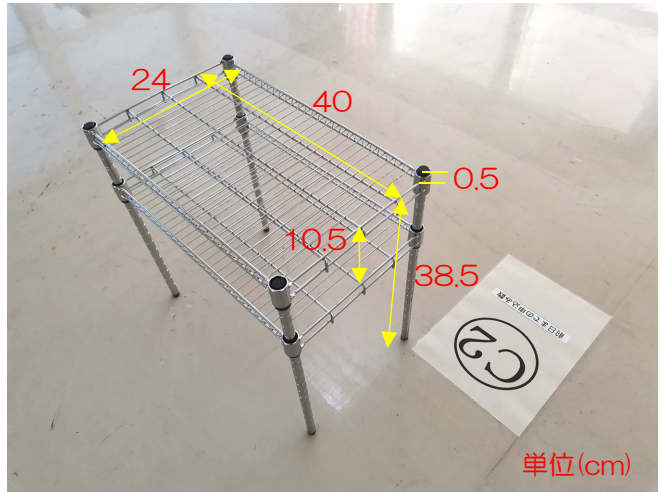

家具番号：A5 レッグスライダー LEG MAGIC レッグマジック LGMC220217S1

家具番号：A6 レッグスライダー VENUS LEG SLIMMER 美-ナスレッグスリマー

家具番号：C2 ワイヤラック 金属製

家具番号：C6 小型樹脂製台車 こまわり君 TRUSCO MP-6039N ブラック

家具番号：C8 アルミ便利台 踏台 折りたたみ式 トステムビバ CRV-7052AH

家具番号：E4 ウォール収納 壁本棚 IKEA FLISAT フリサット 木製