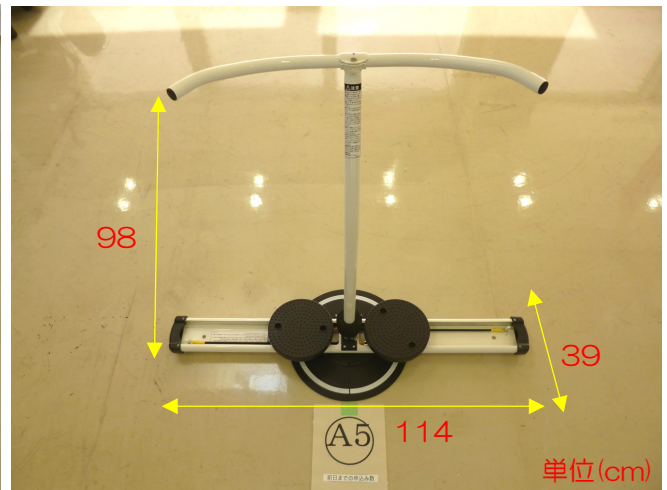

家具番号：A5 レッグスライダー LEG MAGIC レッグマジック LGMC220217S1

家具番号：A6 レッグスライダー VENUS LEG SLIMMER 美-ナスレッグスリマー

家具番号：C2 ワイヤラック 金属製

家具番号：C6 小型樹脂製台車 こまわり君 TRUSCO MP-6039N ブラック

家具番号：C8 アルミ便利台 踏台 折りたたみ式 トステムビバ CRV-7052AH

家具番号：E4 ウォール収納 壁本棚 IKEA FLISAT フリサット 木製