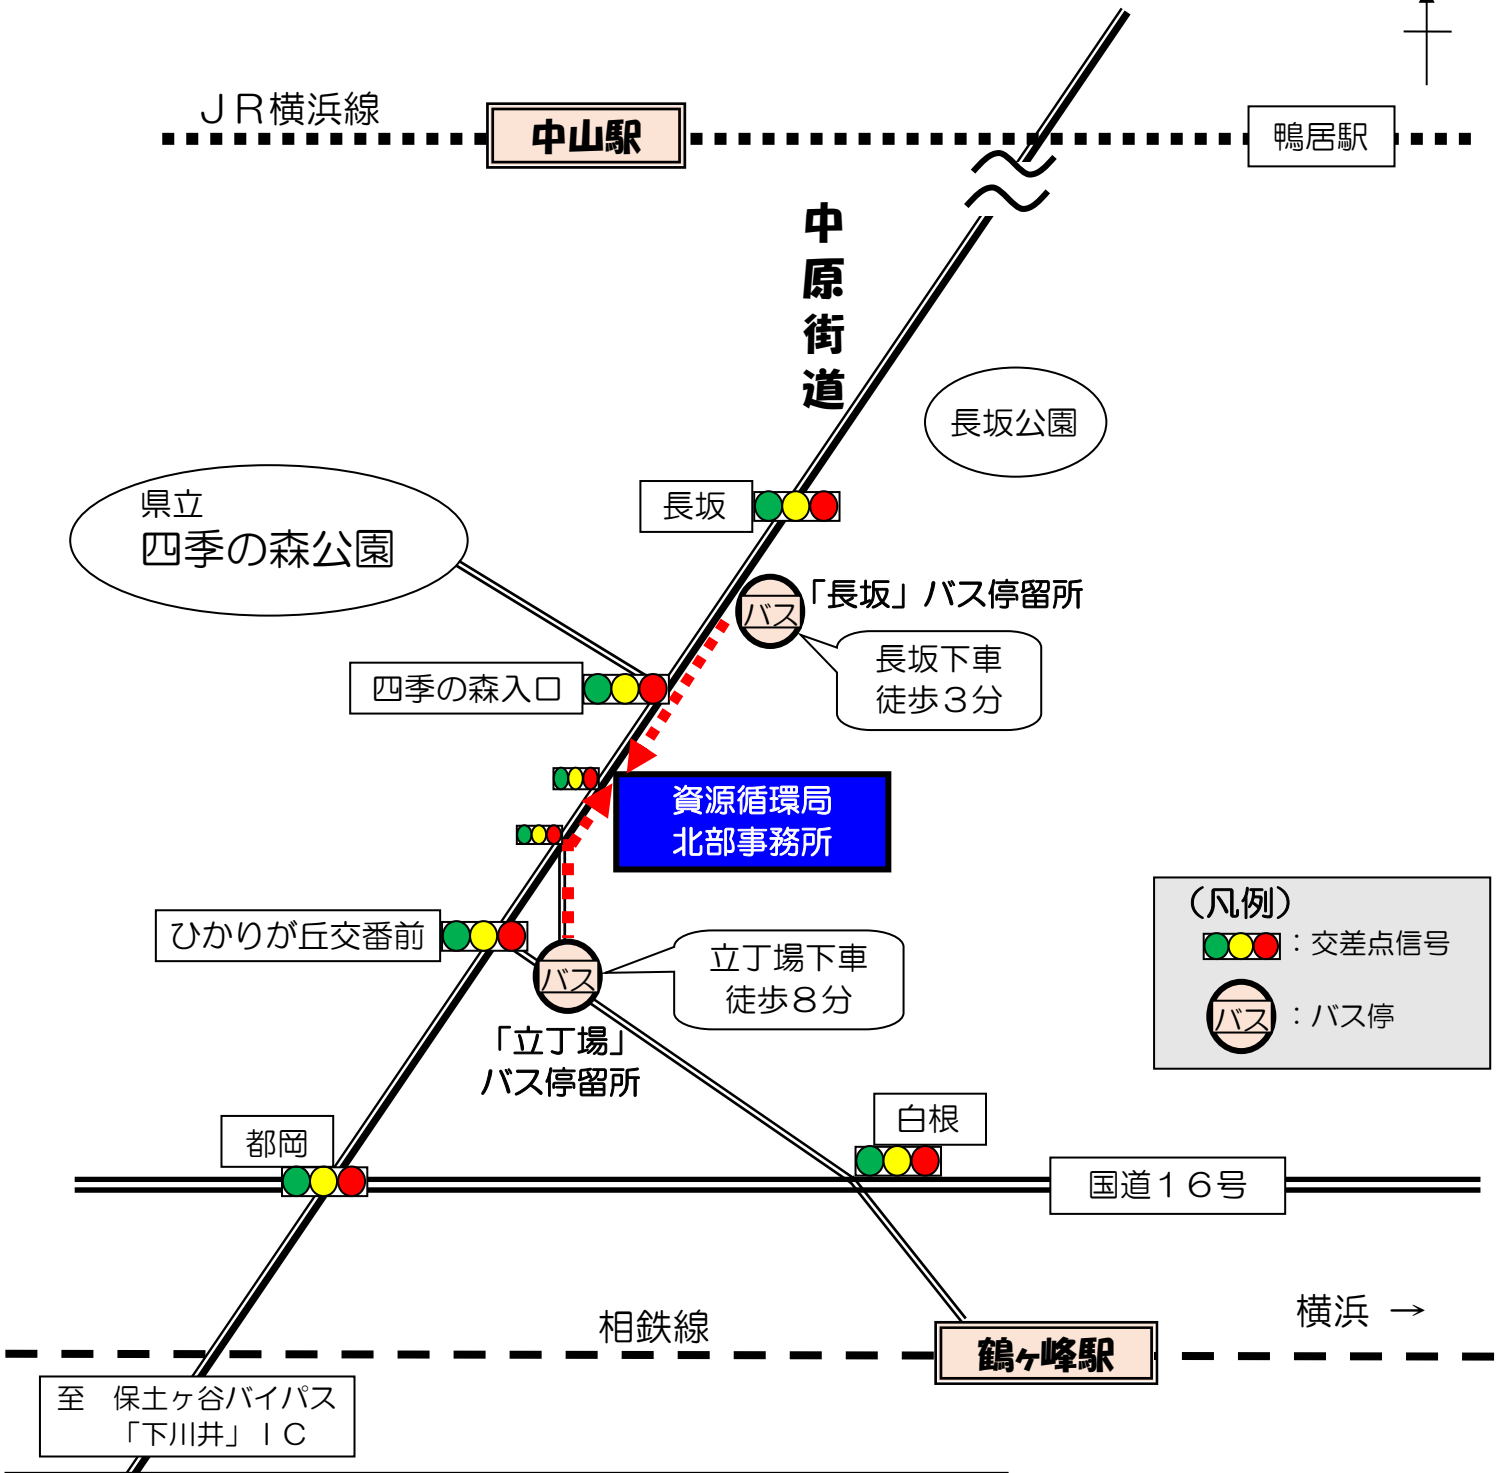

横浜市資源循環局北部事務所 案内図

(凡例)

●●● : 交差点信号

⊗ : バス停

(バスの案内)

- 相鉄線「鶴ヶ峰駅」より 相鉄バス 系統：旭11
「西ひかりが丘」もしくは「中山駅」行き「立丁場」下車
- JR横浜線「中山駅」より
 - ・相鉄バス 系統：旭11、旭13、旭14
「よこはま動物園」もしくは「鶴ヶ峰駅」行き「長坂」下車
 - ・横浜市営バス 系統136
「よこはま動物園」行き「長坂」下車

(車の案内)
中原街道沿い 「ロイヤルプロ (ホームセンター)」の隣

横浜市資源循環局北部事務所
(所在地・連絡先)

旭区上白根3-38-2
TEL : 045-953-0941
FAX : 045-953-0942