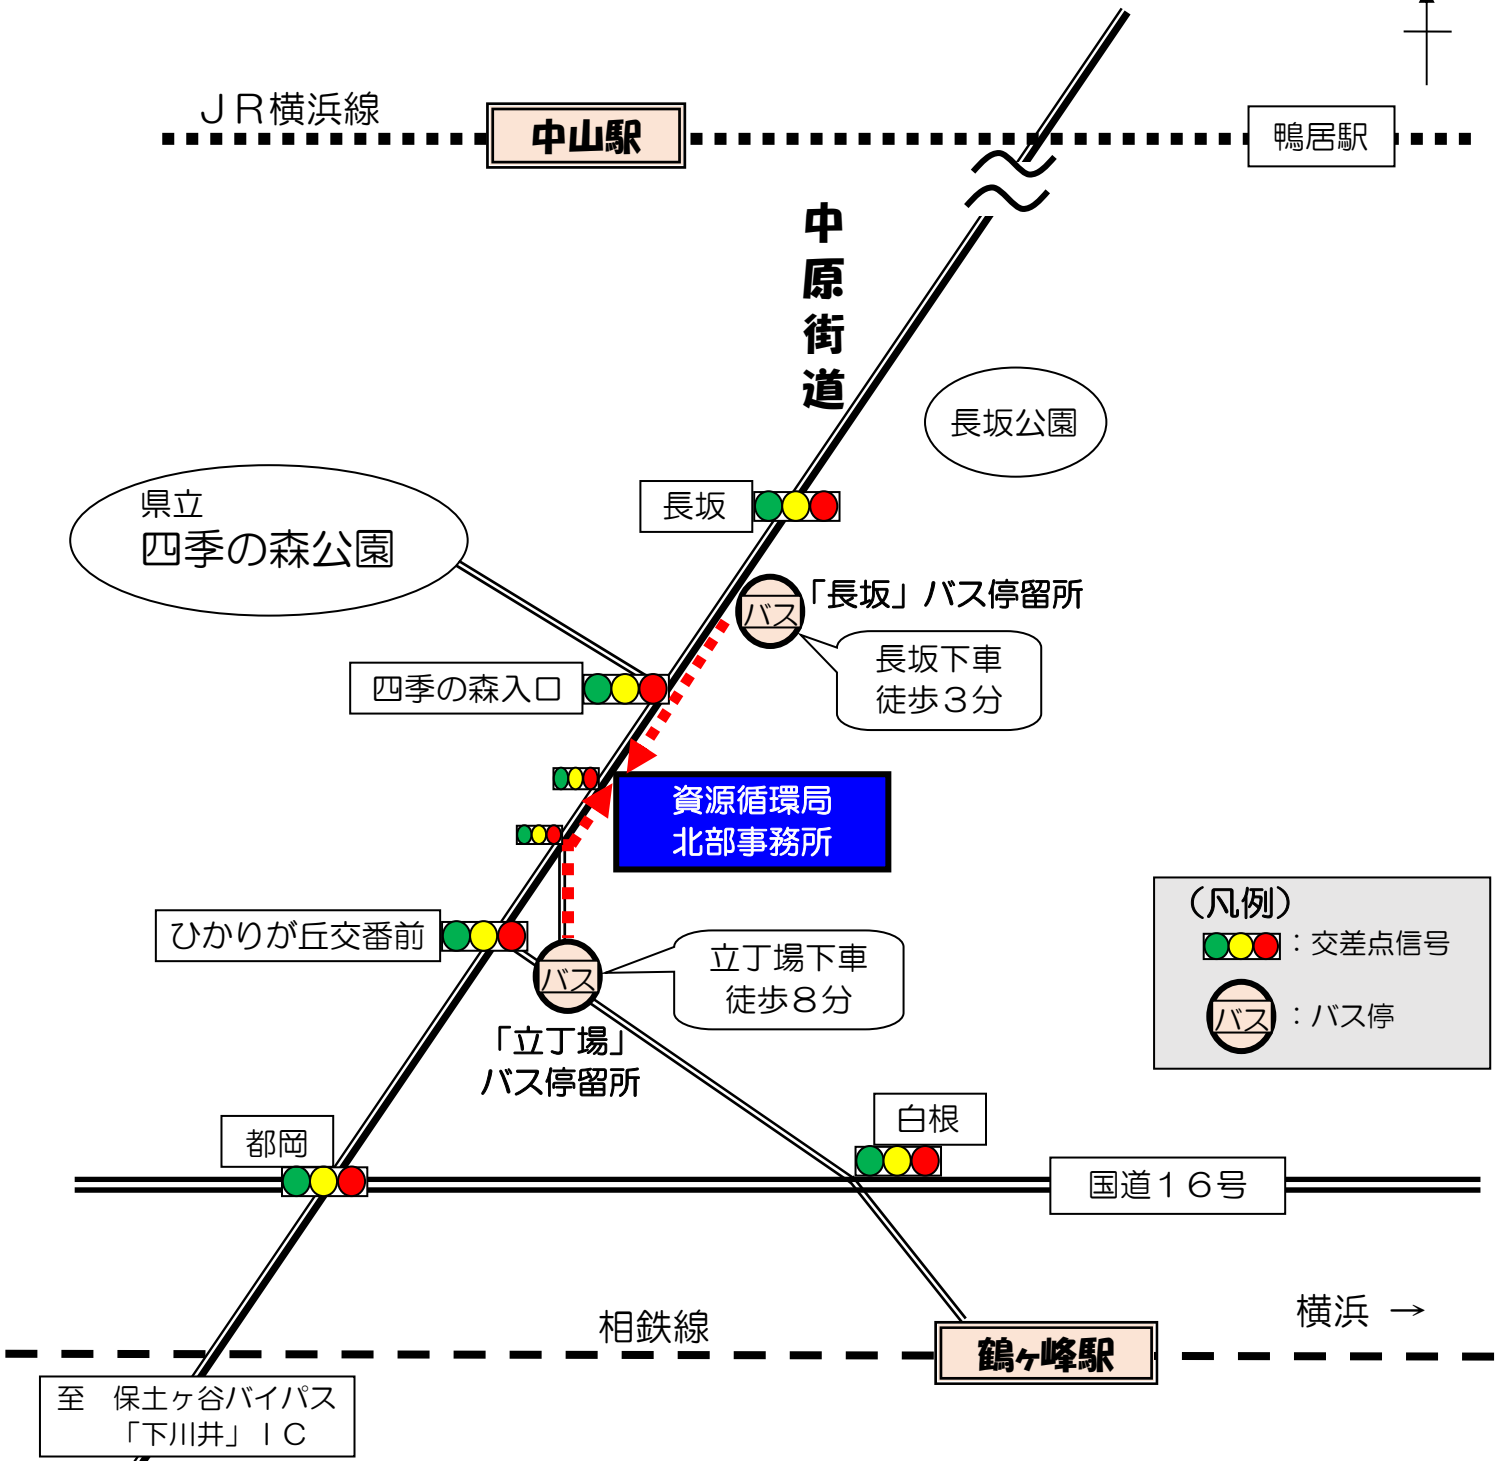

横浜市資源循環局北部事務所 案内図

(凡例)

●●● : 交差点信号

○バス : バス停

(バスの案内)

- 相鉄線「鶴ヶ峰駅」より 相鉄バス 系統：旭11
「西ひかりが丘」もしくは「中山駅」行き「立丁場」下車
- JR横浜線「中山駅」より
 - ・相鉄バス 系統：旭11、旭13、旭14
「よこはま動物園」もしくは「鶴ヶ峰駅」行き「長坂」下車
 - ・横浜市営バス 系統136
「よこはま動物園」行き「長坂」下車

(車の案内)
中原街道沿い 「ロイヤルプロ (ホームセンター)」の隣

横浜市資源循環局北部事務所
(所在地・連絡先)
旭区上白根3-38-2
TEL : 045-953-0941
FAX : 045-953-0942