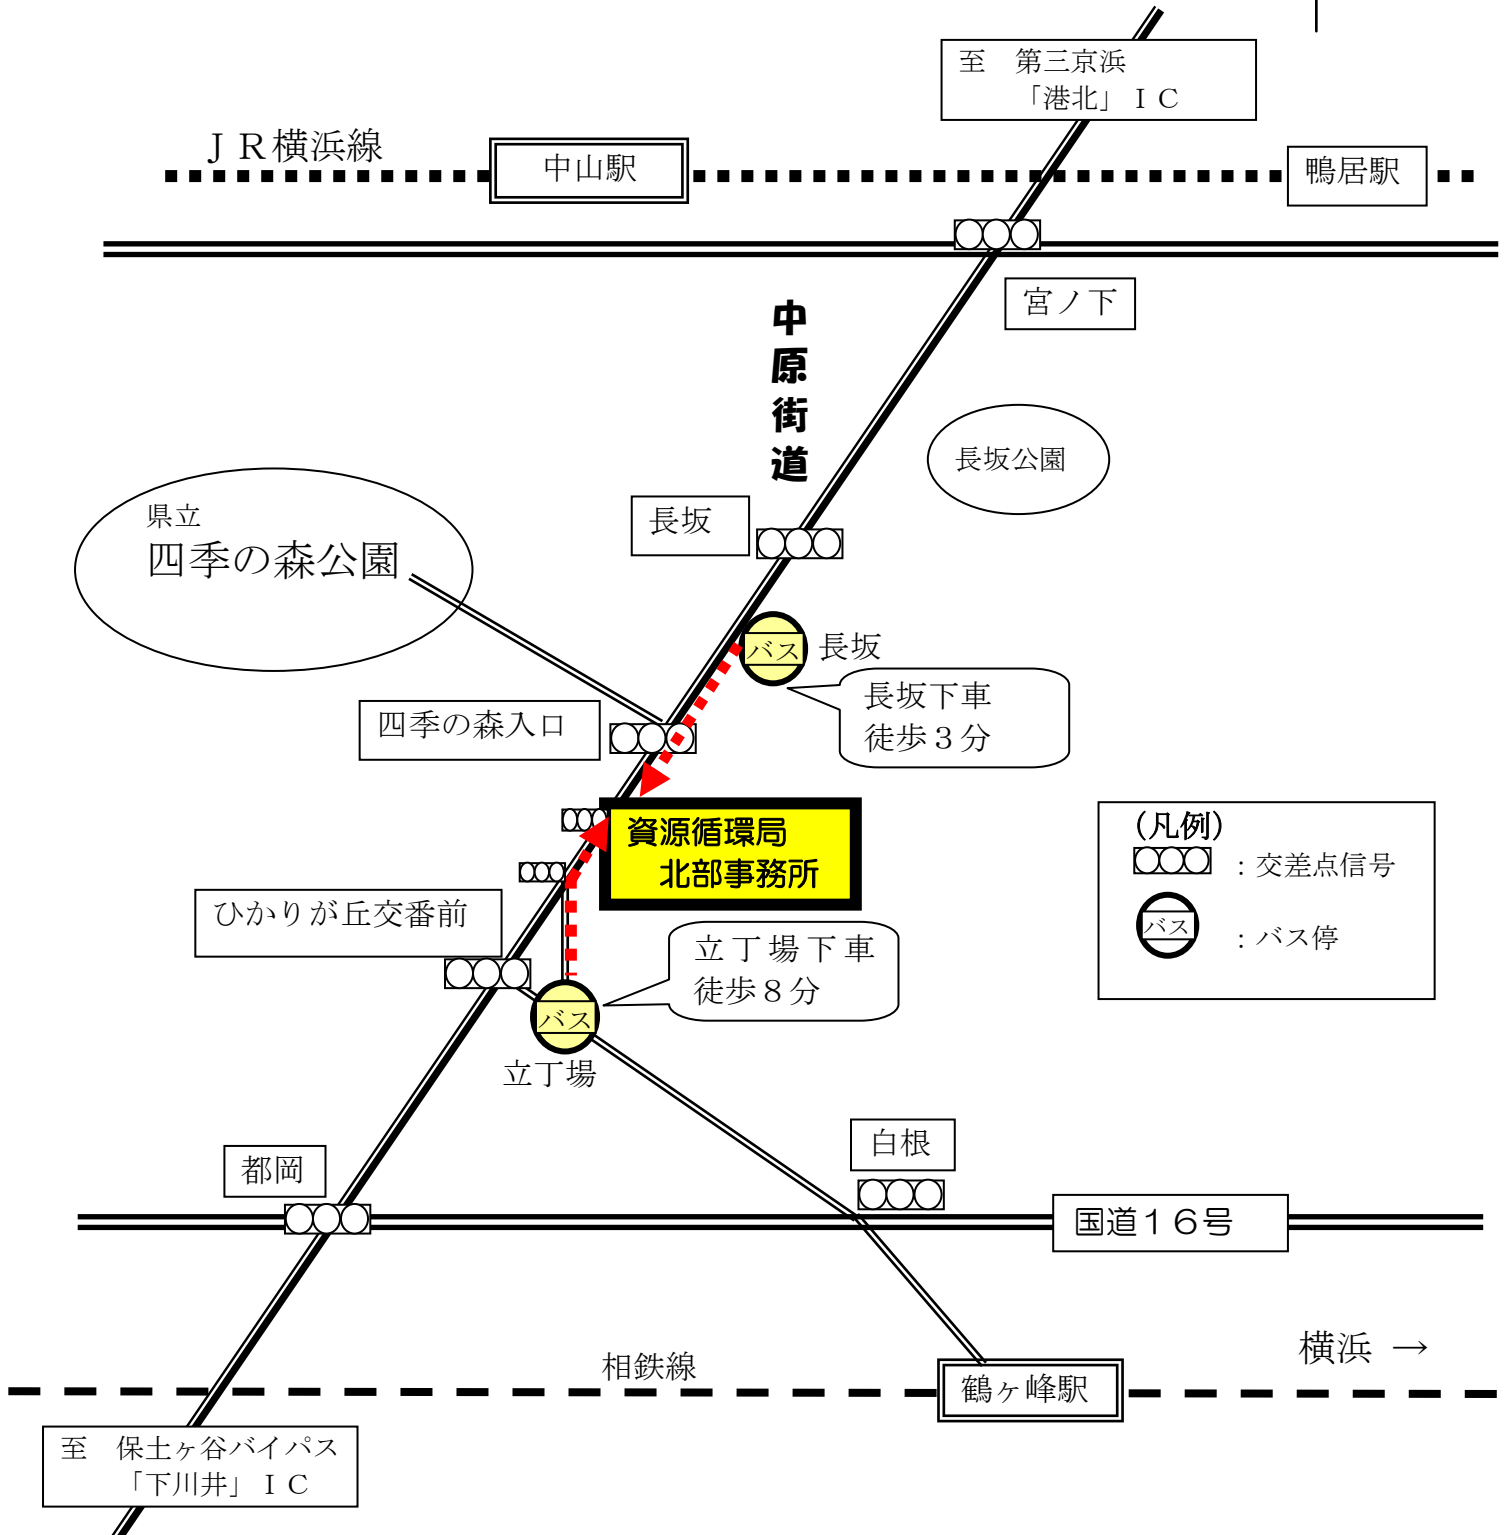

北部事務所案内図

(凡例)

⊙⊙⊙ : 交差点信号

⊙バス : バス停

(バスの案内)

- 相鉄線「鶴ヶ峰駅」より
相鉄バス 系統：旭11
「西ひかりが丘」行き 立丁場下車
- JR横浜線「中山駅」より
相鉄バス
系統：旭11、旭13、旭14
「よこはま動物園」行き 長坂下車

資源循環局 北部事務所
 横浜市 旭区 上白根 3-38-2
 TEL 045-953-0941
 FAX 045-953-0942