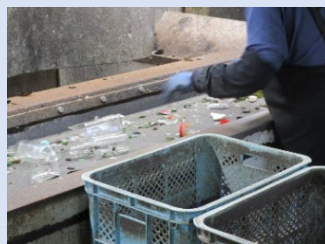

資源選別センターでは、缶(スチール缶・アルミ缶)、びん(無色・茶色・その他)、ペットボトルに選別し、資源として再利用するための処理を行っています。

- 資源選別センターは事前にお申し込みいただければ見学することができます。以下のセンターへ直接お問い合わせください。

お問合せ先

緑資源選別センター 電話:045-935-0098 / FAX:045-933-9161
戸塚資源選別センター 電話:045-813-7174 / FAX:045-813-8483
鶴見資源化センター 電話:045-503-0091 / FAX:045-503-0160
金沢資源選別センター 電話:045-785-6802 / FAX:045-785-6829