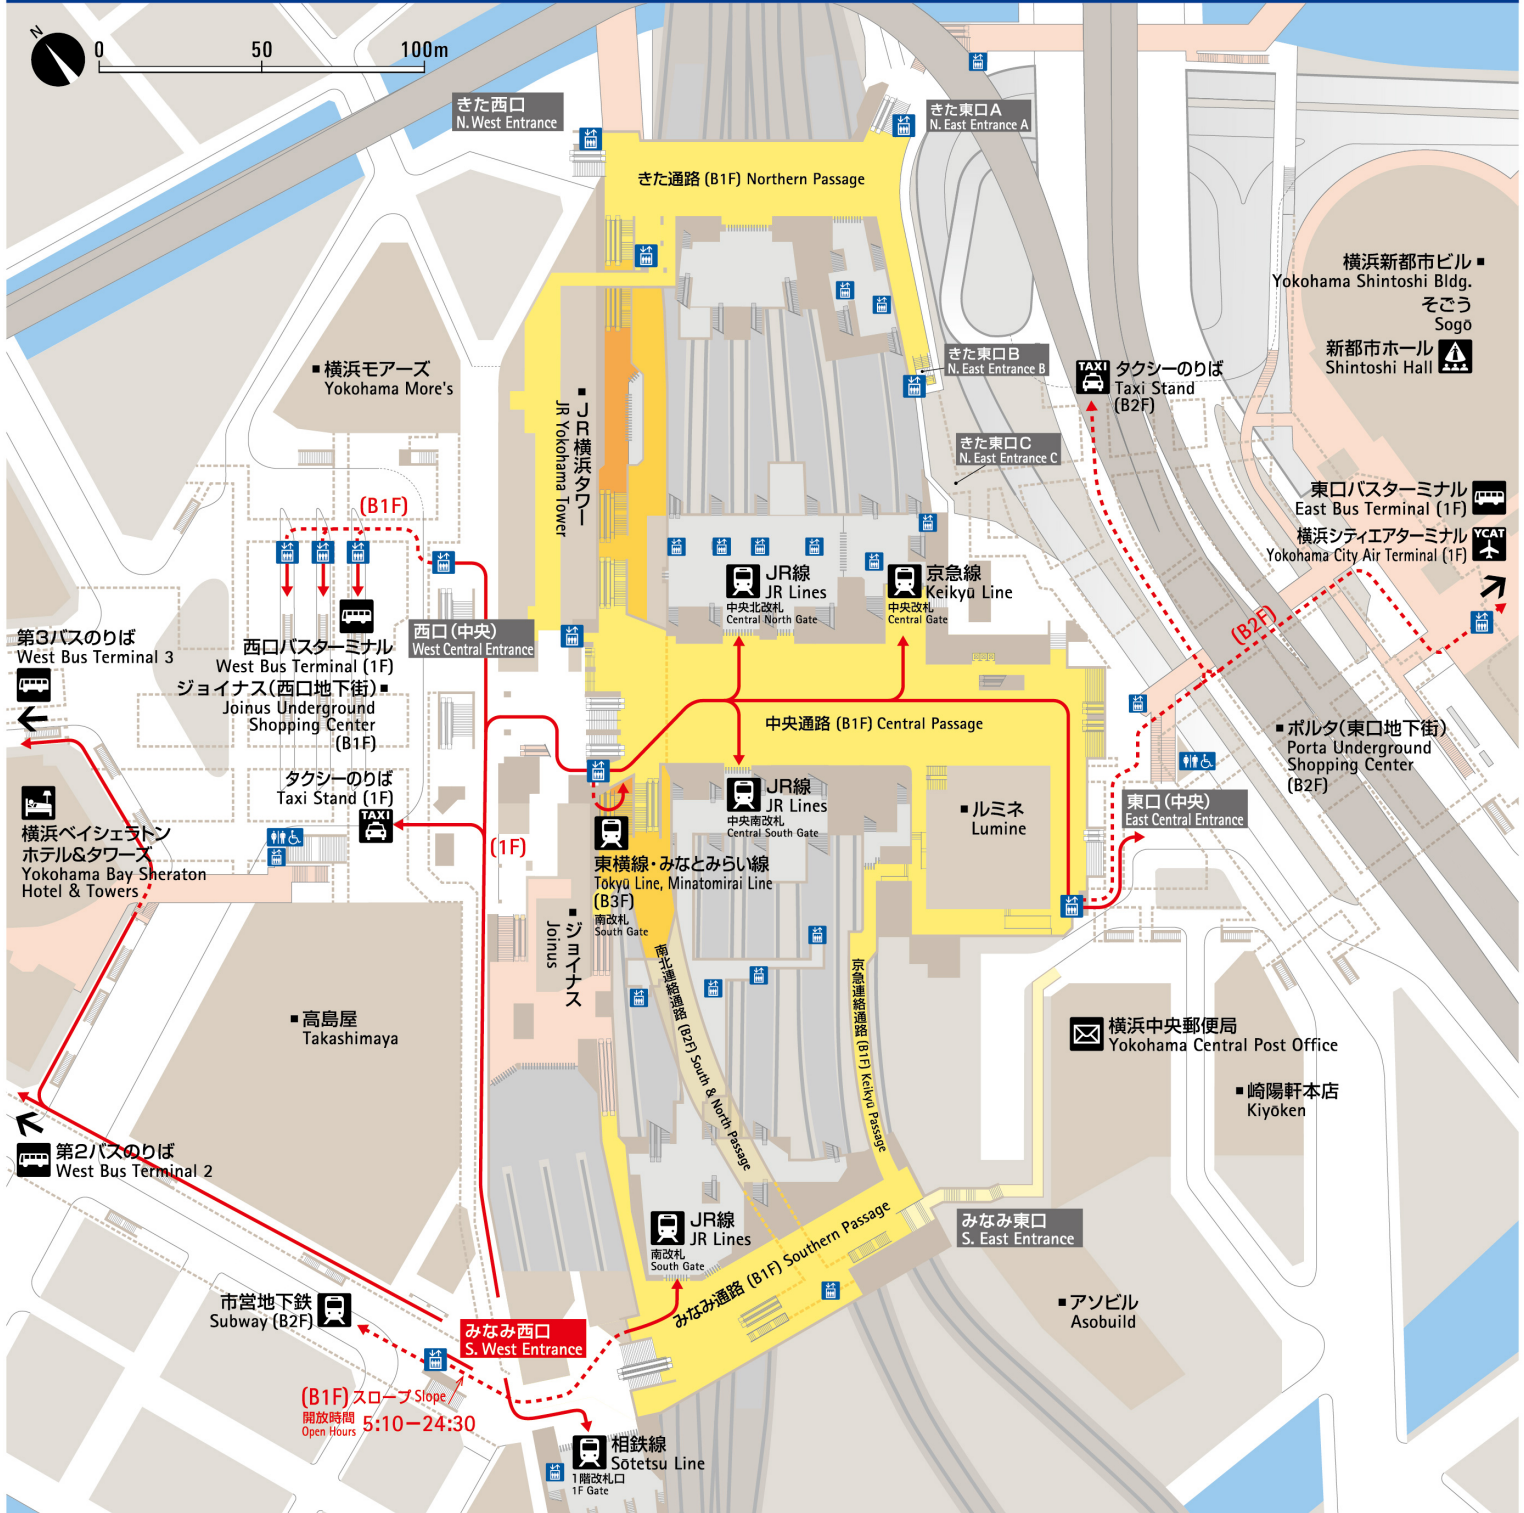

# 横浜駅エレベーター経由のりば案内

## Accessible Route in The Yokohama Station

### みなみ西口 から各のりば

#### from S. West Entrance to Each Boarding Point

2F 1F B1F B2F B3F