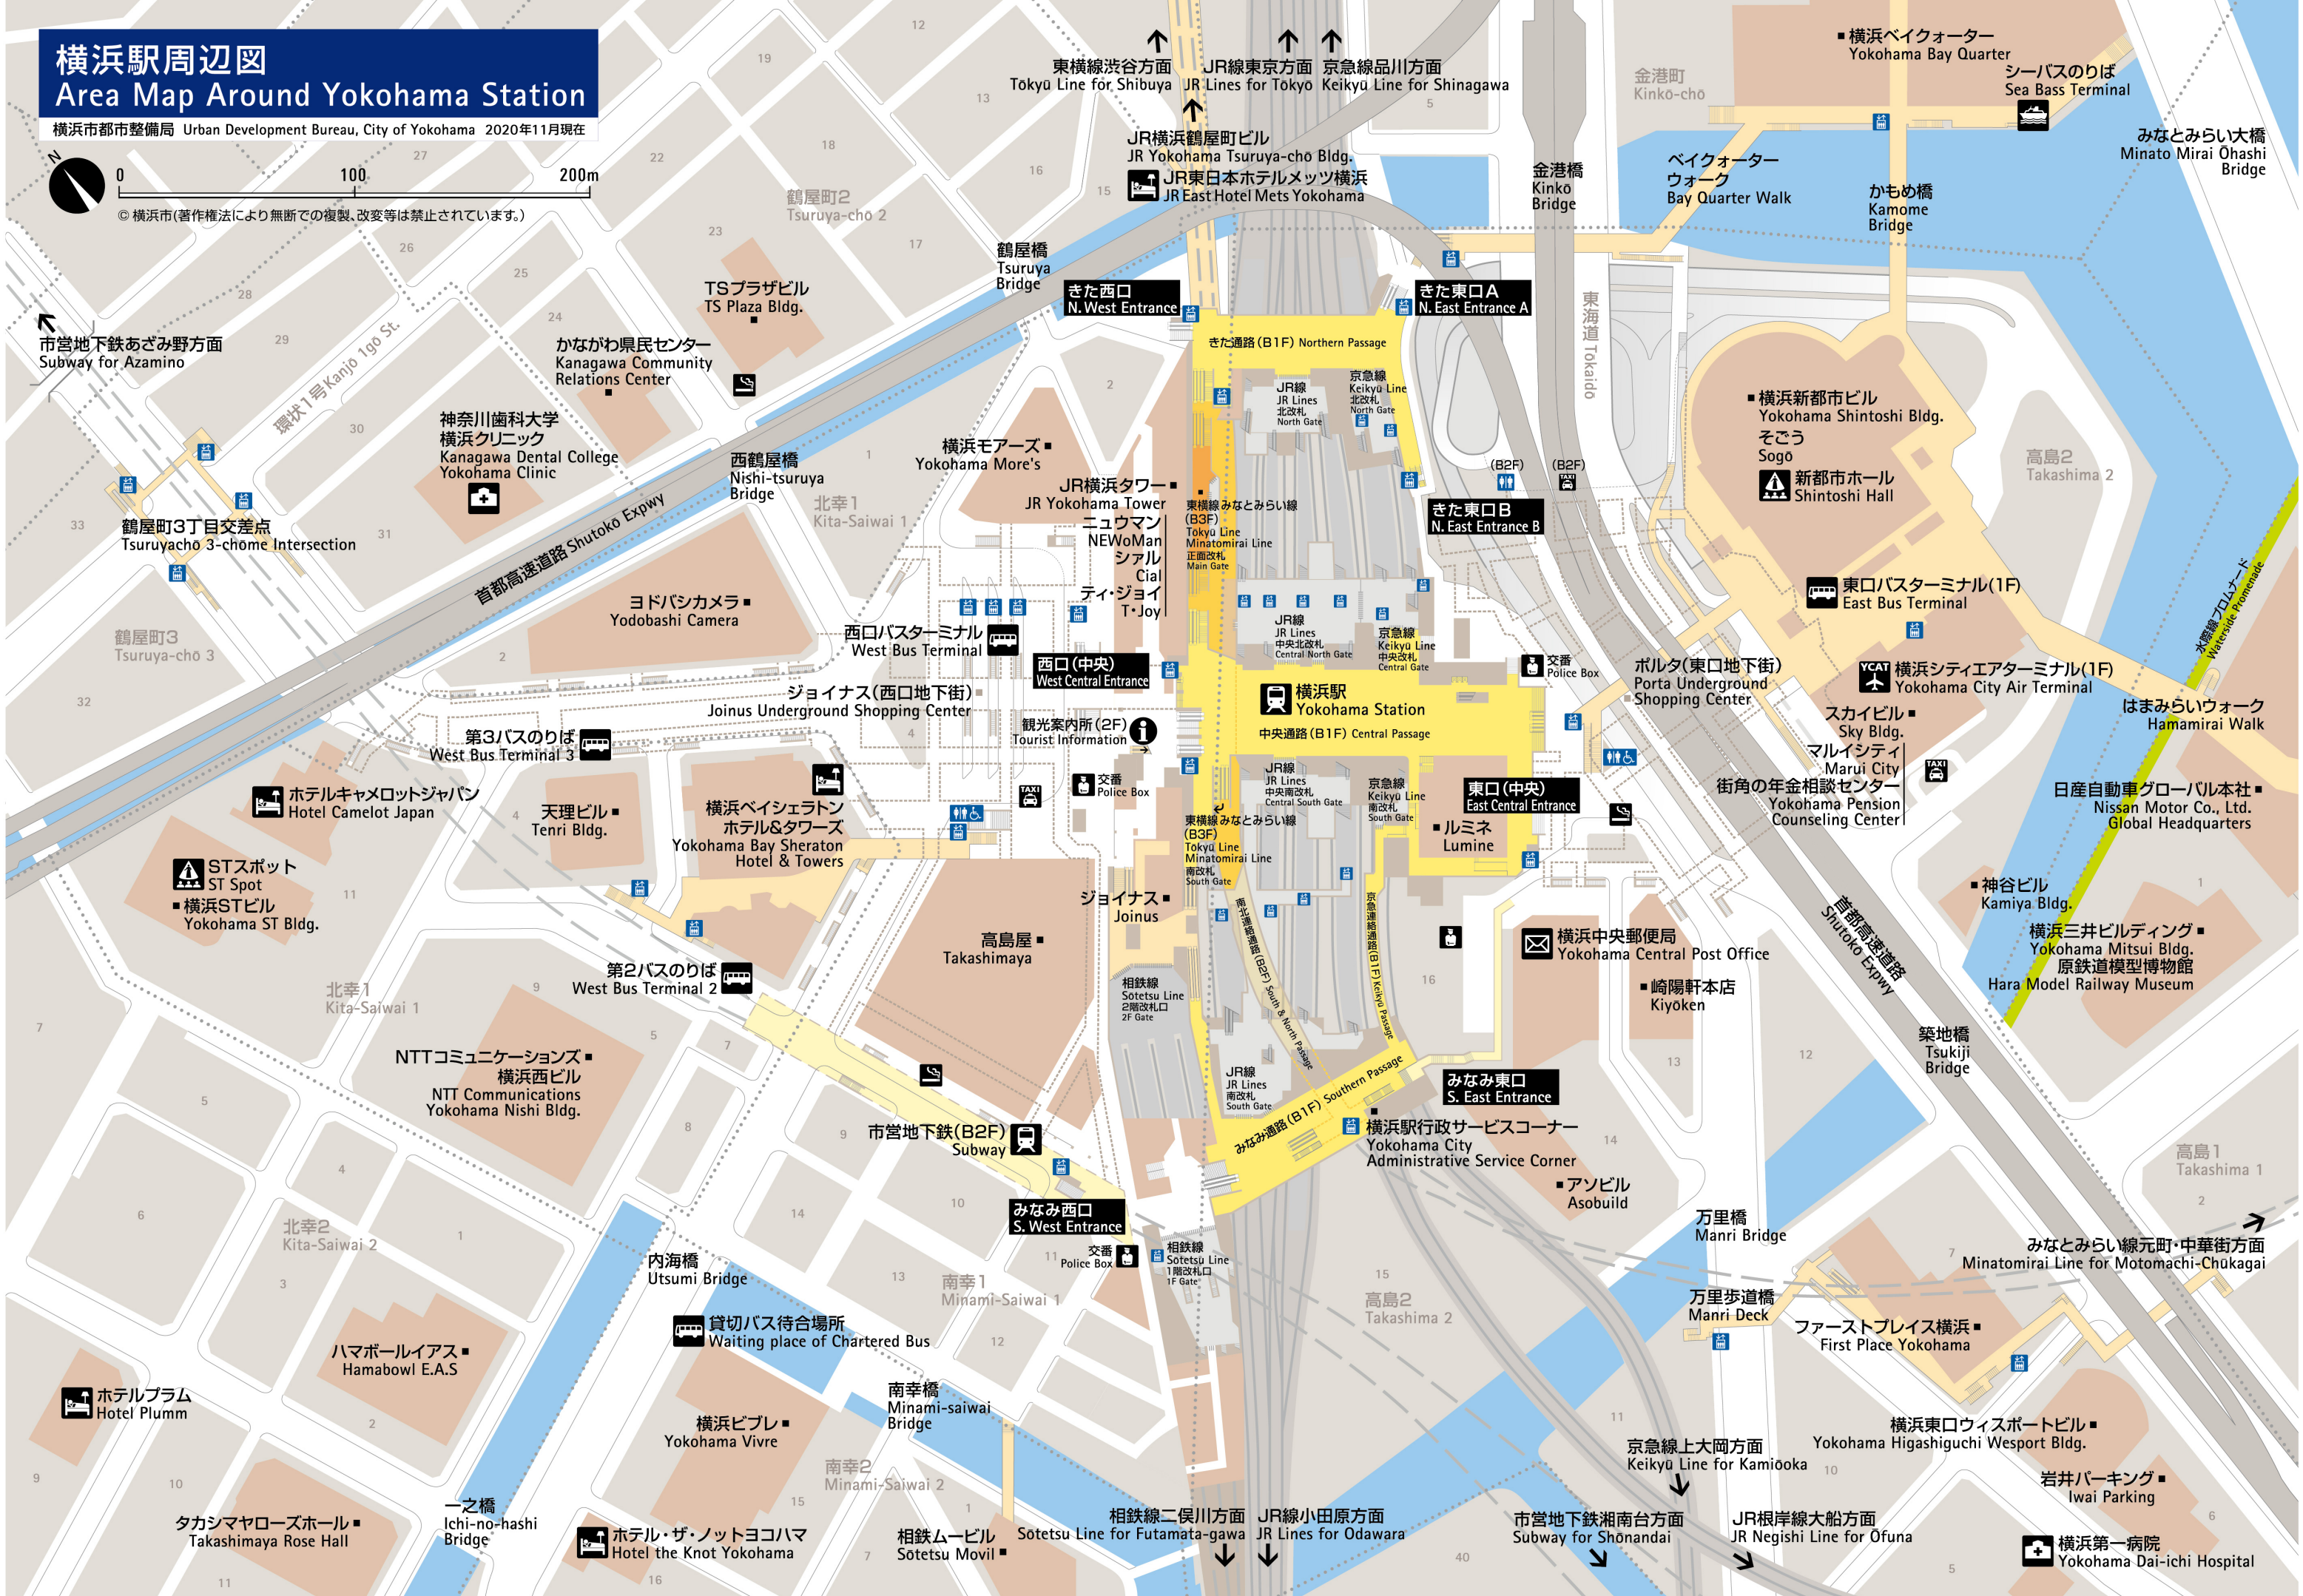

# 横浜駅周辺図

## Area Map Around Yokohama Station

横浜市都市整備局 Urban Development Bureau, City of Yokohama 2020年11月現在

0 100 200m

© 横浜市(著作権法により無断での複製、改変等は禁止されています。)

市営地下鉄あざみ野方面  
Subway for Azamino

環状1号Kanjo 1go St.

神奈川県民センター  
Kanagawa Community Relations Center

神奈川歯科大学  
横浜クリニック  
Kanagawa Dental College  
Yokohama Clinic

鶴屋町3丁目交差点  
Tsuruyachō 3-chōme Intersection

首都高速道路 Shuto Expy

ヨodobashiカメラ  
Yodobashi Camera

横浜モアーズ  
Yokohama More's

JR横浜タワー  
JR Yokohama Tower

JR線  
JR Lines

京急線  
Keikyū Line

きた東口B  
N. East Entrance B

西口バスターミナル  
West Bus Terminal

西口(中央)  
West Central Entrance

横浜駅  
Yokohama Station

東口バスターミナル(1F)  
East Bus Terminal

横浜シティエアターミナル(1F)  
Yokohama City Air Terminal