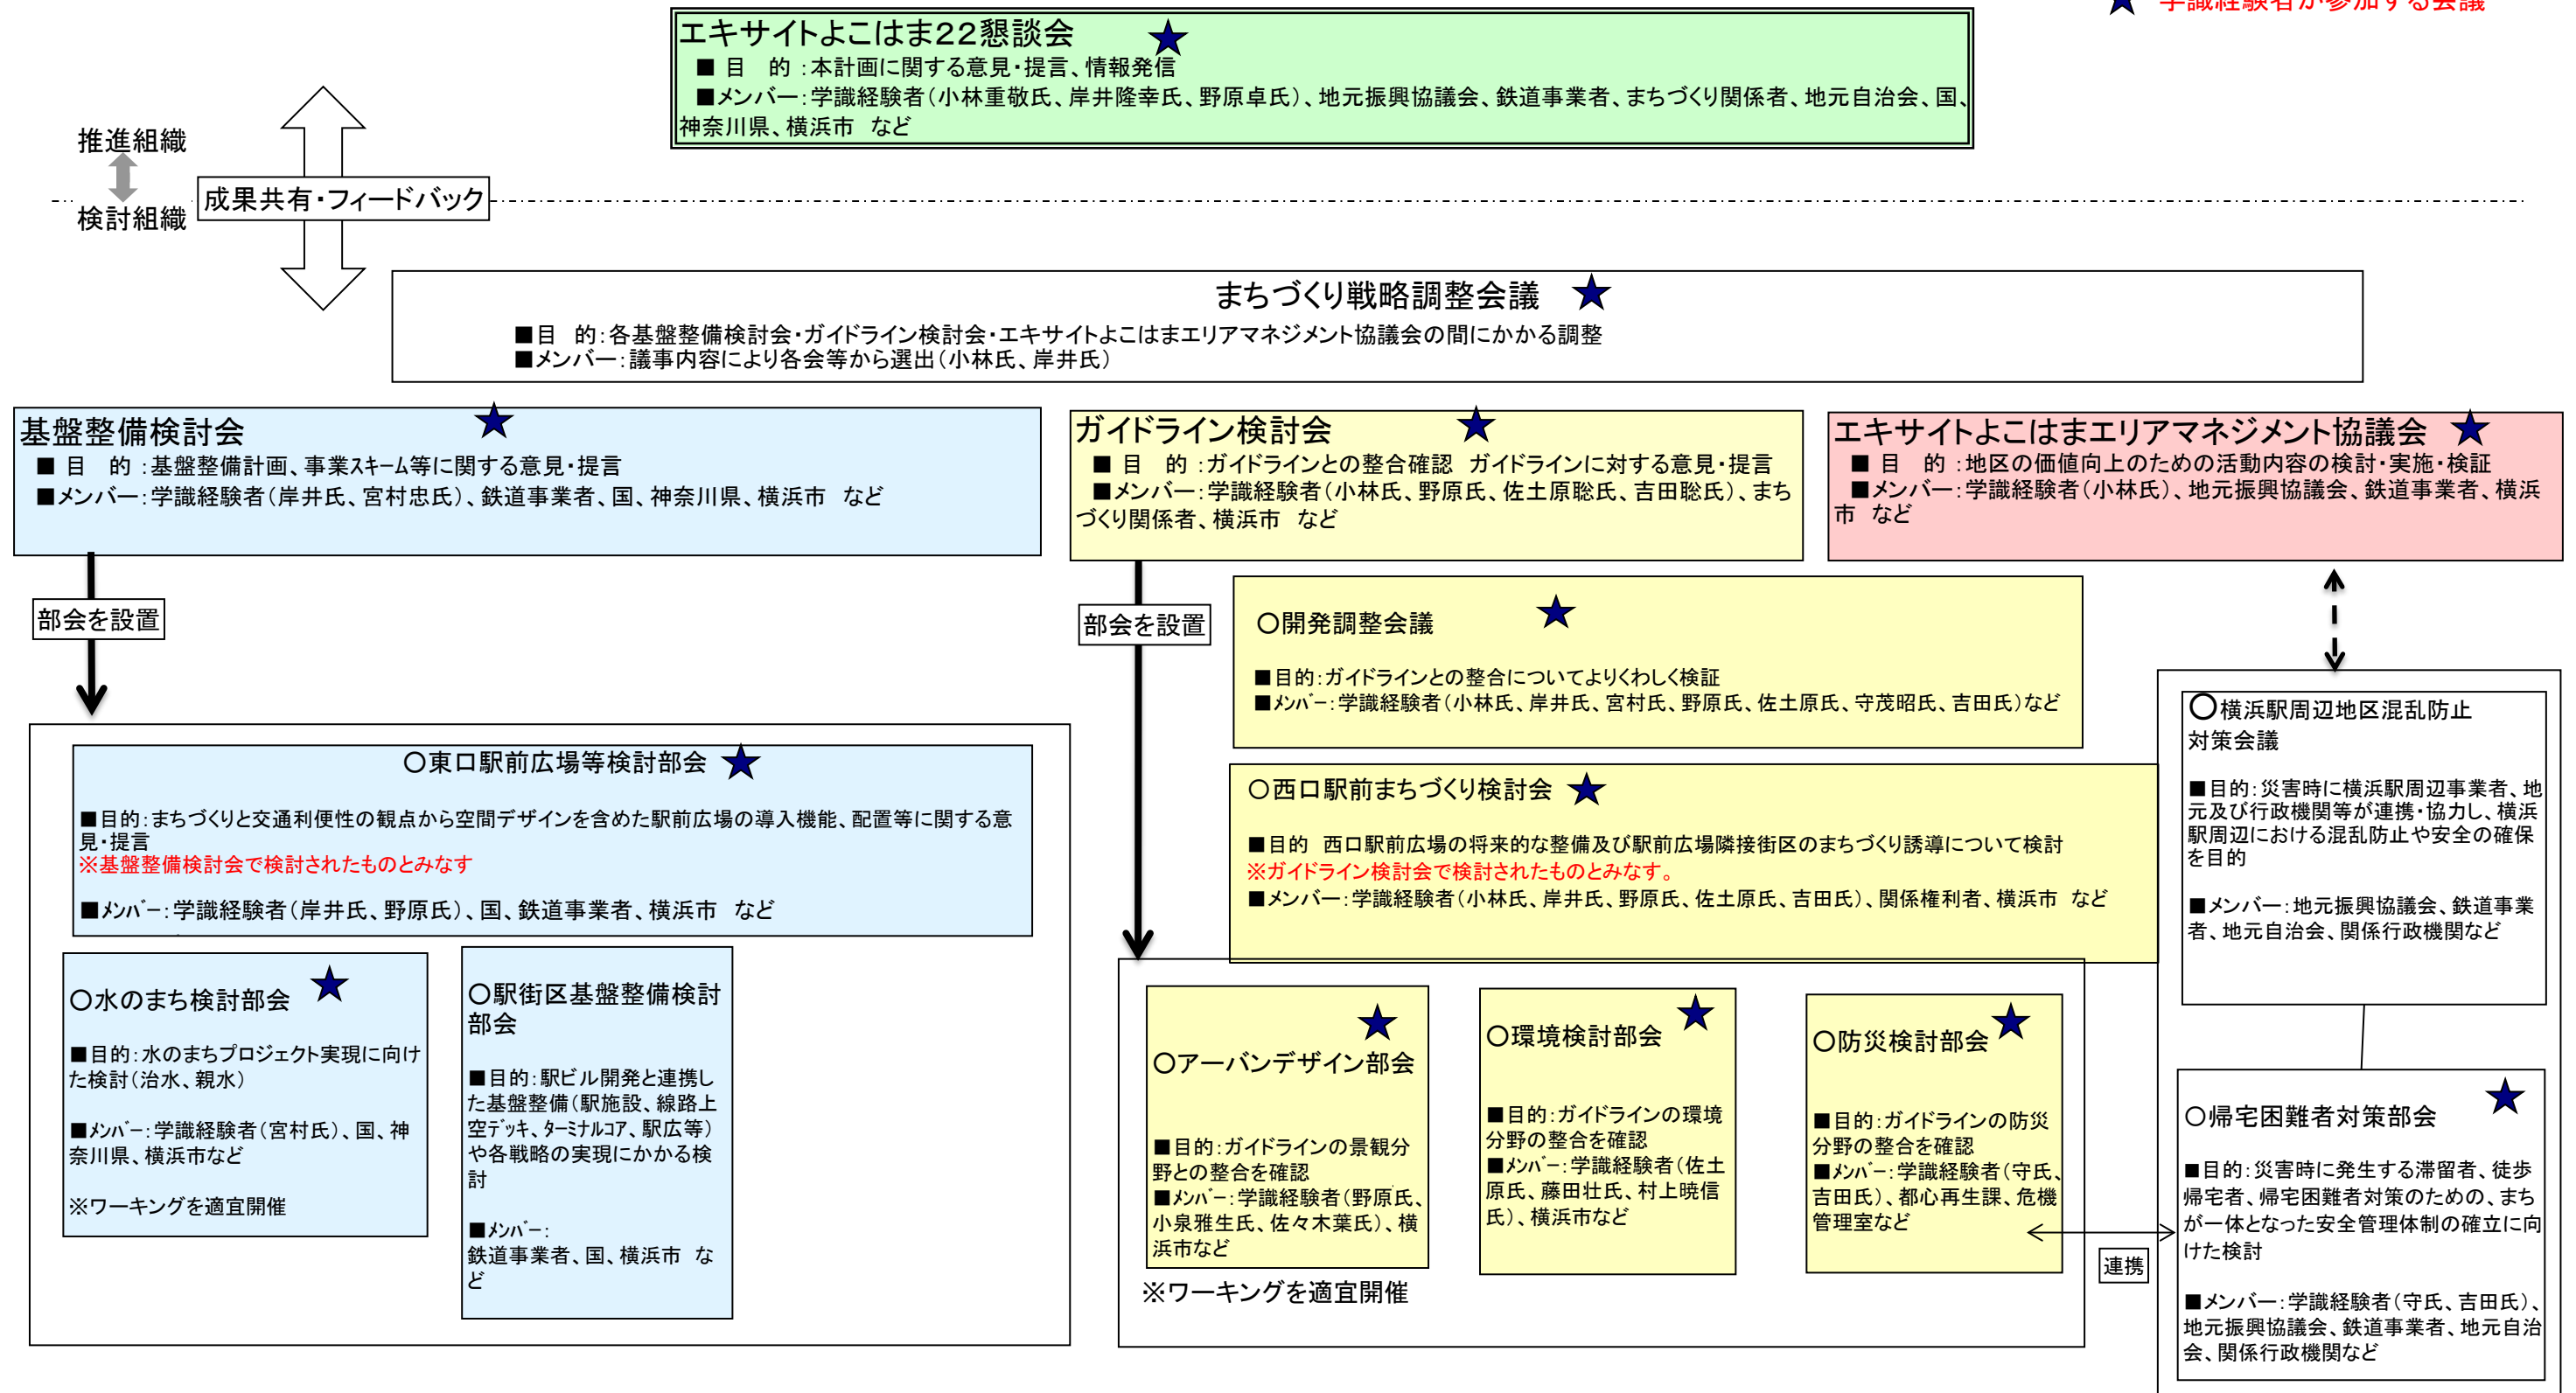

エキサイトよこはま22 平成31年度 推進・検討体制について

★ 学識経験者が参加する会議

※庁内検討組織は記載していません。

その他関連する検討組織

・横浜駅西口地区市街地再開発準備組合

・横浜駅きた西口鶴屋地区市街地再開発組合

・横浜駅東口地区開発(ステーションオアシス)推進協議会

・横浜駅西口五番街地区市街地再開発準備組合

・鶴屋地区まちづくり協議会

・横浜駅東口臨海地区(出島地区)連絡協議会