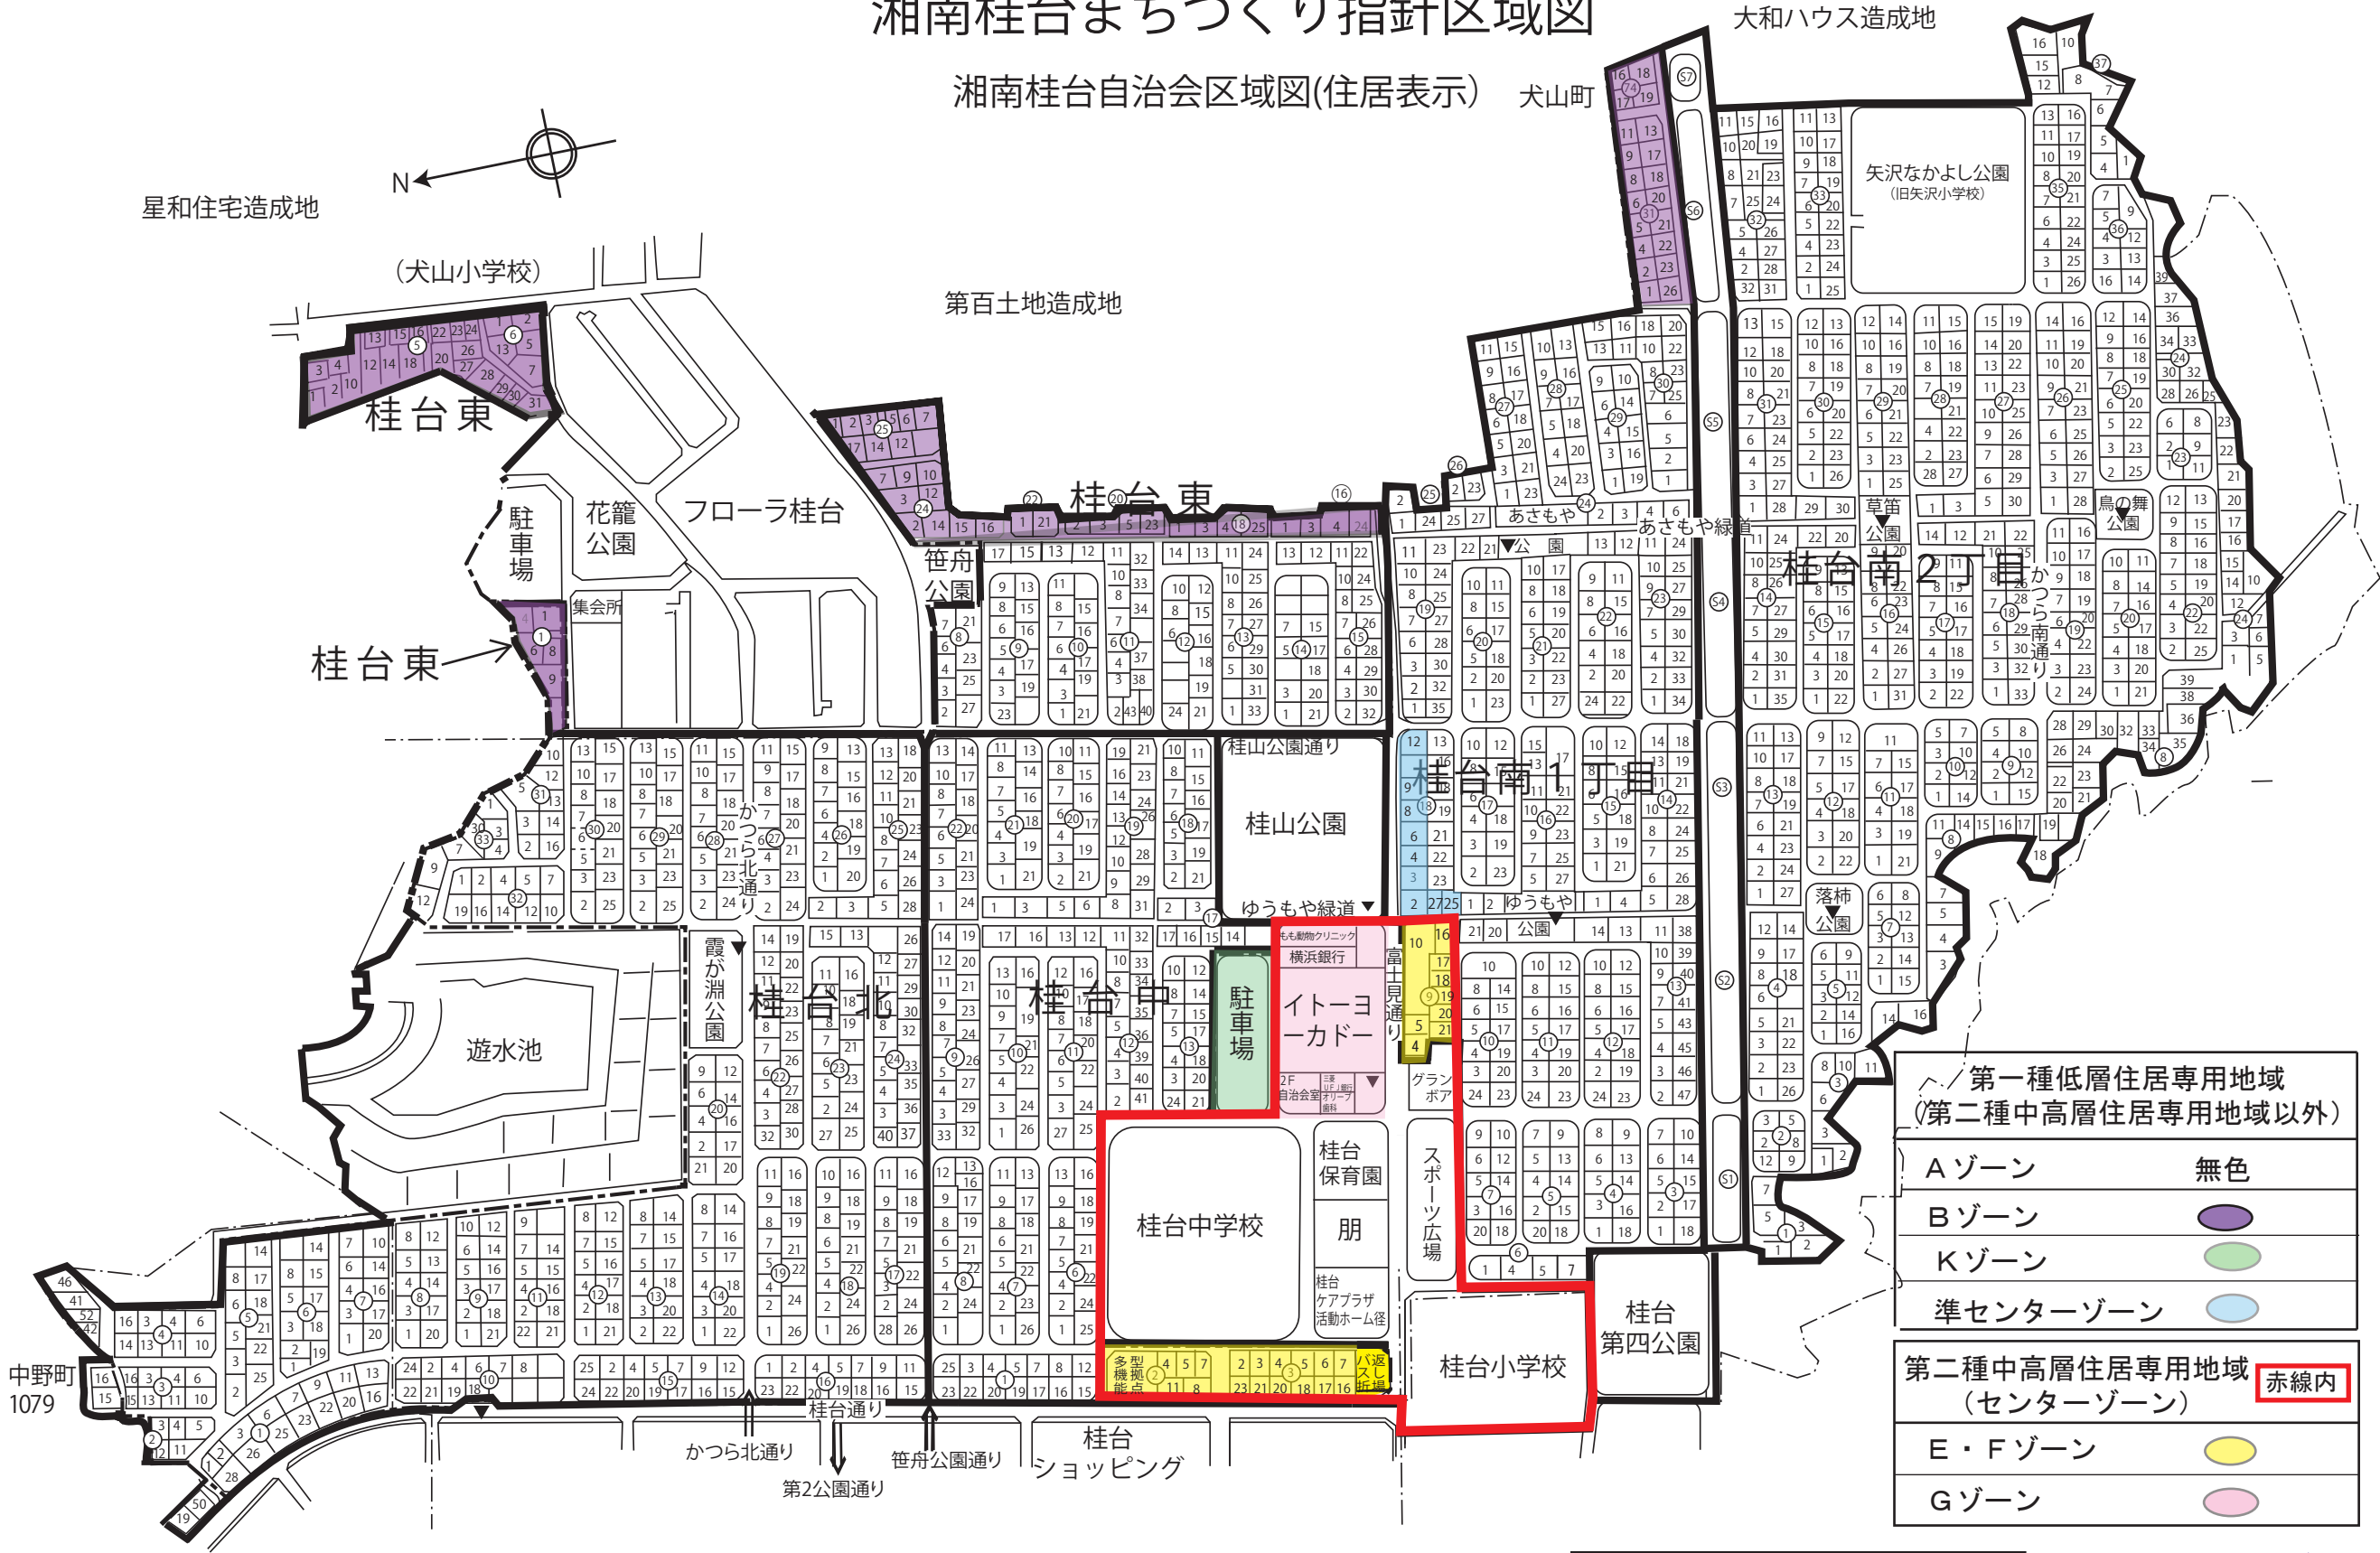

湘南桂台まちづくり指針区域図

湘南桂台自治会区域図(住居表示) 犬山町

大和ハウス造成地

星和住宅造成地

第一種低層住居専用地域 (第二種中高層住居専用地域以外)	
Aゾーン	無色
Bゾーン	
Kゾーン	
準センターゾーン	
第二種中高層住居専用地域 (センターゾーン) 赤線内	
E・Fゾーン	
Gゾーン	