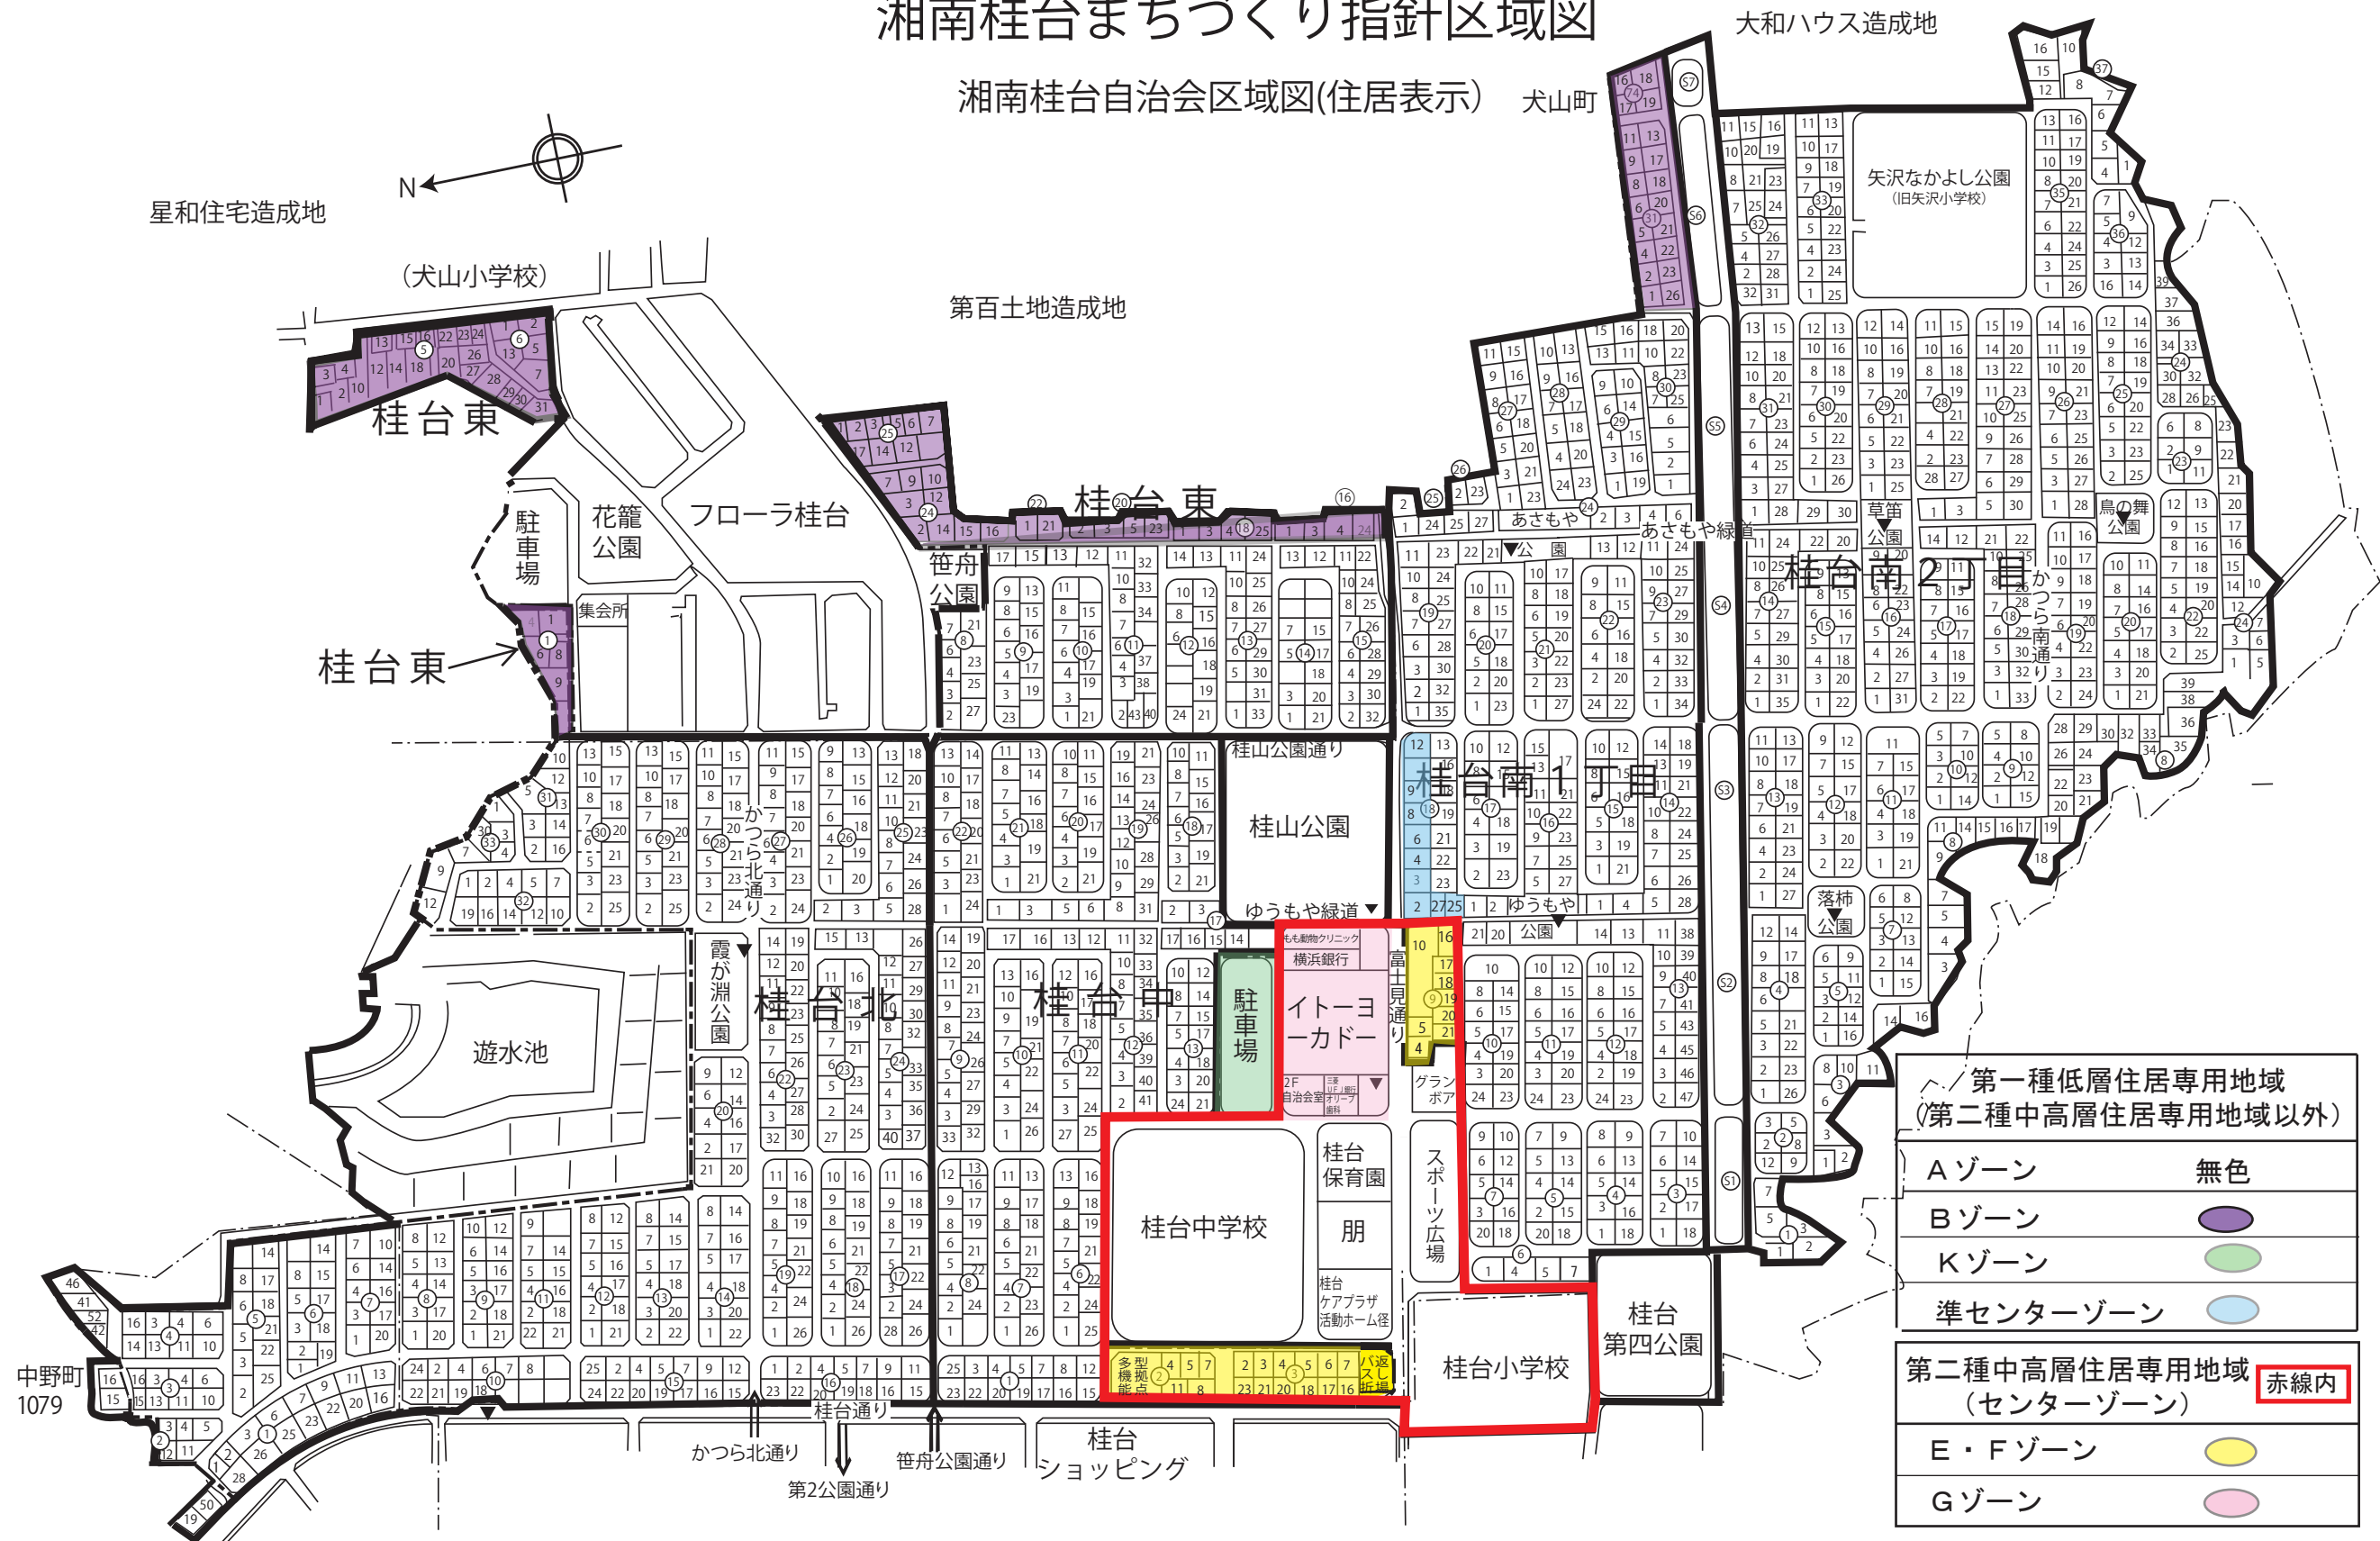

湘南桂台まちづくり指針区域図

湘南桂台自治会区域図(住居表示) 犬山町

大和ハウス造成地

星和住宅造成地

第一種低層住居専用地域 (第二種中高層住居専用地域以外)	
Aゾーン	無色
Bゾーン	
Kゾーン	
準センターゾーン	
第二種中高層住居専用地域 (センターゾーン) 赤線内	
E・Fゾーン	
Gゾーン	

中野町
1079

中野町1079