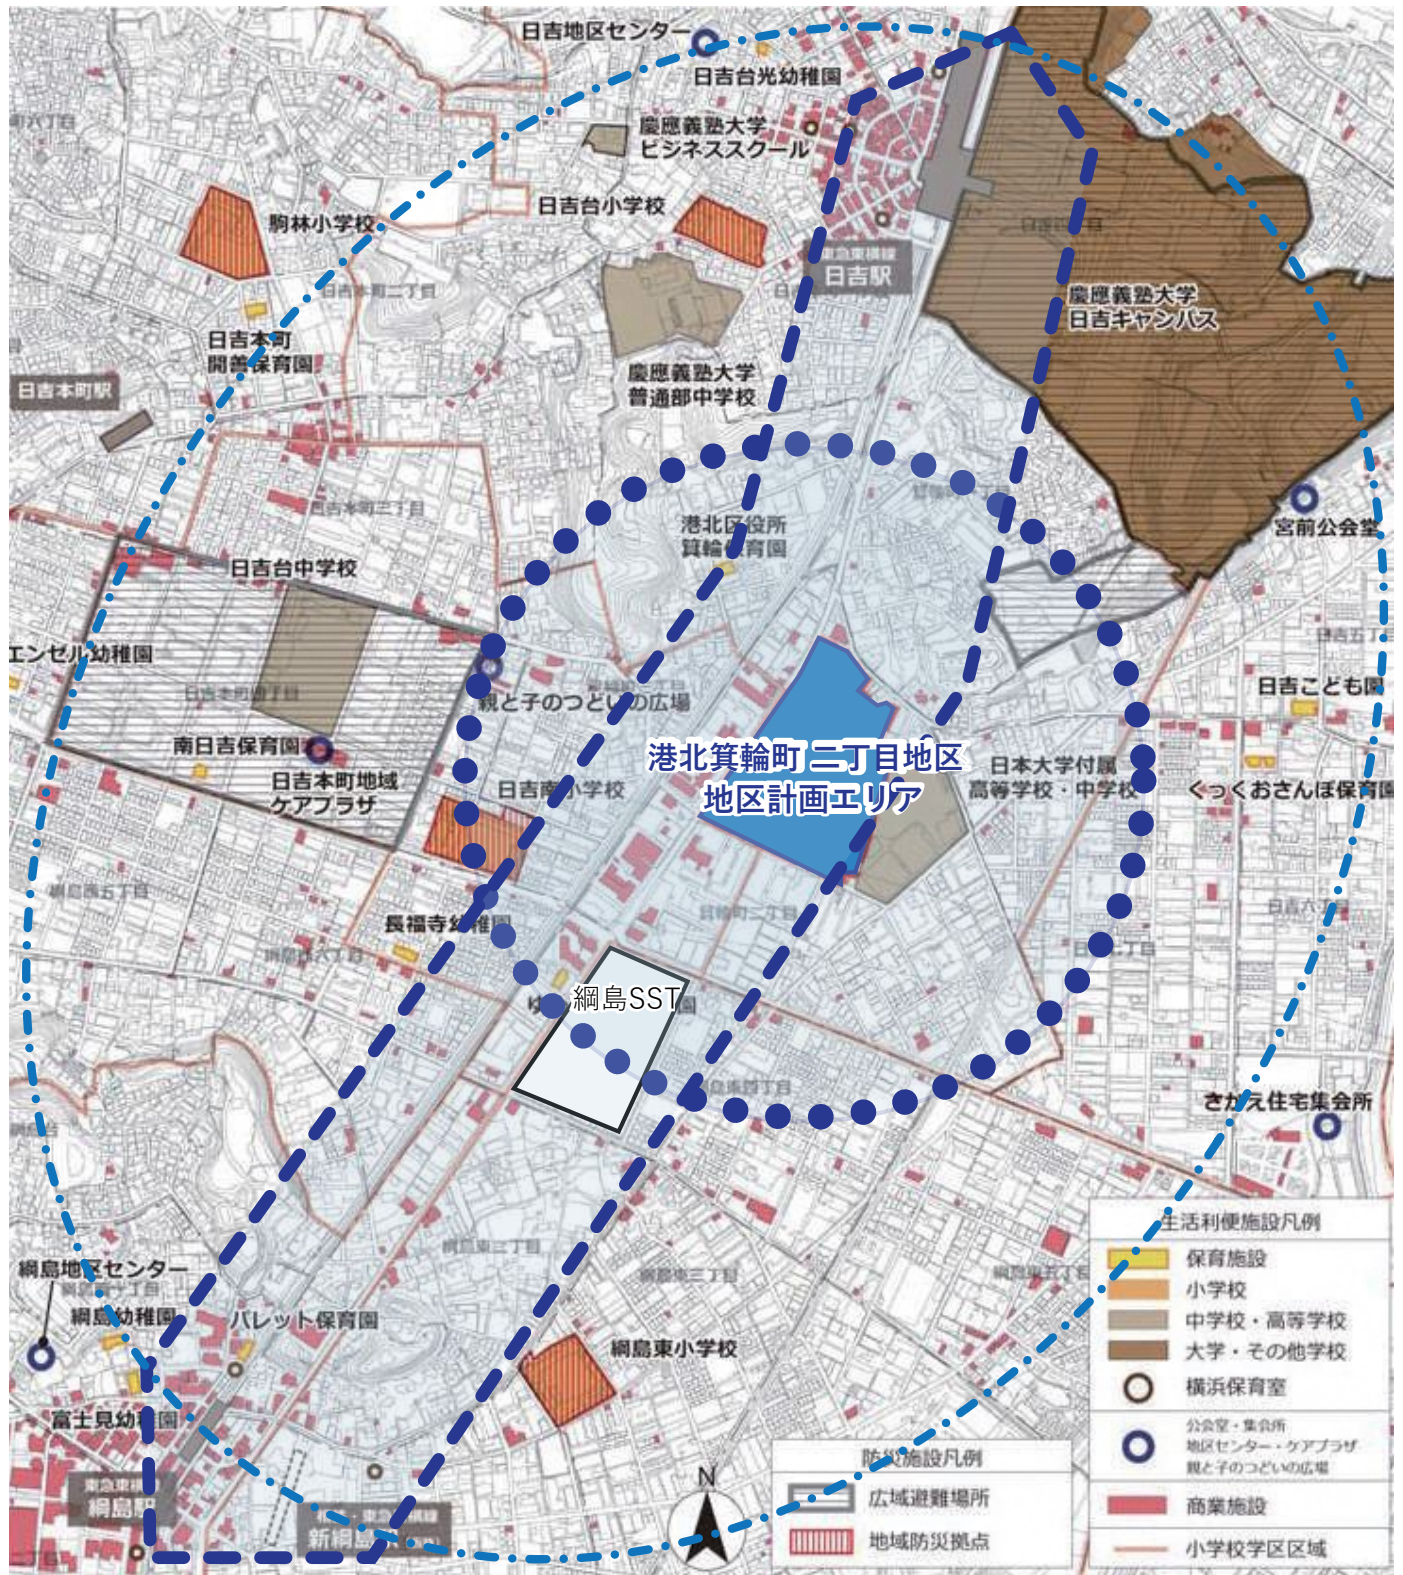

一般社団法人ACTO 日吉 エリアマネジメントプラン 対象エリア

エリアマネジメント対象エリア	
	港北箕輪町二丁目地区 地区計画エリア
	事業連携エリア
	事業連携軸
	事業波及エリア