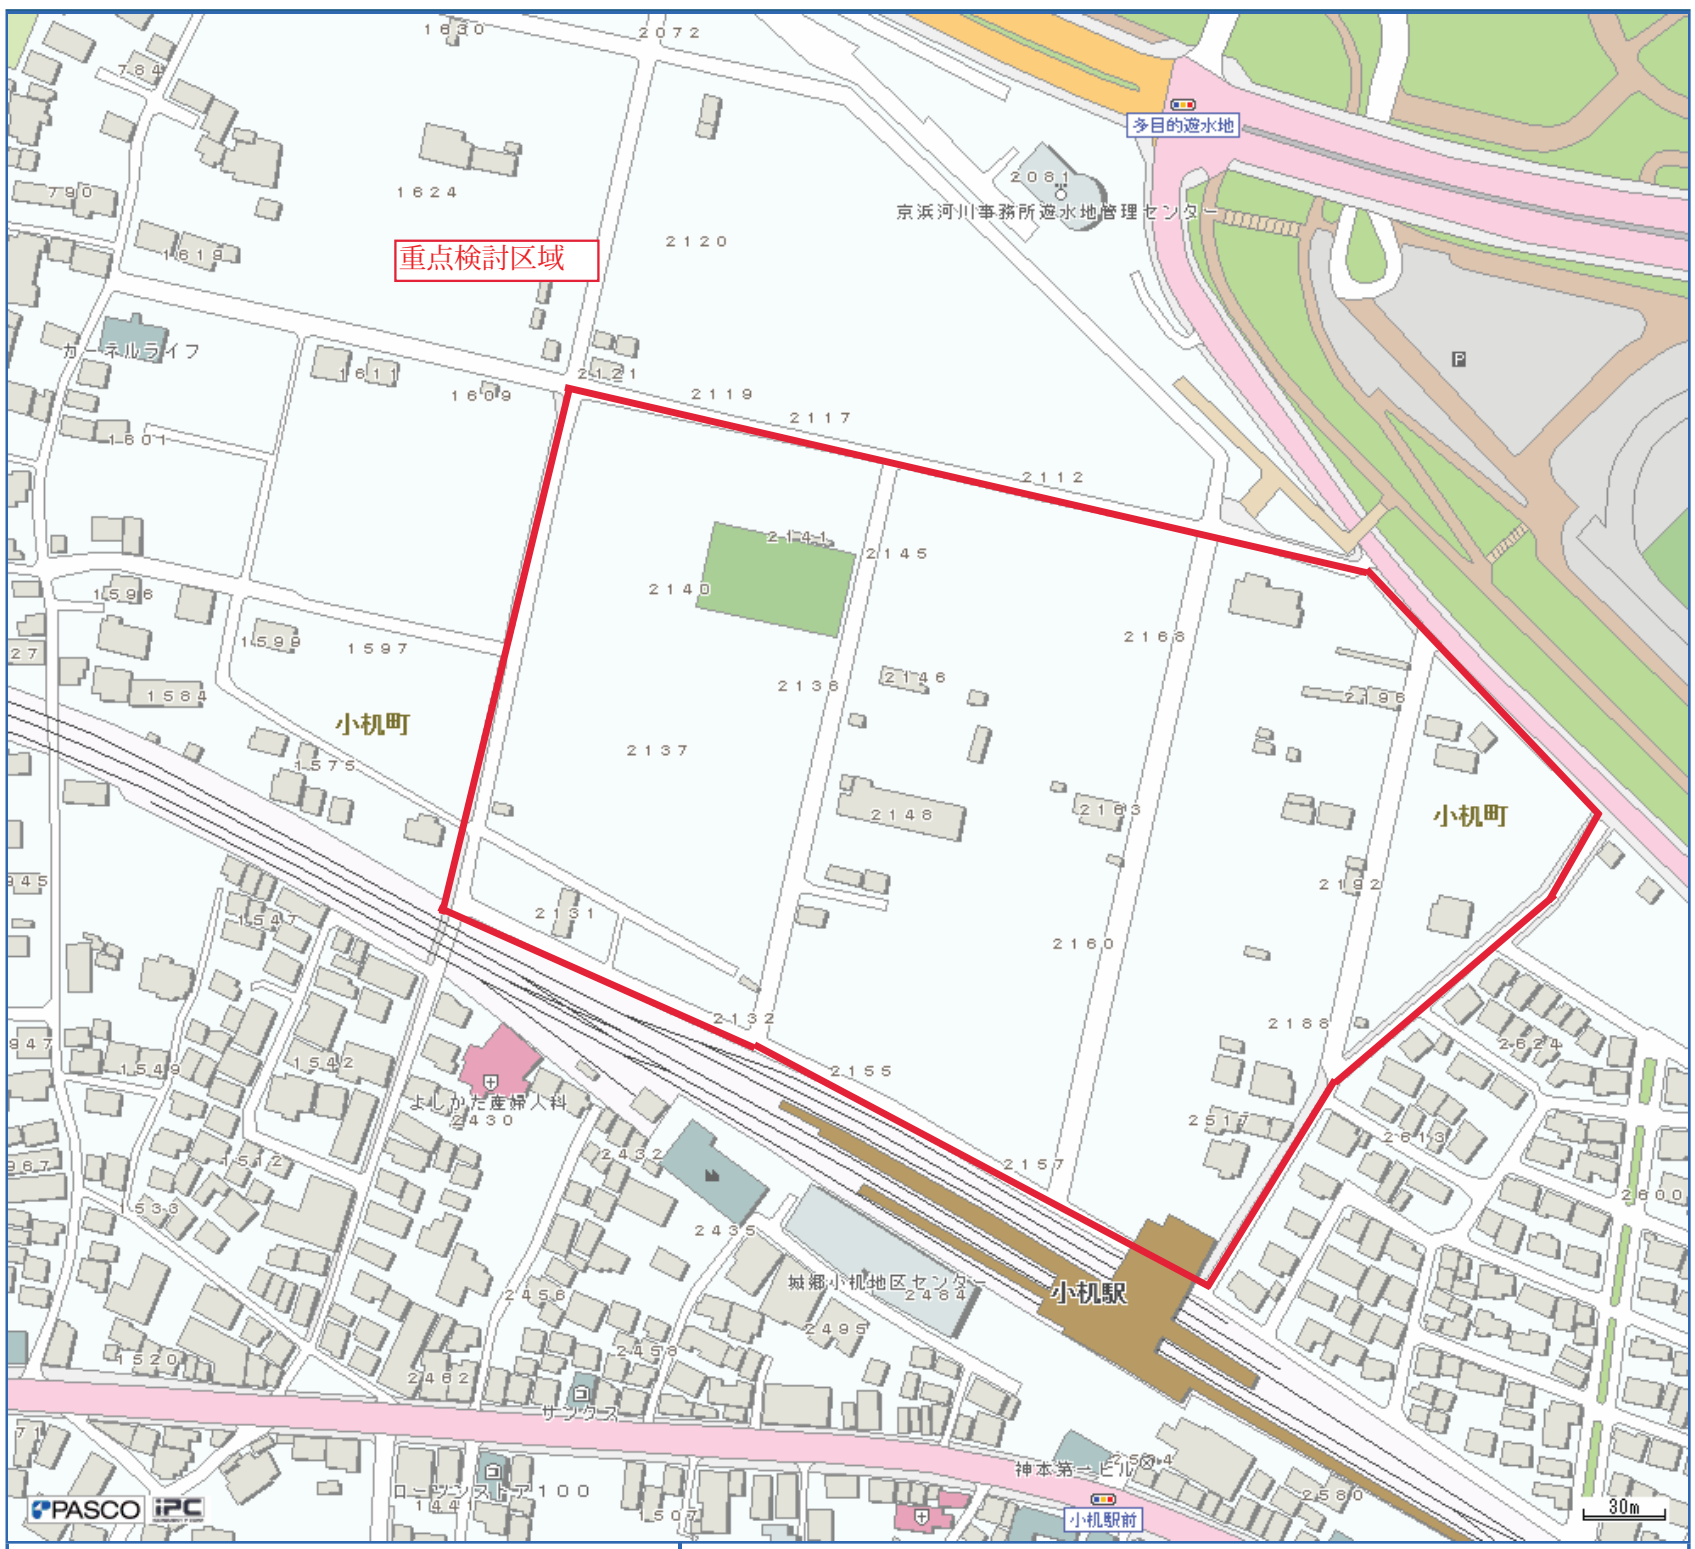

活動対象地域

川向町

東本郷町

東本郷六丁目

緑区

東本郷五丁目

小机町

鳥山町

新橋浜一丁目

重点検討区域

多目的遊水地

京浜河川事務所遊水地管理センター

カナルライフ

小机町

小机町

小机駅

城郷小机地区センター

よしかた産婦人科

サンクス

神本第一ビル

小机駅前

PASCO IPC

ローソンスストア100

30m