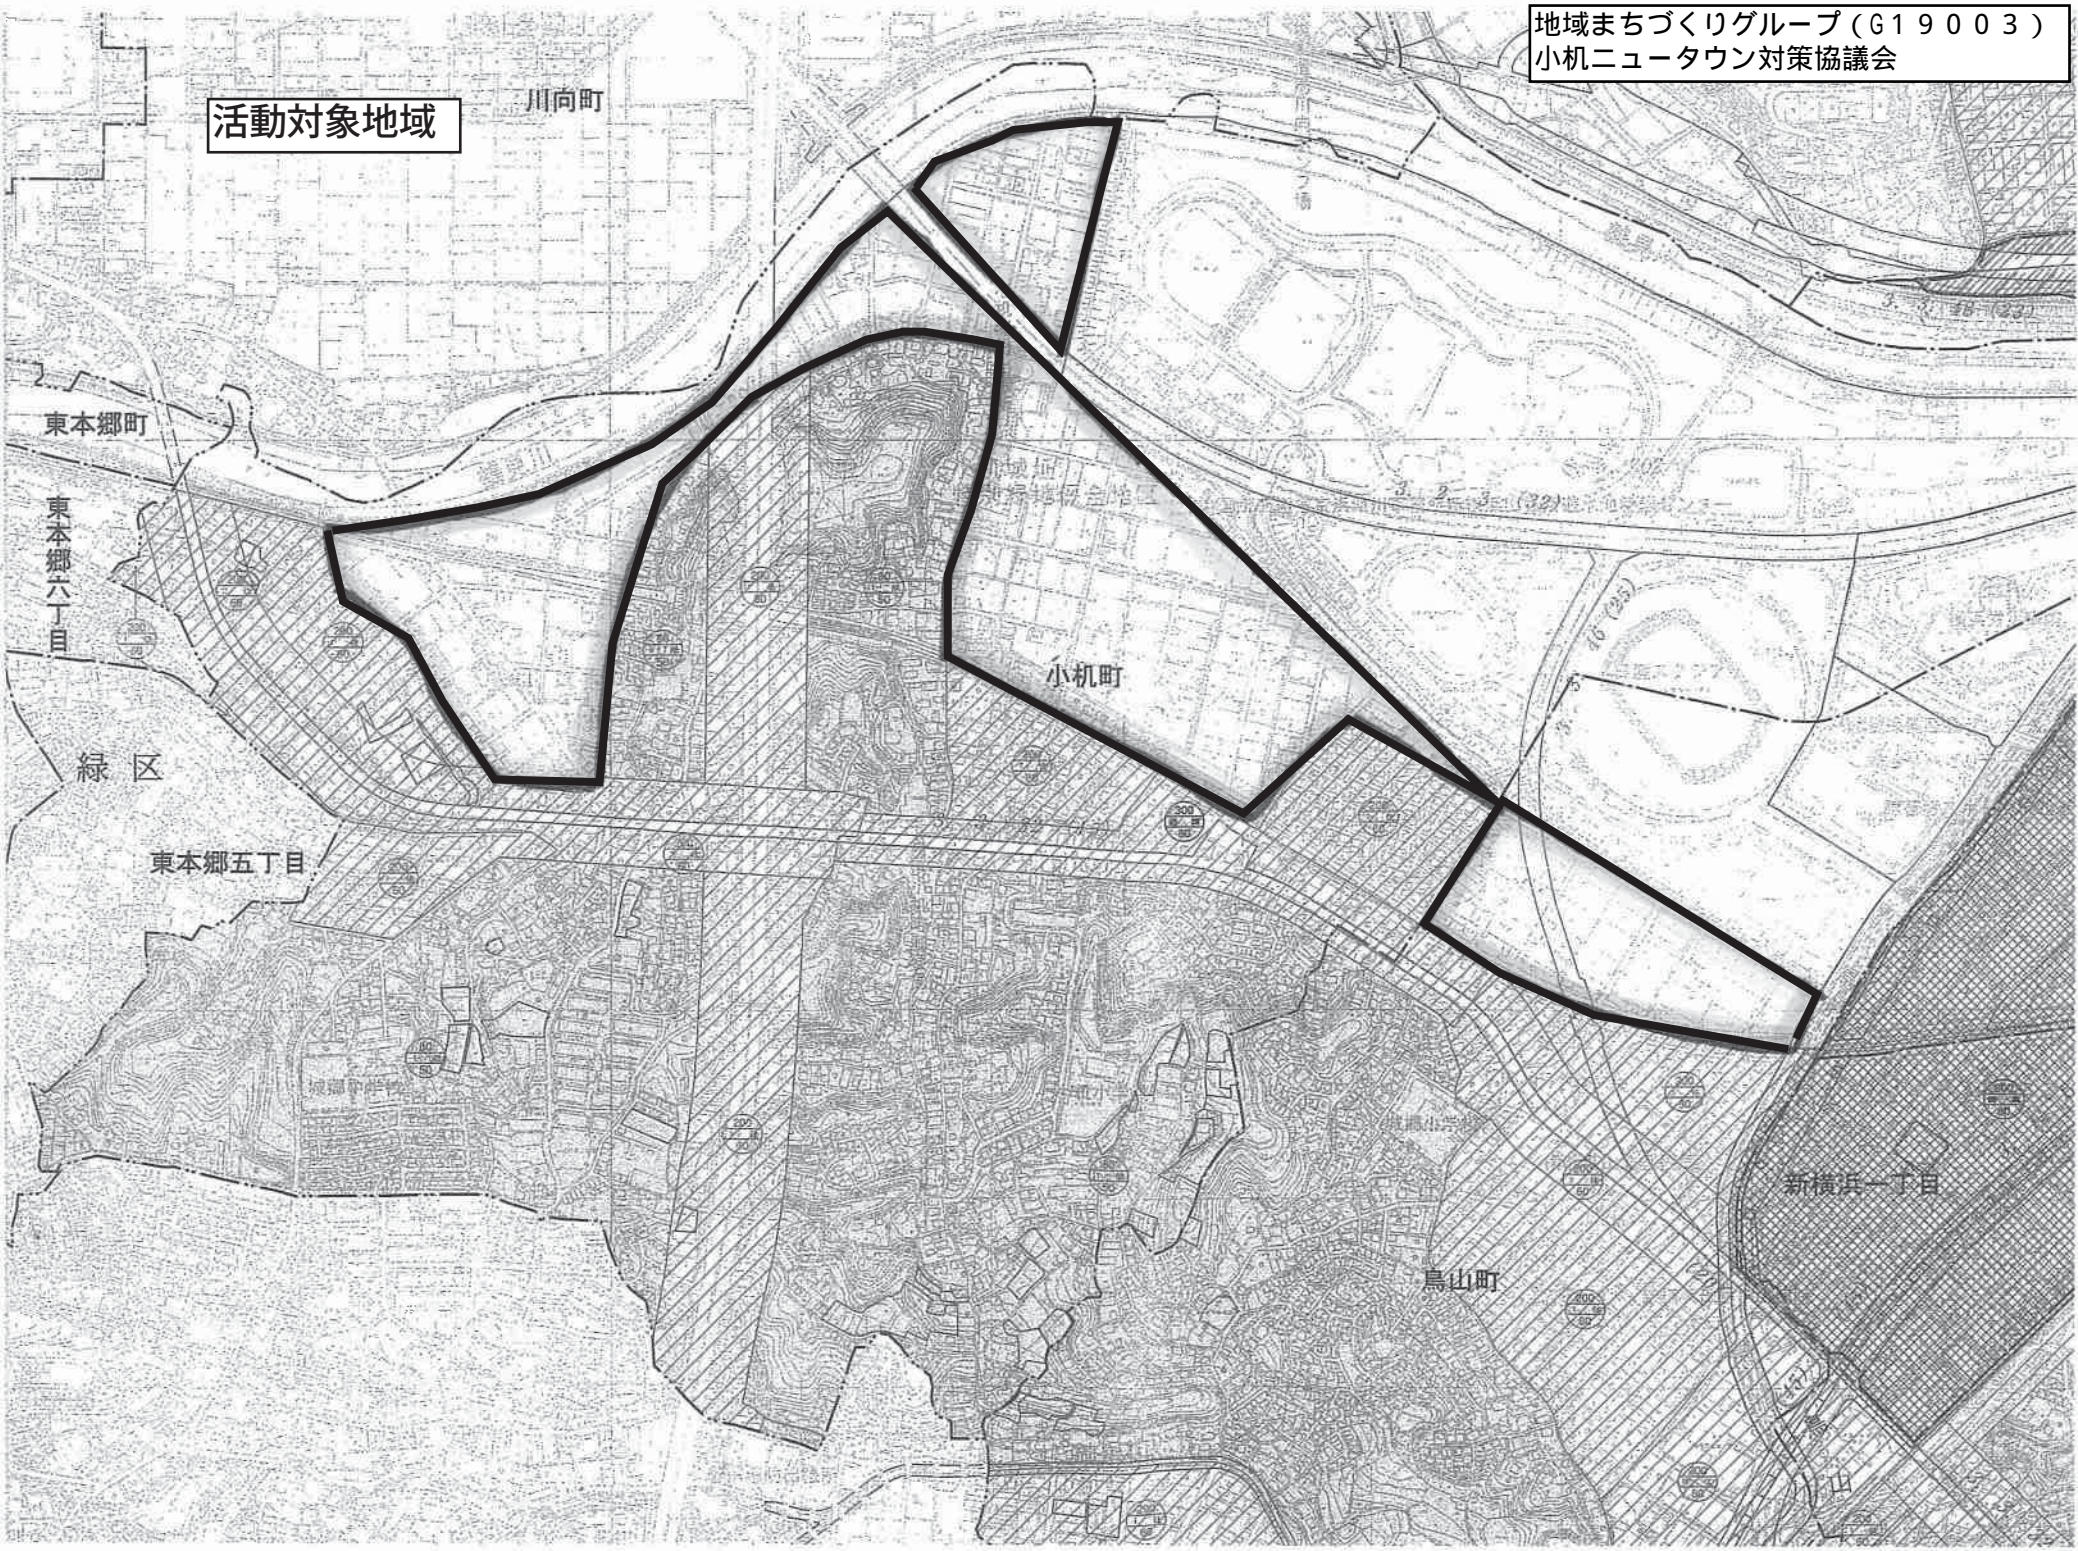

活動対象地域

川向町

東本郷町

東本郷六丁目

緑区

東本郷五丁目

小机町

鳥山町

新橋浜一丁目

重点検討区域

多目的遊水地

京浜河川事務所遊水地管理センター

カナルライフ

小机町

小机町

小机駅

城郷小机地区センター

よしかた産婦人科

サンクス

神本第一ビル

小机駅前

PASCO IPC

ローソンスストア100

30m