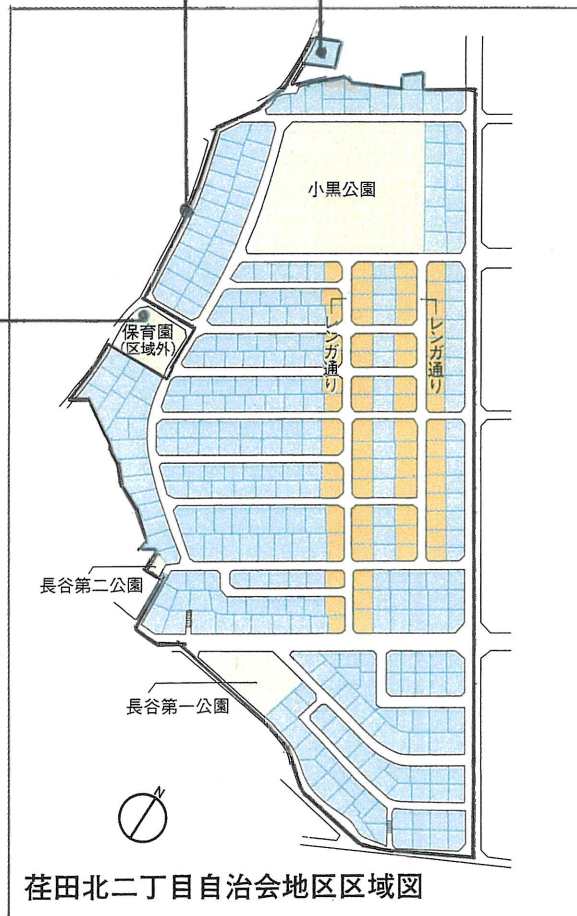

(5) 活動対象地域図

| | |
|-----|---------------|
| 名称 | 荏田北二丁目自治会地区 |
| 所在地 | 横浜市青葉区荏田北二丁目内 |

地図

荏田北二丁目自治会地区区域は
保育園および飛地以外は、青葉
荏田北二丁目地区地区計画区域
と同じ

飛地(2-20-17)は荏田北二丁目
自治会地区区域内

保育園は荏田北二丁目自治会地区
区域外

荏田北二丁目自治会地区区域図