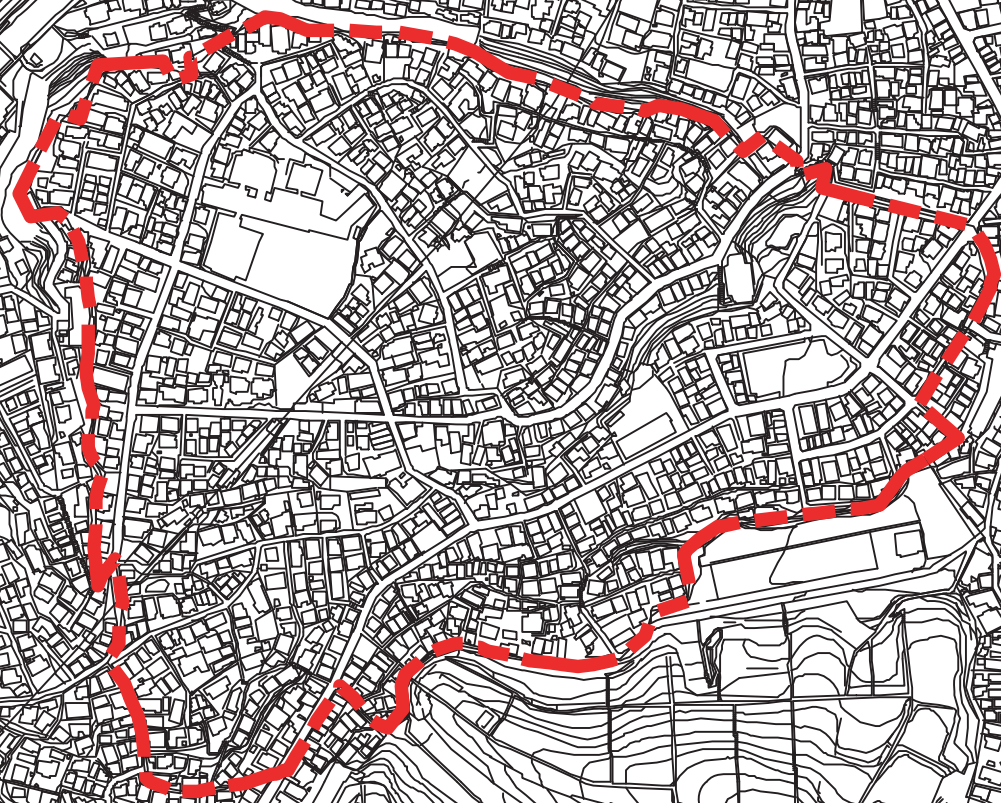

新

地区名	22 泉地区	面積	約 262.1ha
縮尺 1:15,000			
防災再開発促進地区の区域			

旧

新

地区名	7 西2地区	面積	約 260.5ha
縮尺 1:15,000			
防災再開発促進地区の区域			

旧

5 東久保町地区

地区名	面積
5 東久保町地区	約20.4ha
縮尺 1:5,000	
防災再開発促進地区の区域	

新

旧

6 中村町5丁目地区

地区名	面積
6 中村町5丁目地区	約4.5ha
縮尺 1:5,000	
防災再開発促進地区の区域	