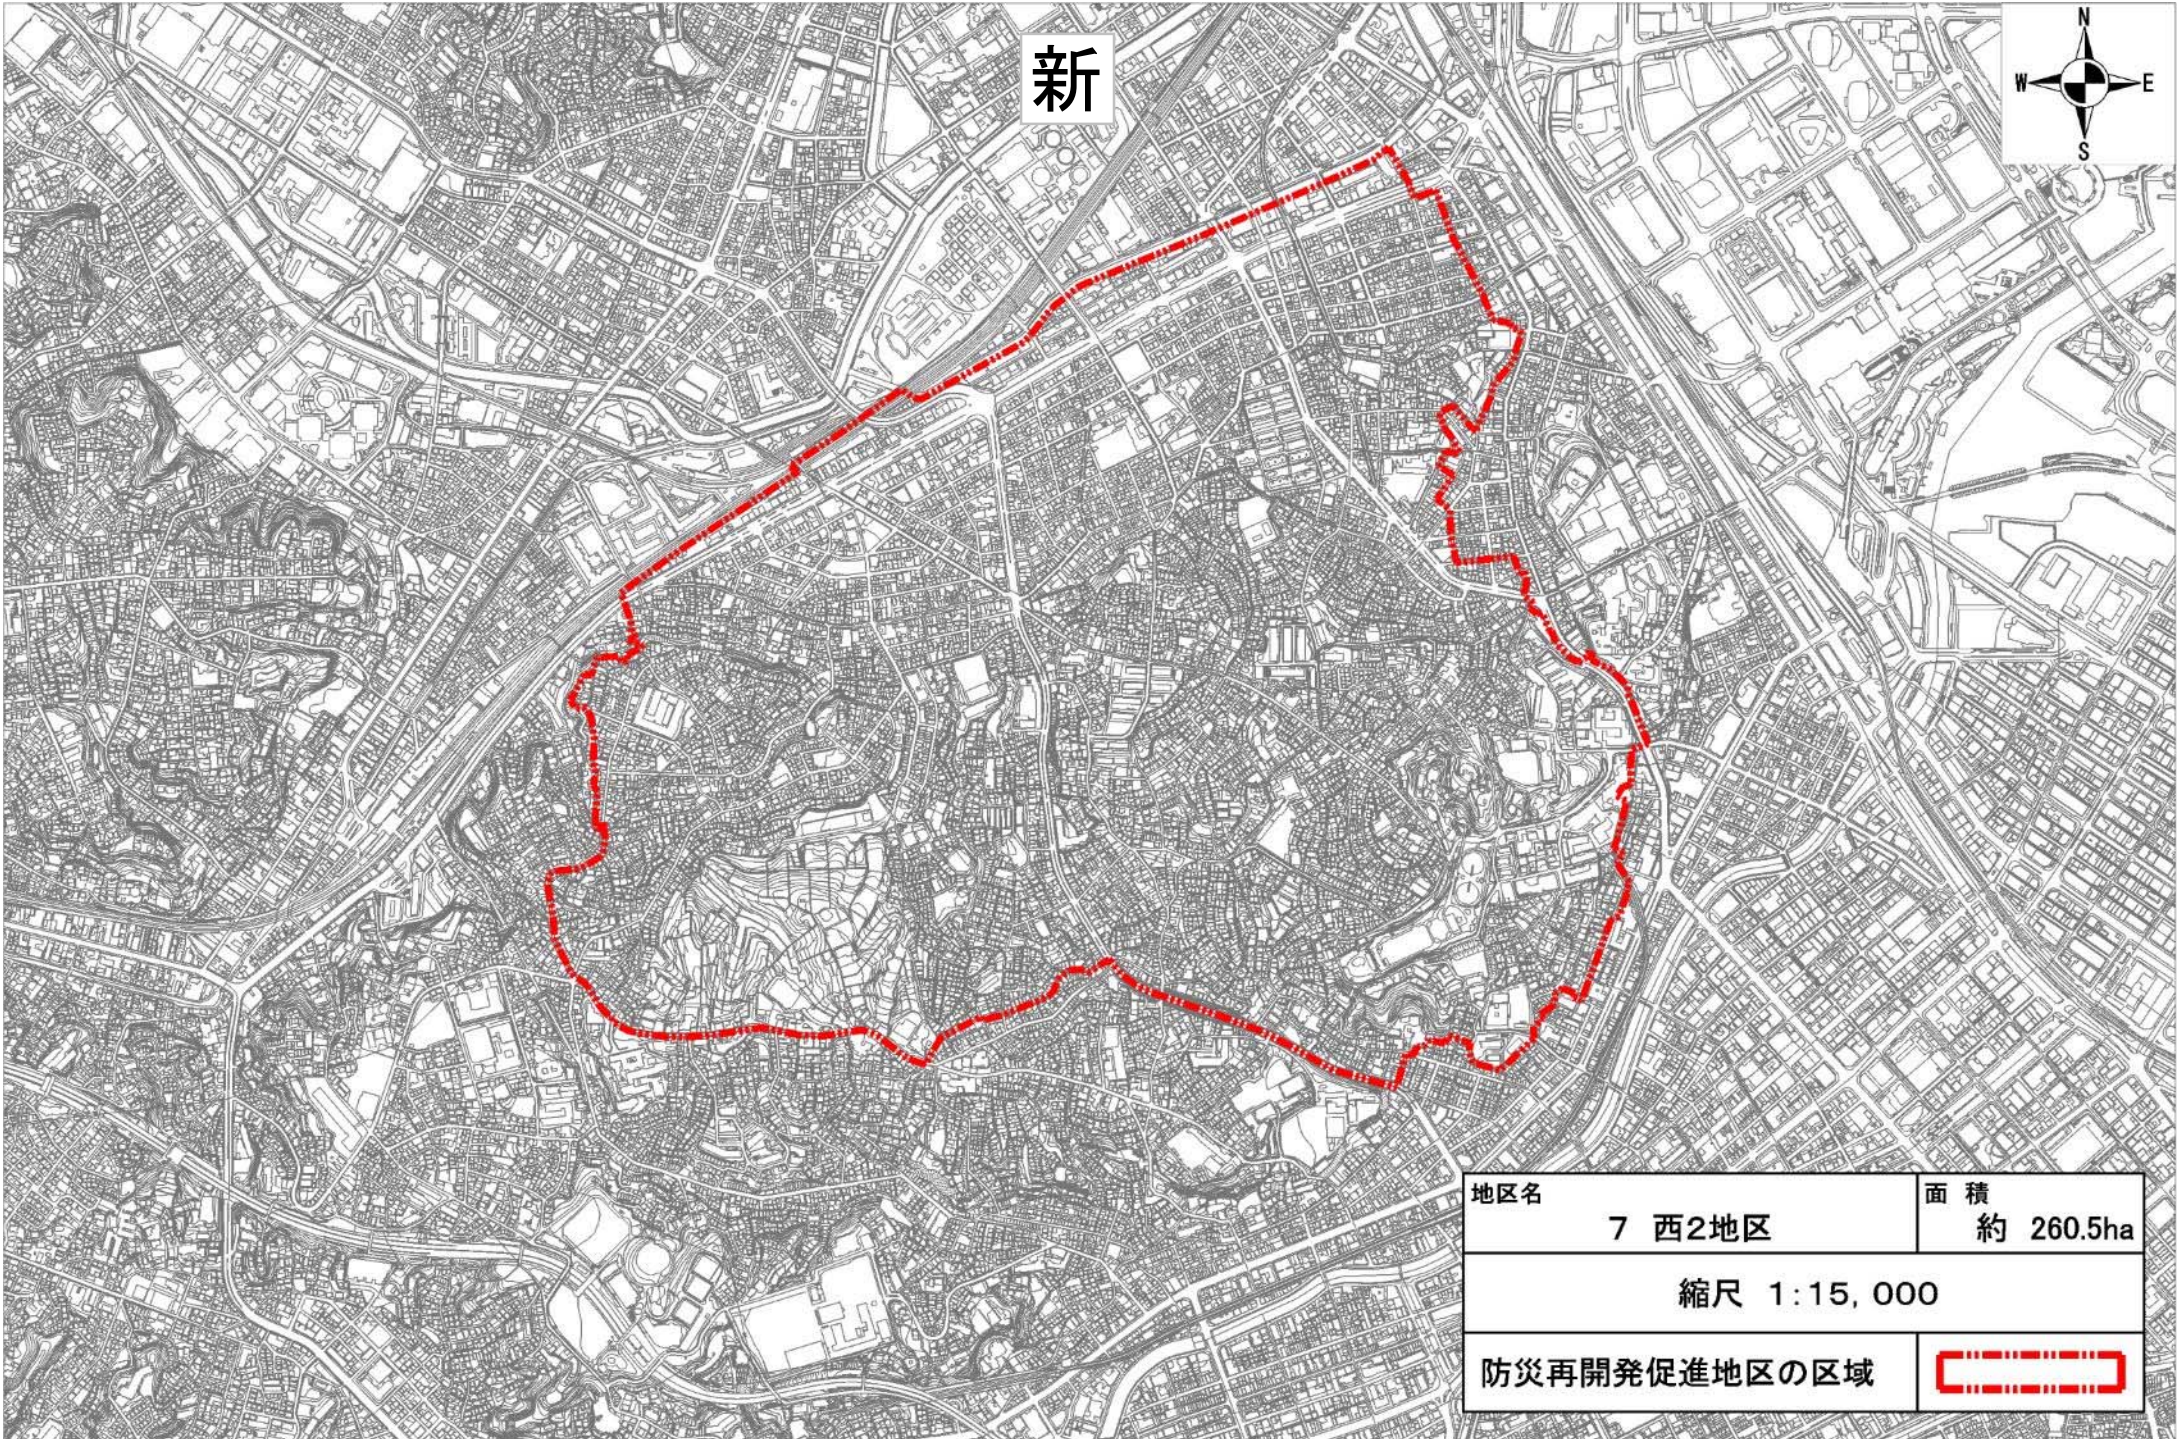

新

地区名	22 泉地区	面積	約 262.1ha
縮尺 1:15,000			
防災再開発促進地区の区域			

旧

新

地区名	7 西2地区	面積	約 260.5ha
縮尺 1:15,000			
防災再開発促進地区の区域			

旧

5 東久保町地区

地区名	面積
5 東久保町地区	約20.4ha
縮尺 1:5,000	
防災再開発促進地区の区域	

新

旧

6 中村町5丁目地区

地区名	面積
6 中村町5丁目地区	約4.5ha
縮尺 1:5,000	
防災再開発促進地区の区域	