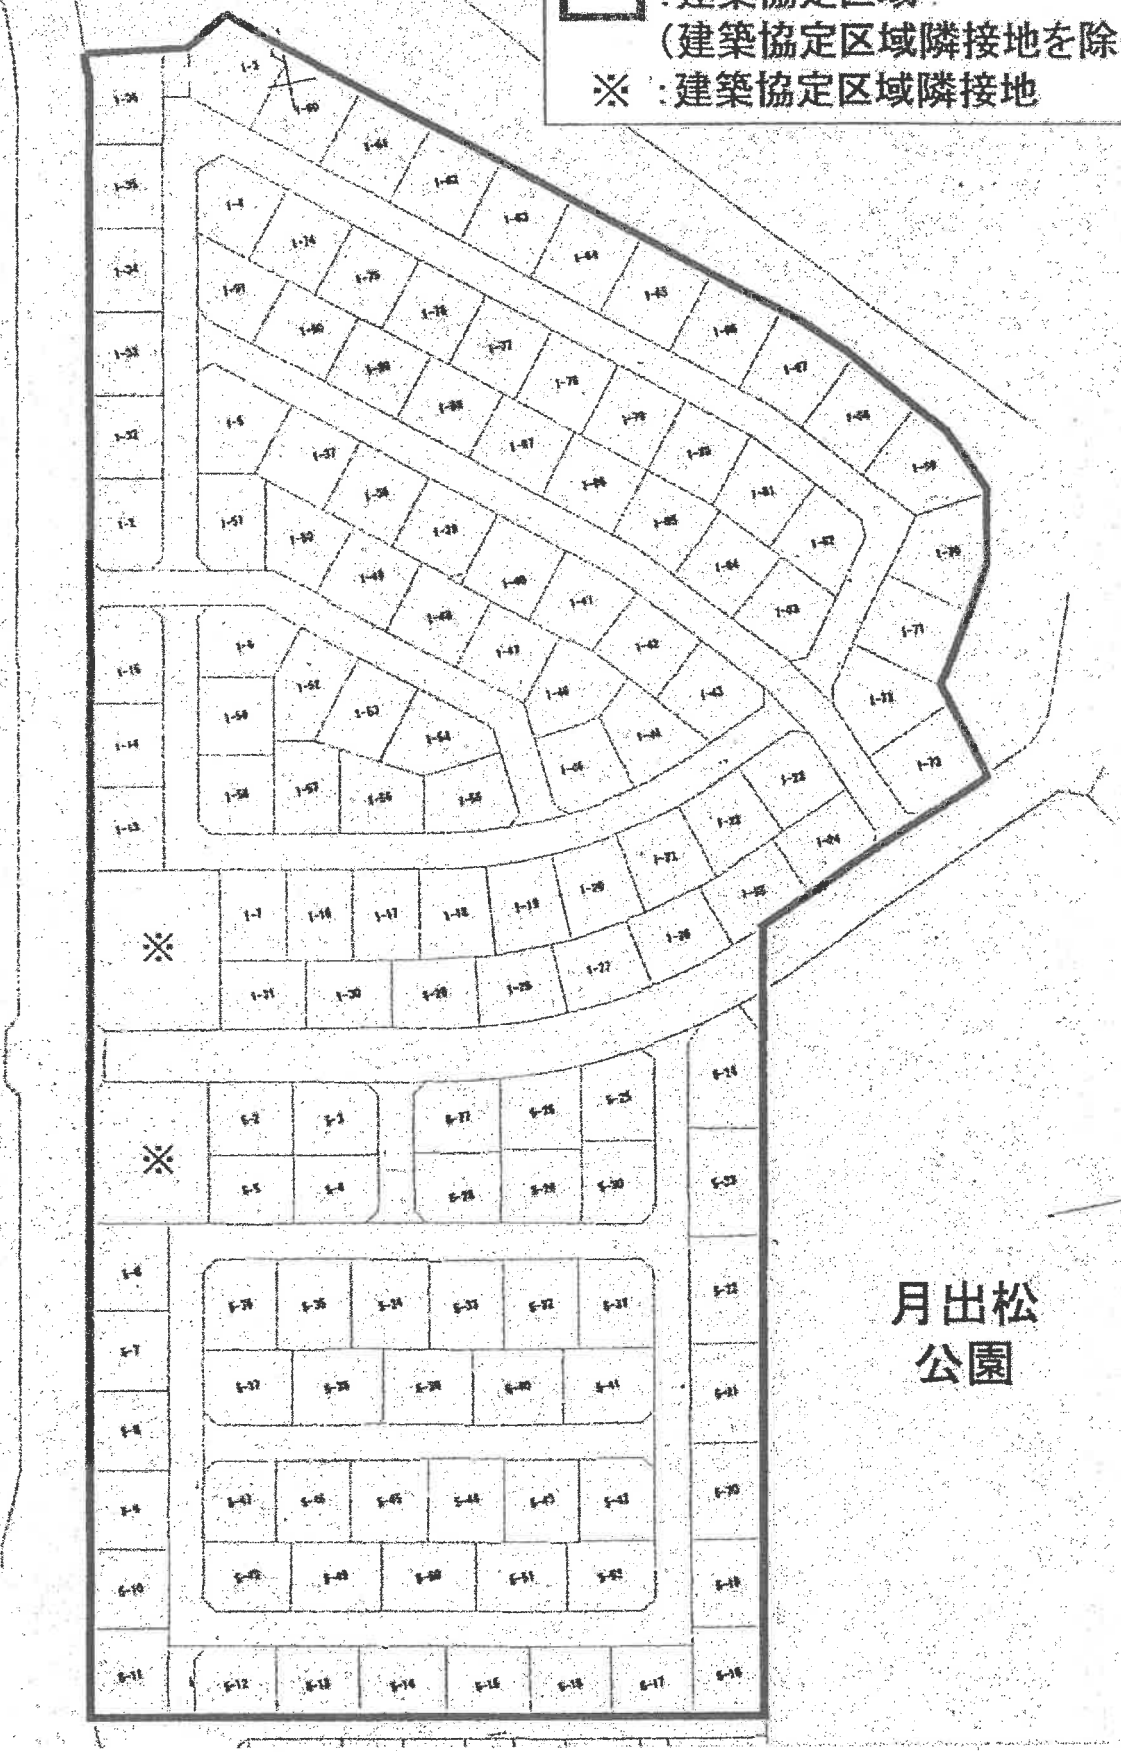

港北ニュータウン夕月野建築協定区域図

: 建築協定区域
 (建築協定区域隣接地を除く)
 ※ : 建築協定区域隣接地

月出松
公園