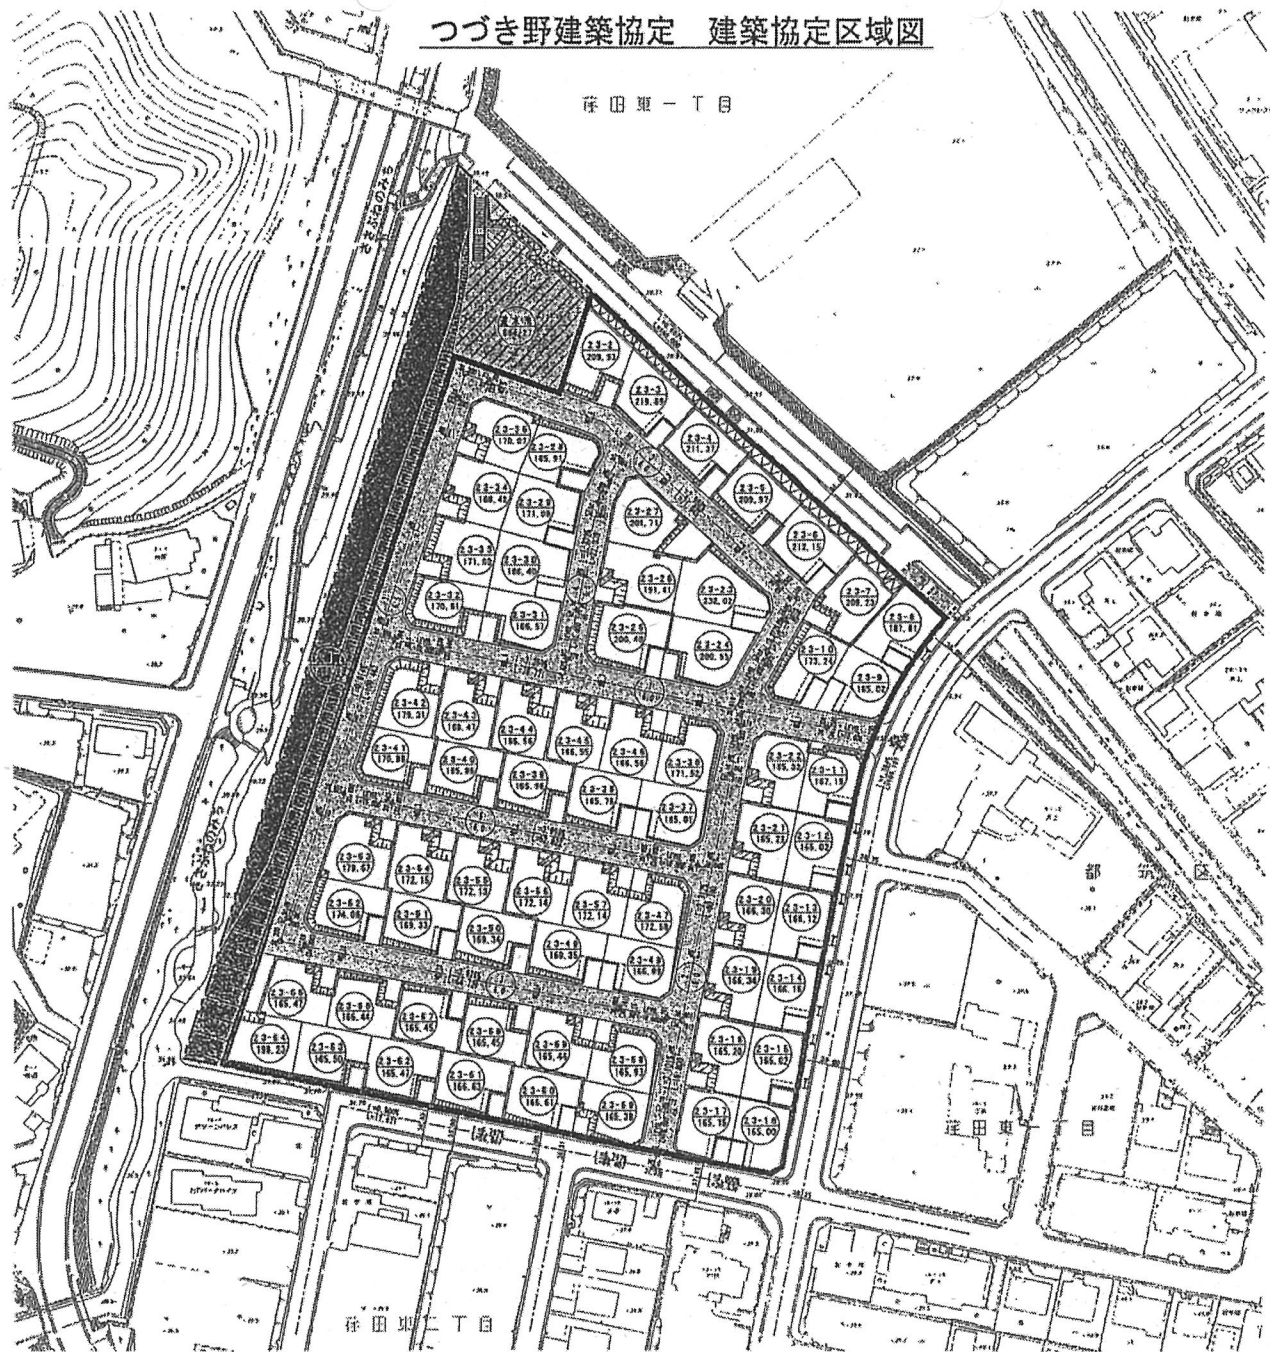

つぎ野建築協定 建築協定区域図

碓田第一丁目

H26年 6月 5日
認可公告

凡例

記号	名称	備考
—	建築協定区域	
※	建築協定区域隣接地	

碓田第二丁目

碓田第一丁目