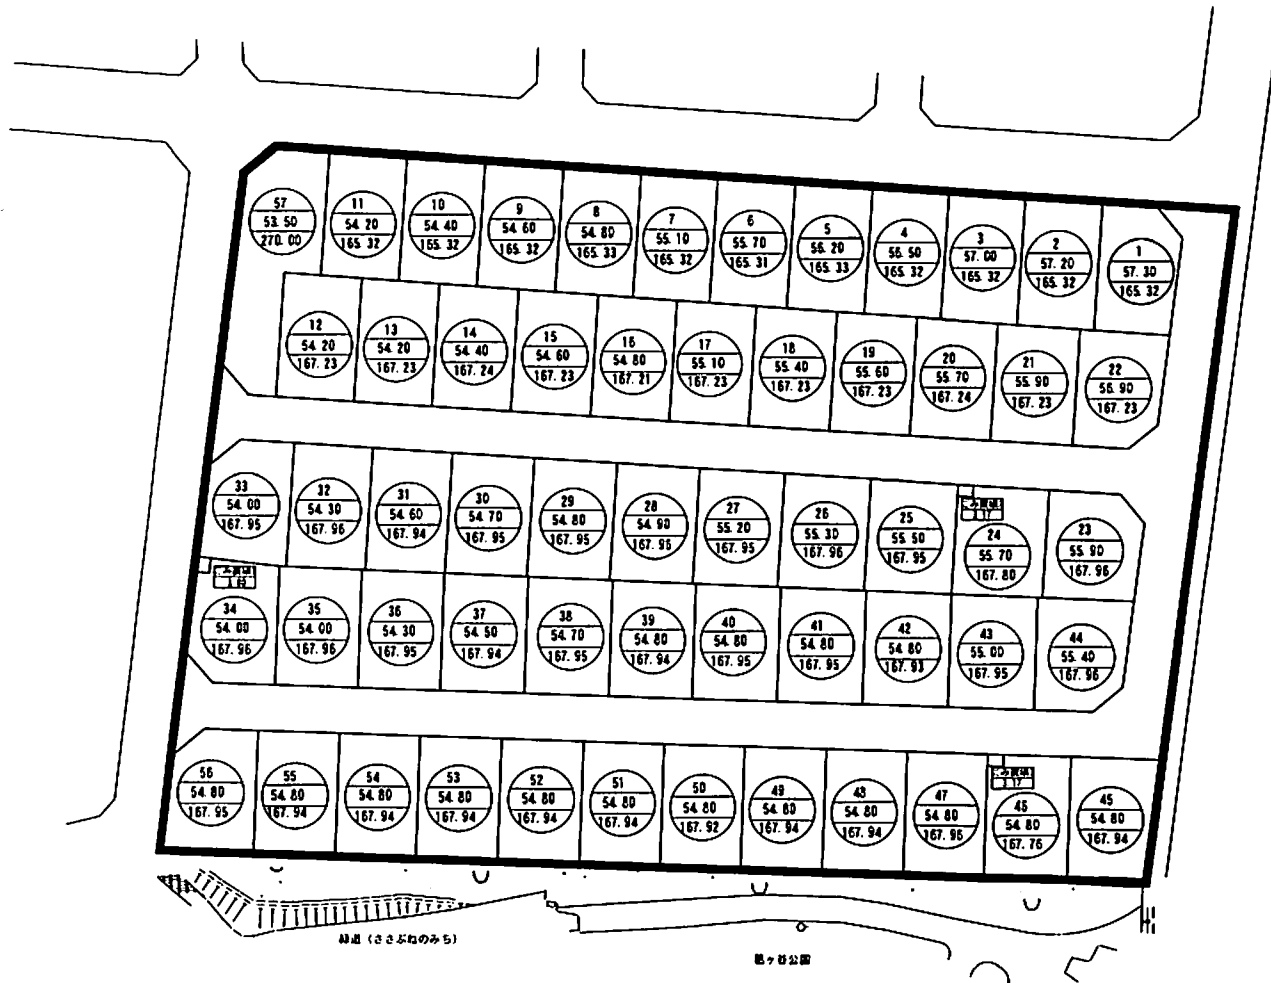

# ヴェレーナガーデンセンター南 建築協定区域図

凡 例

|  |                  |
|--|------------------|
|  | 建築協定区域           |
|  | 宅地番号<br>軒高<br>面積 |