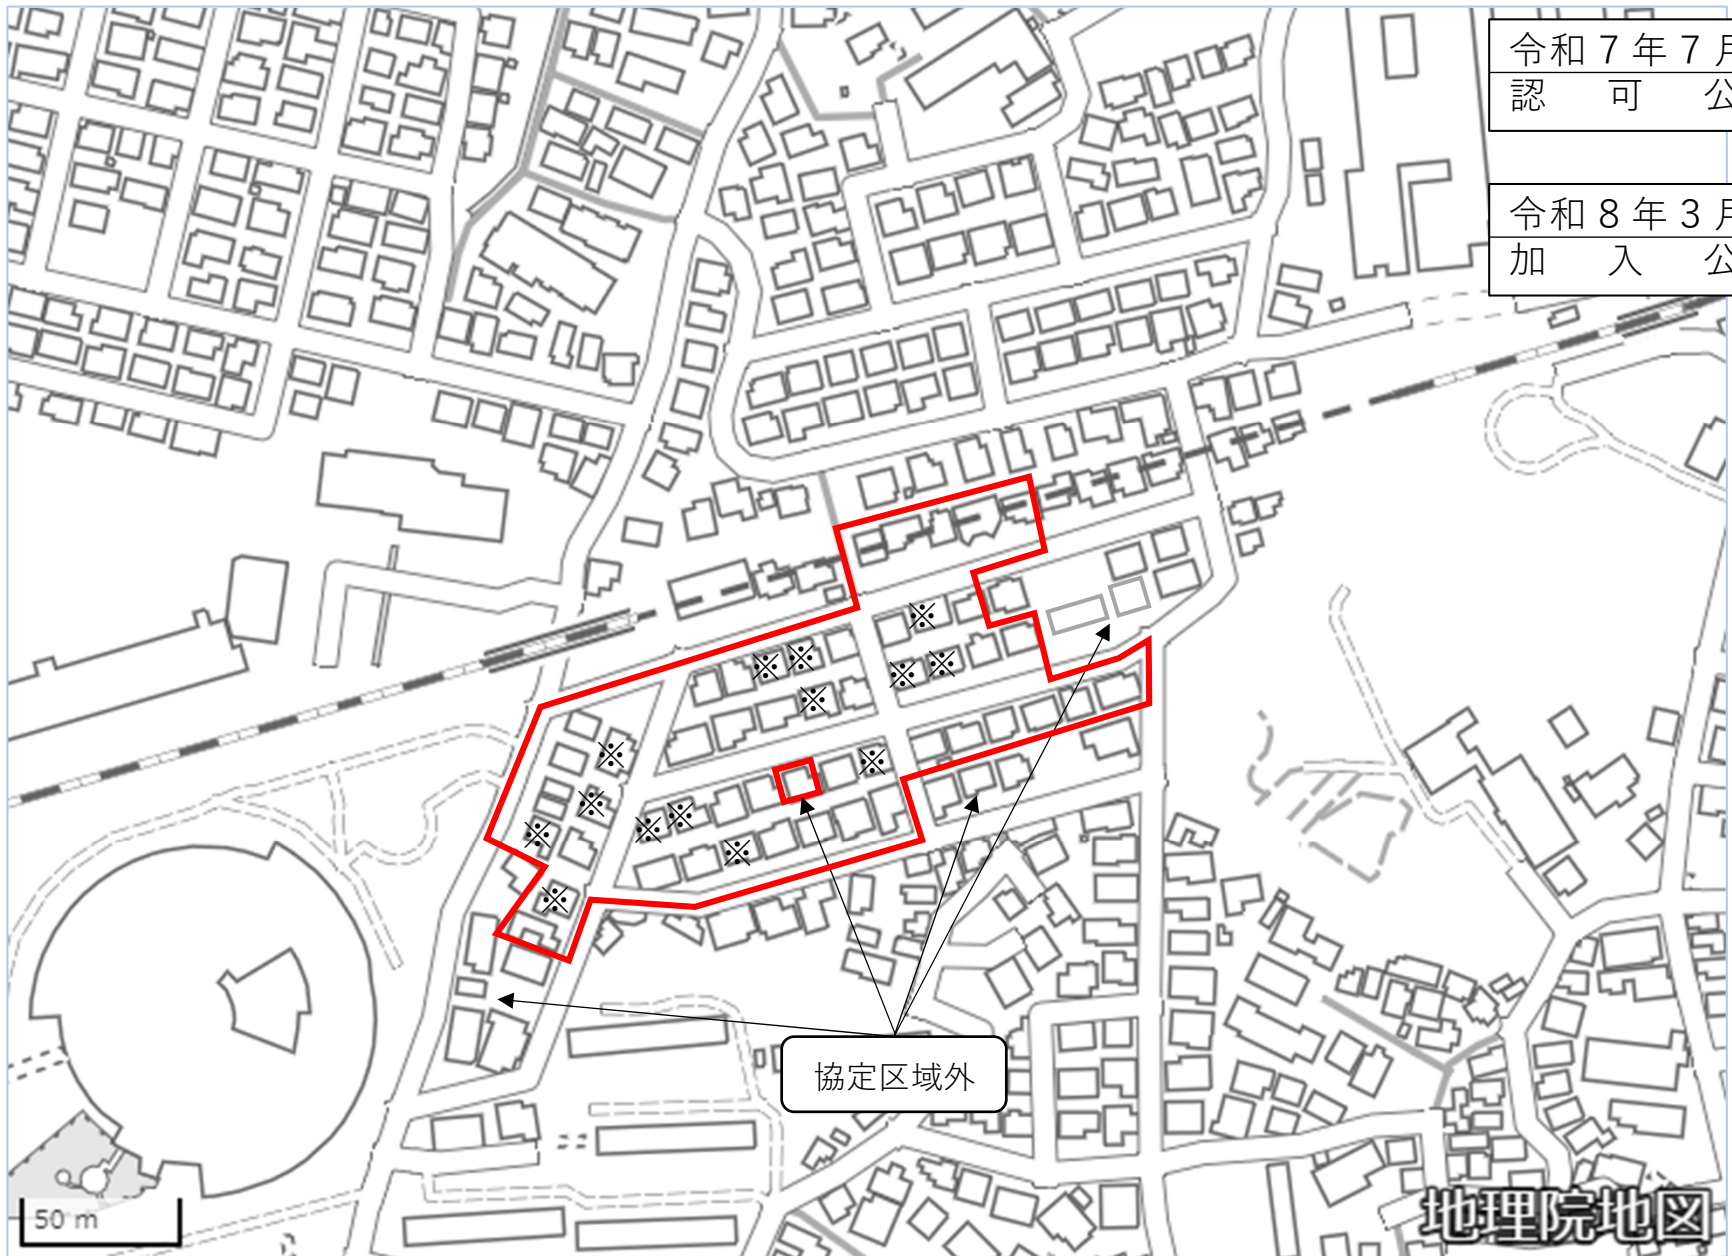

建築協定区域図

建築協定区域

建築協定区域隣接地

令和7年7月15日
認可公告

令和8年3月25日
加入公告

地理院地図