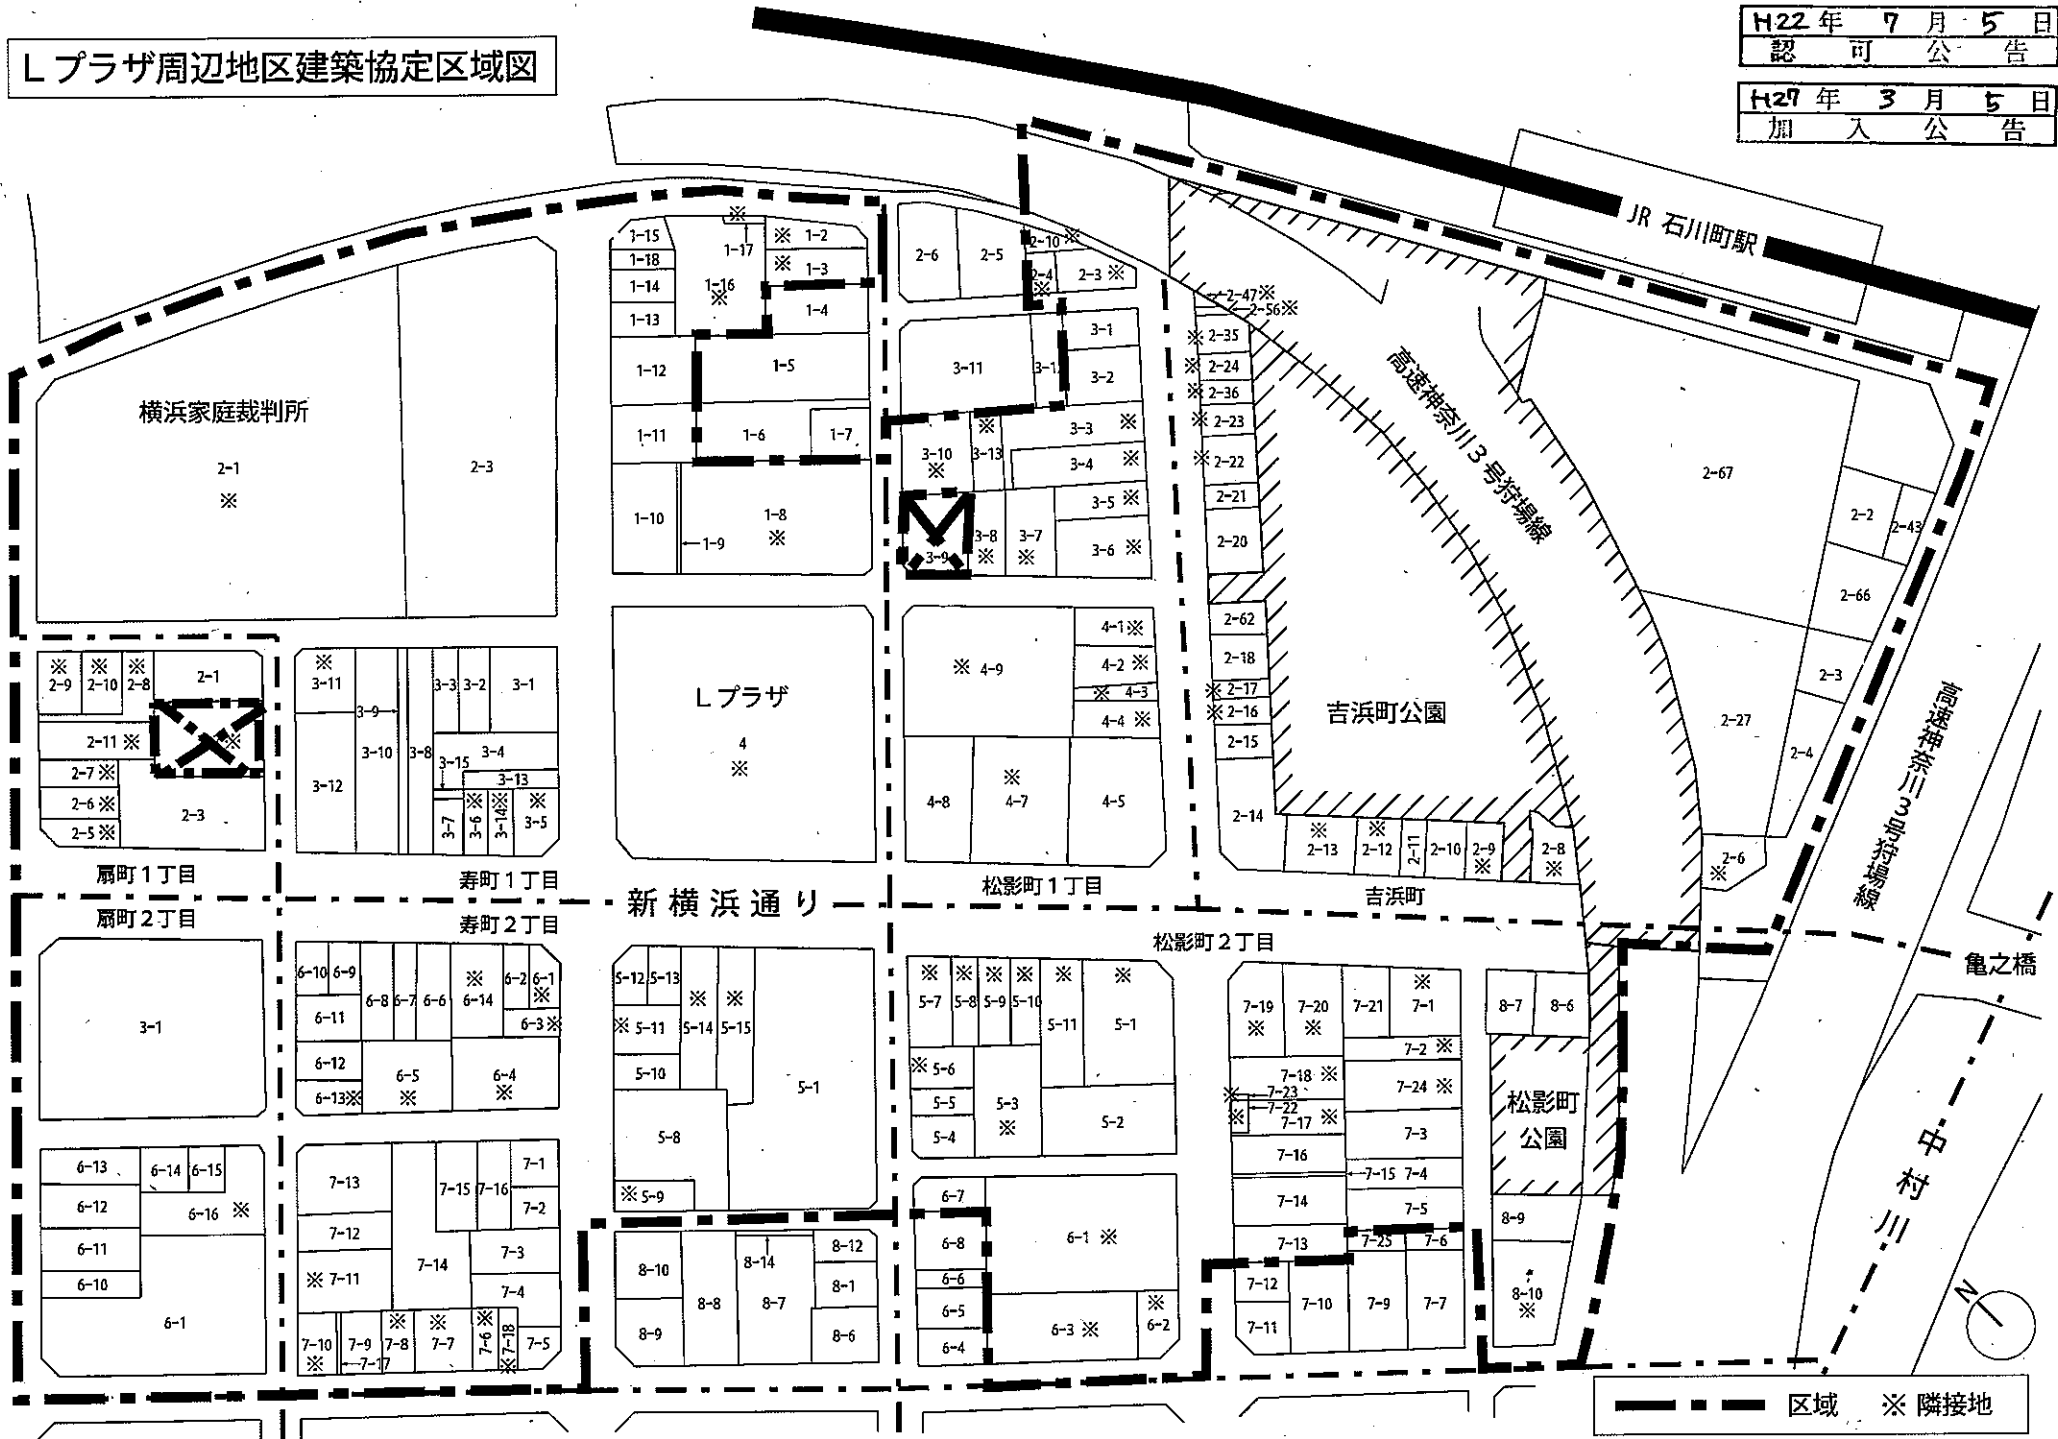

Lプラザ周辺地区建築協定区域図

H22年 7月 5日  
認可 公 告

H27年 3月 5日  
加 入 公 告

区域 ※隣接地