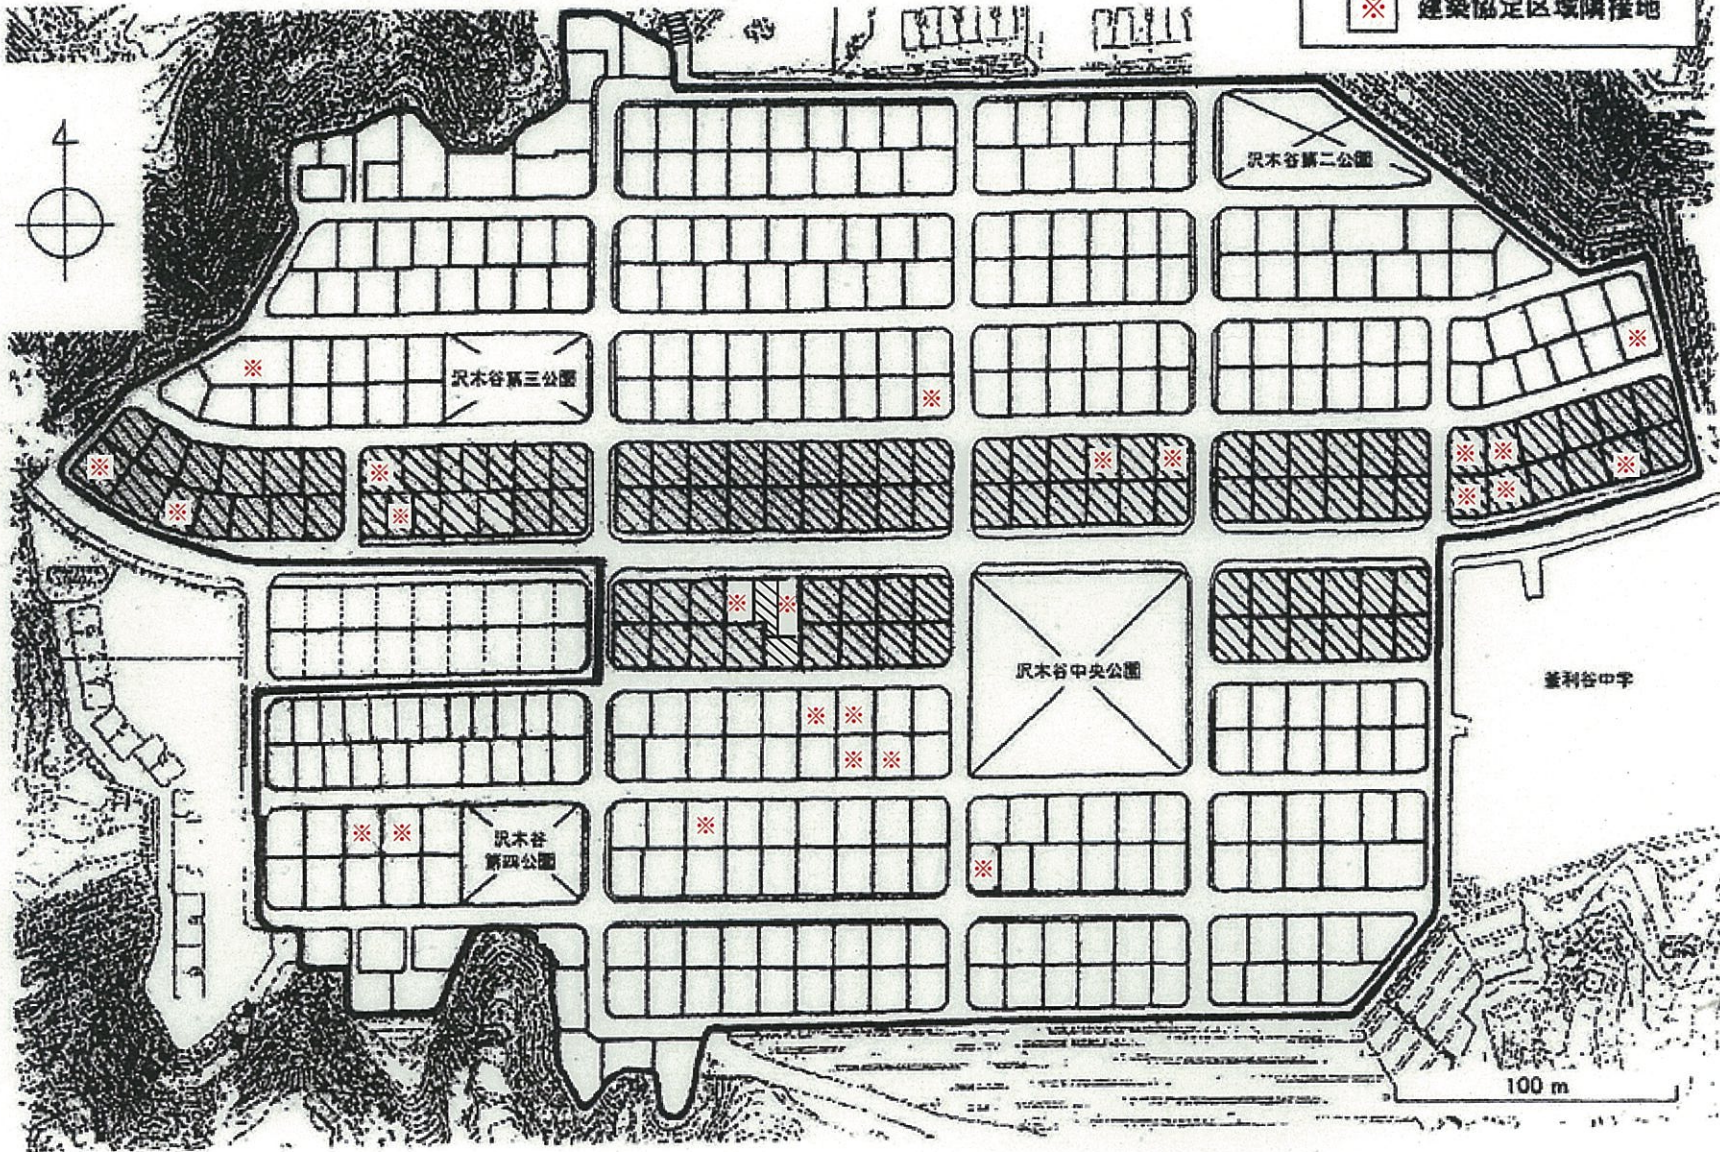

# 金沢文庫パークタウン建築協定区域図

A 地区

B 地区

建築協定区域隣接地

26年 8月 25日  
認可公告

100 m