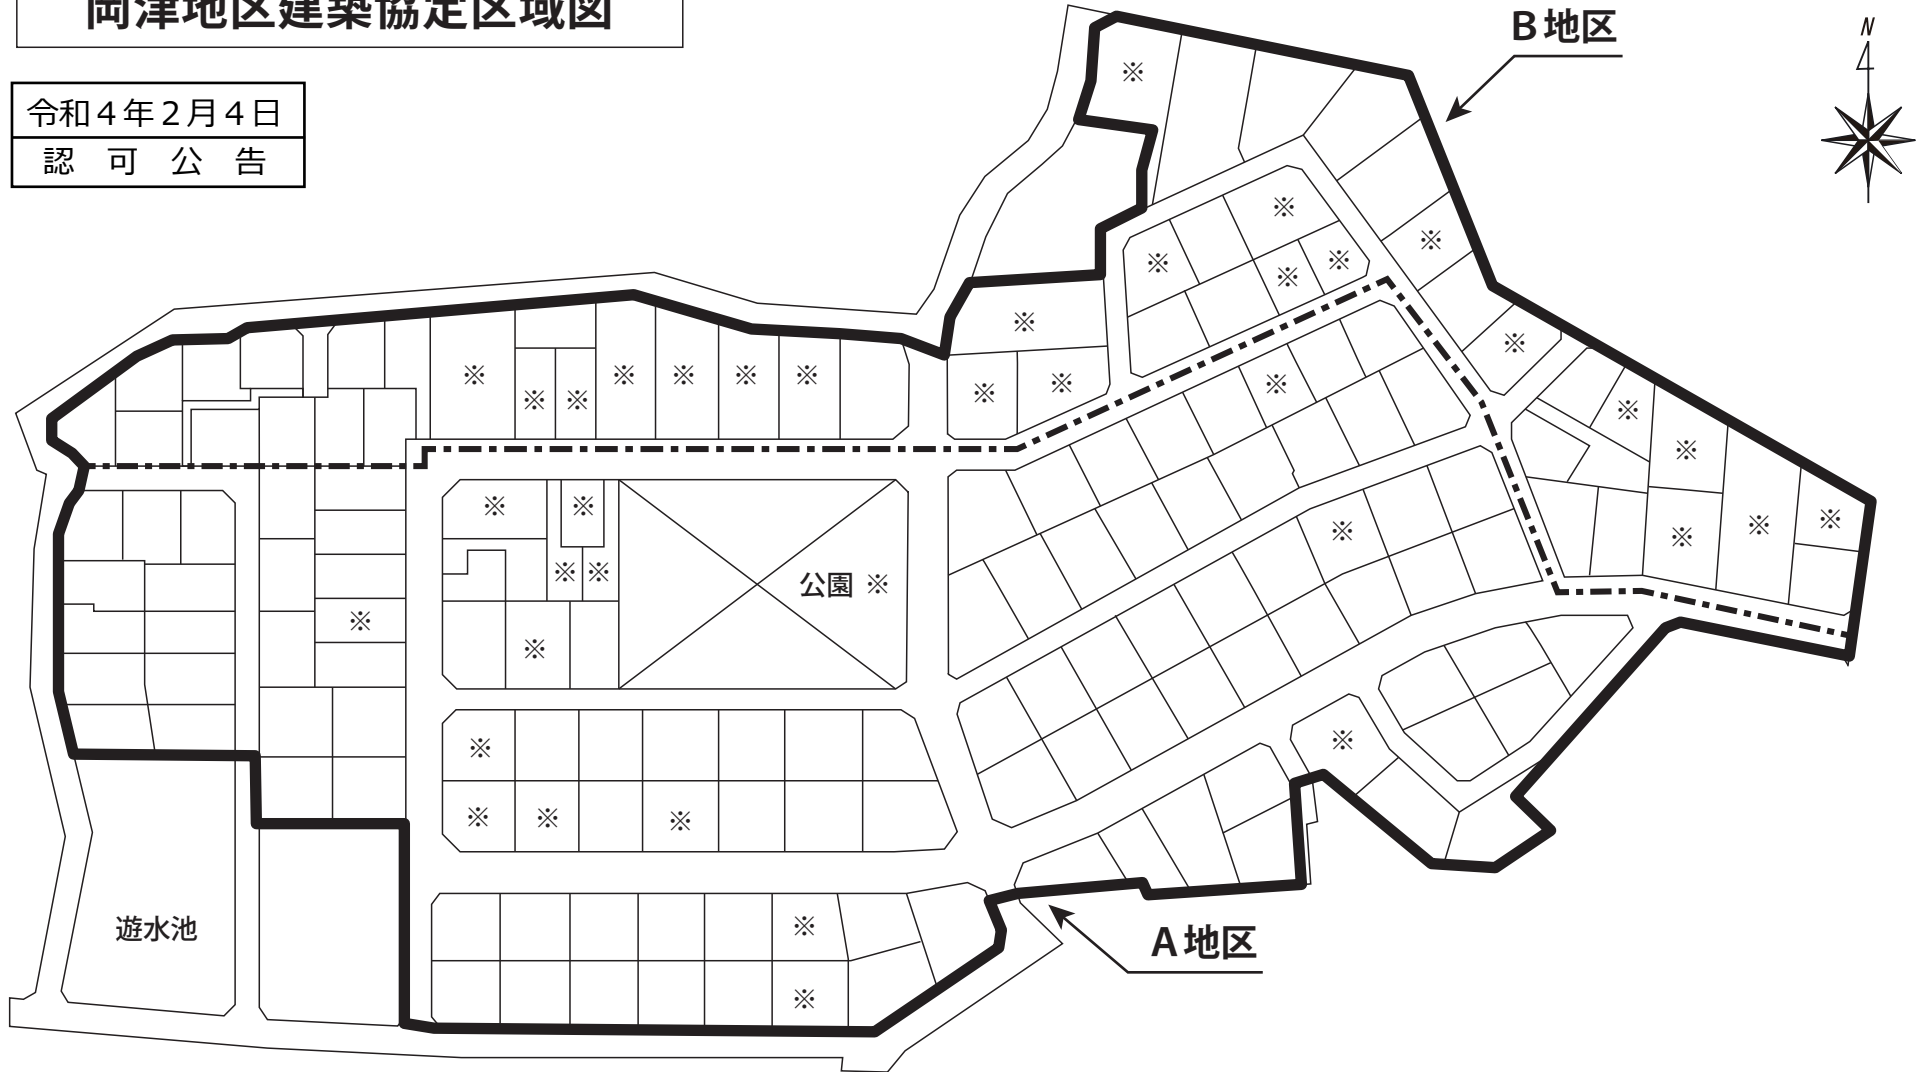

岡津地区建築協定区域図

令和4年2月4日
認可公告

	建築協定区域(建築協定区域隣接地を除く)
	A・B地区界
	建築協定区域隣接地