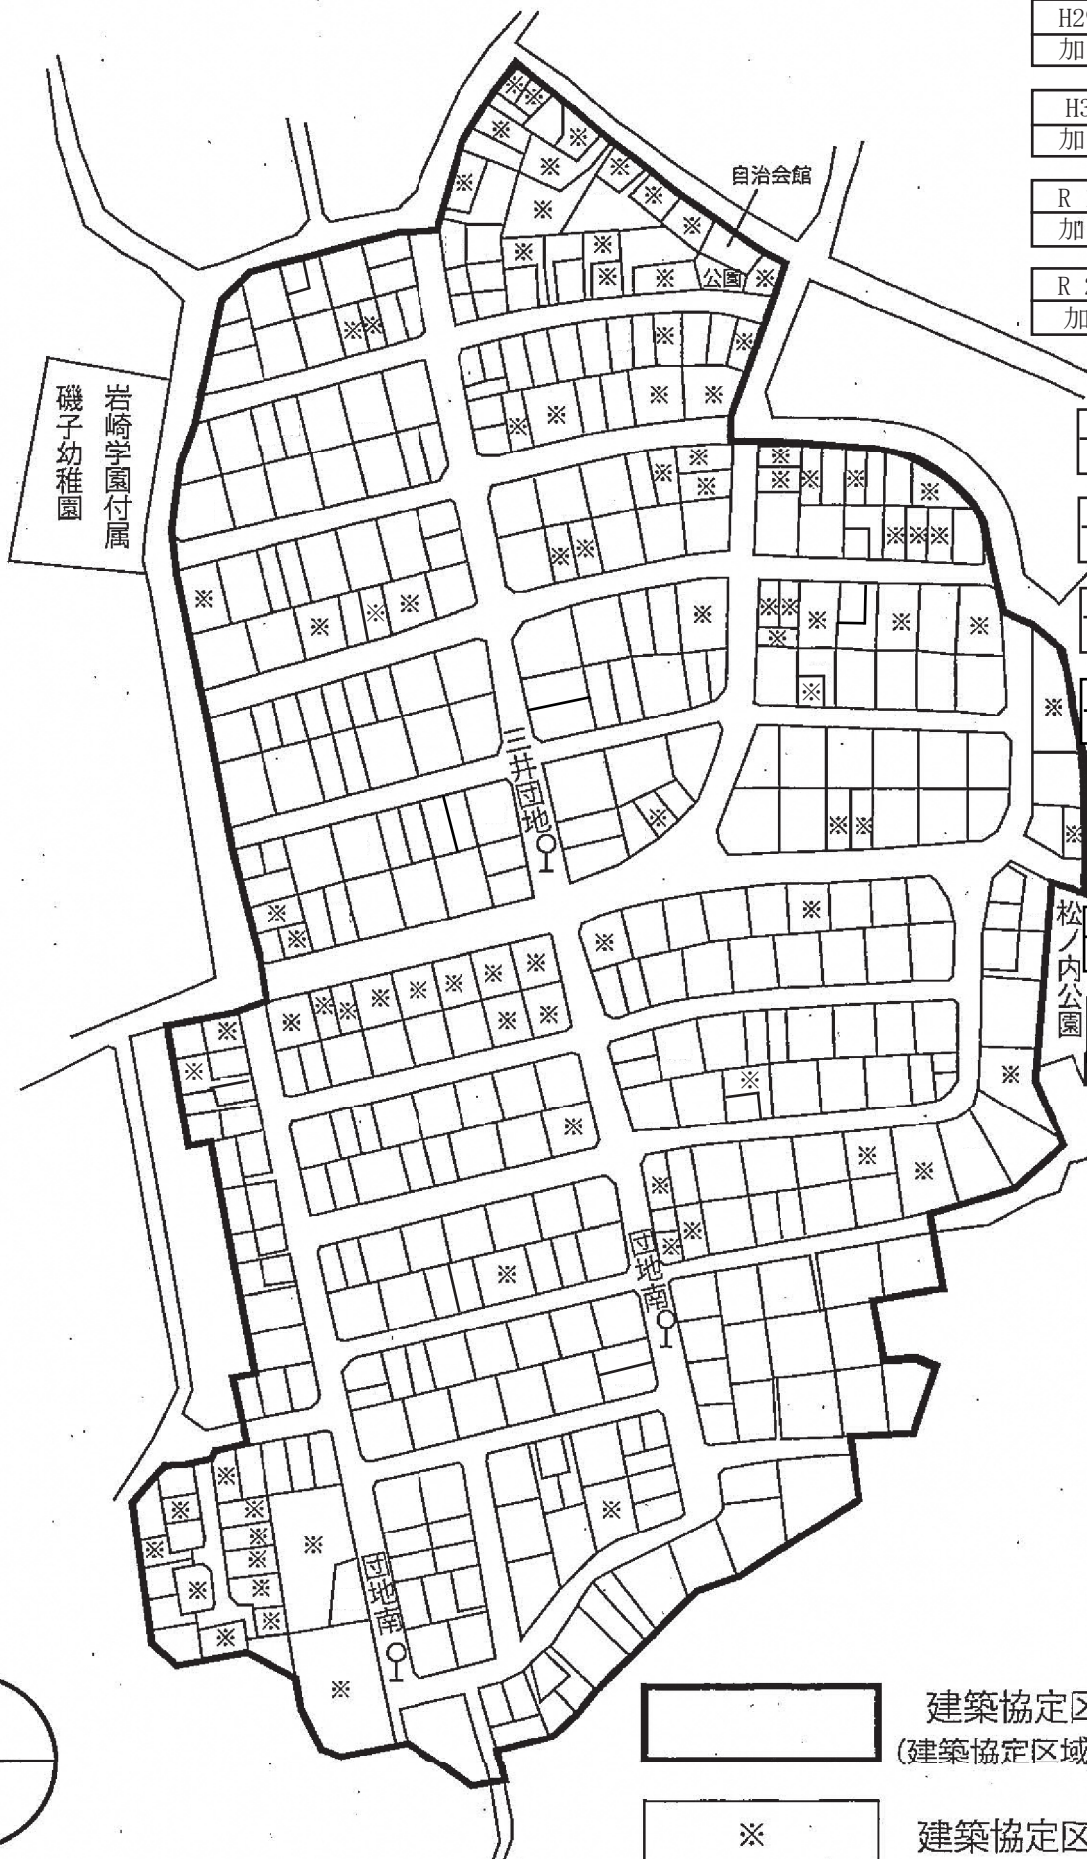

三井杉田台建築協定区域図

H25年 9月 25日
認可公告

H29年 7月 5日
加入公告

H30年 8月 3日
加入公告

R 1年 6月 5日
加入公告

R 2年 4月 24日
加入公告

R 4年 6月 15日
加入公告

R 4年 11月 15日
加入公告

R 4年 12月 15日
加入公告

R 5年 8月 25日
加入公告

R 5年 10月 5日
加入公告

R 6年 5月 2日
加入公告

 建築協定区域
(建築協定区域隣接地を除く)

 建築協定区域隣接地