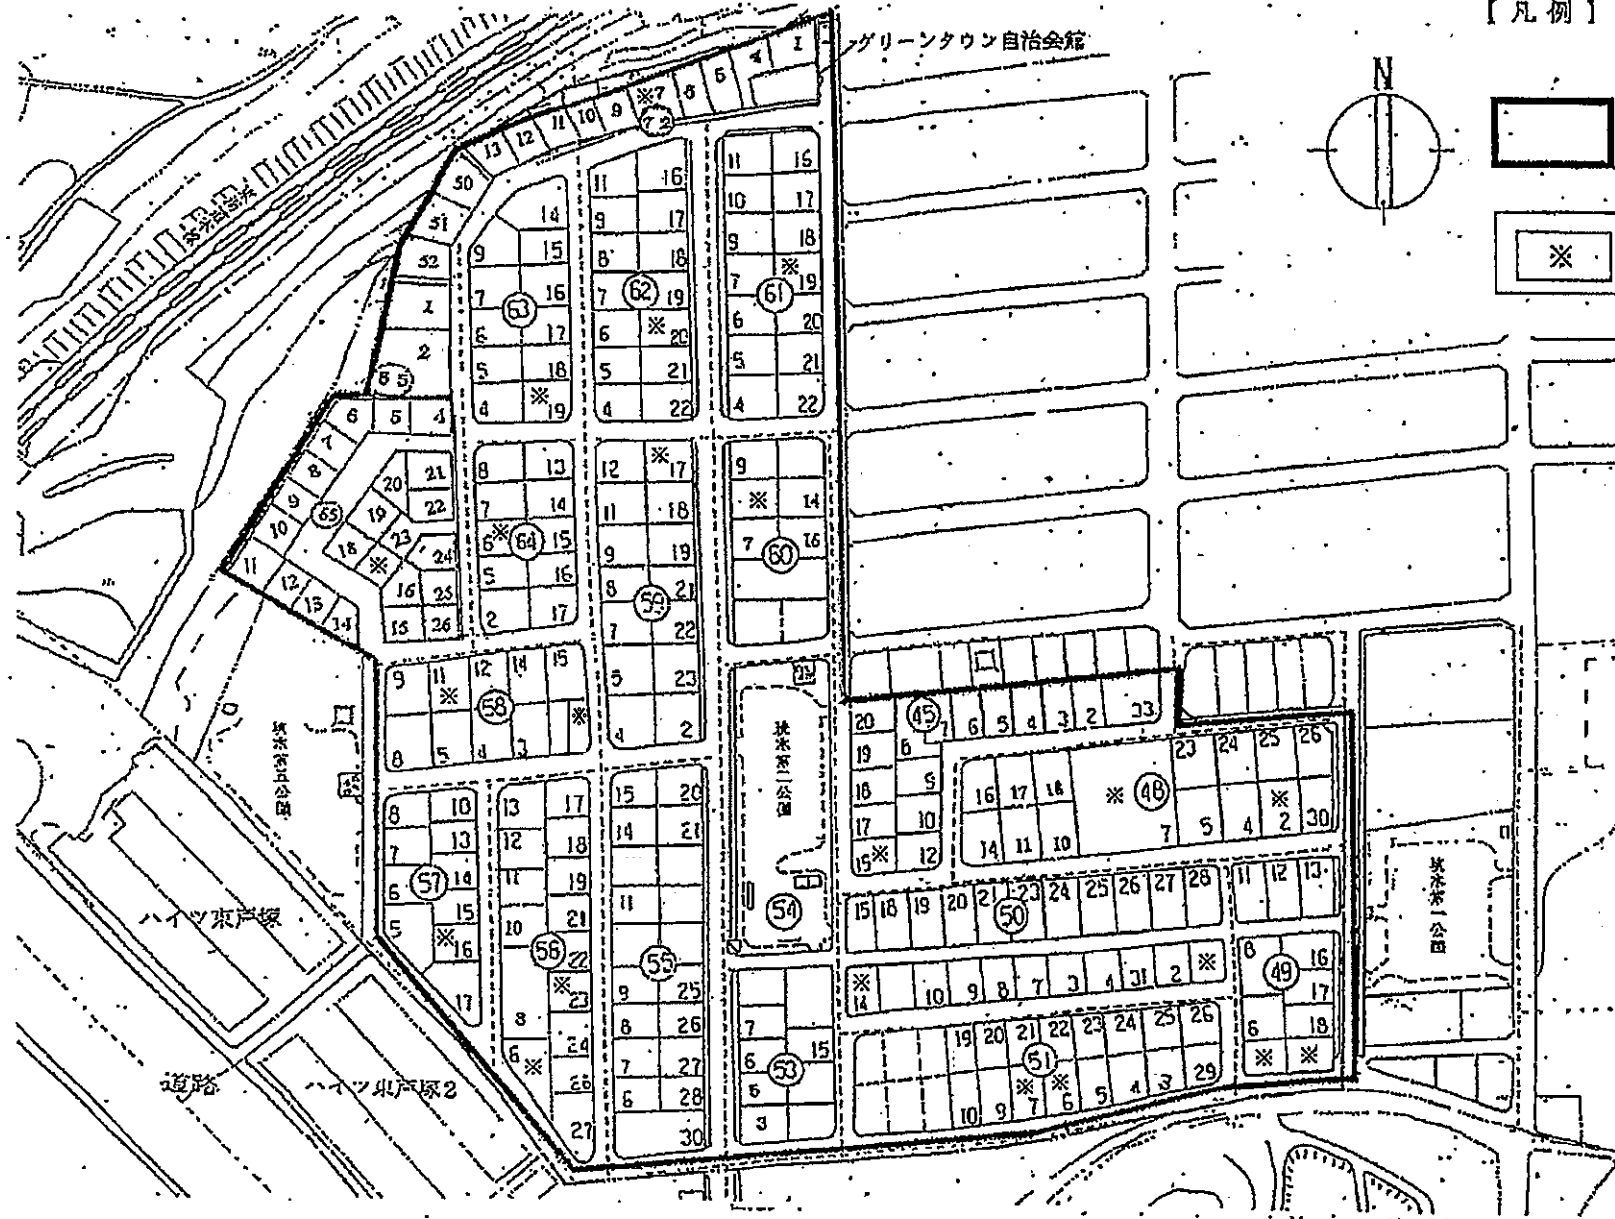

東戸塚グリーンタウン建築協定区域図

【凡例】

建築協定区域
(建築協定区域外は、緑ヶ丘公園及び東戸塚グリーンタウン自治会館を除く)

※ : 建築協定区域隣接地

- 平成26年7月25日
認可公告
- 平成27年12月4日
加入公告
- 平成28年5月25日
加入公告
- 平成28年9月15日
加入公告
- 平成28年9月15日
加入公告
- 令和元年5月24日
加入公告
- 令和2年7月22日
加入公告
- 令和3年10月5日
加入公告