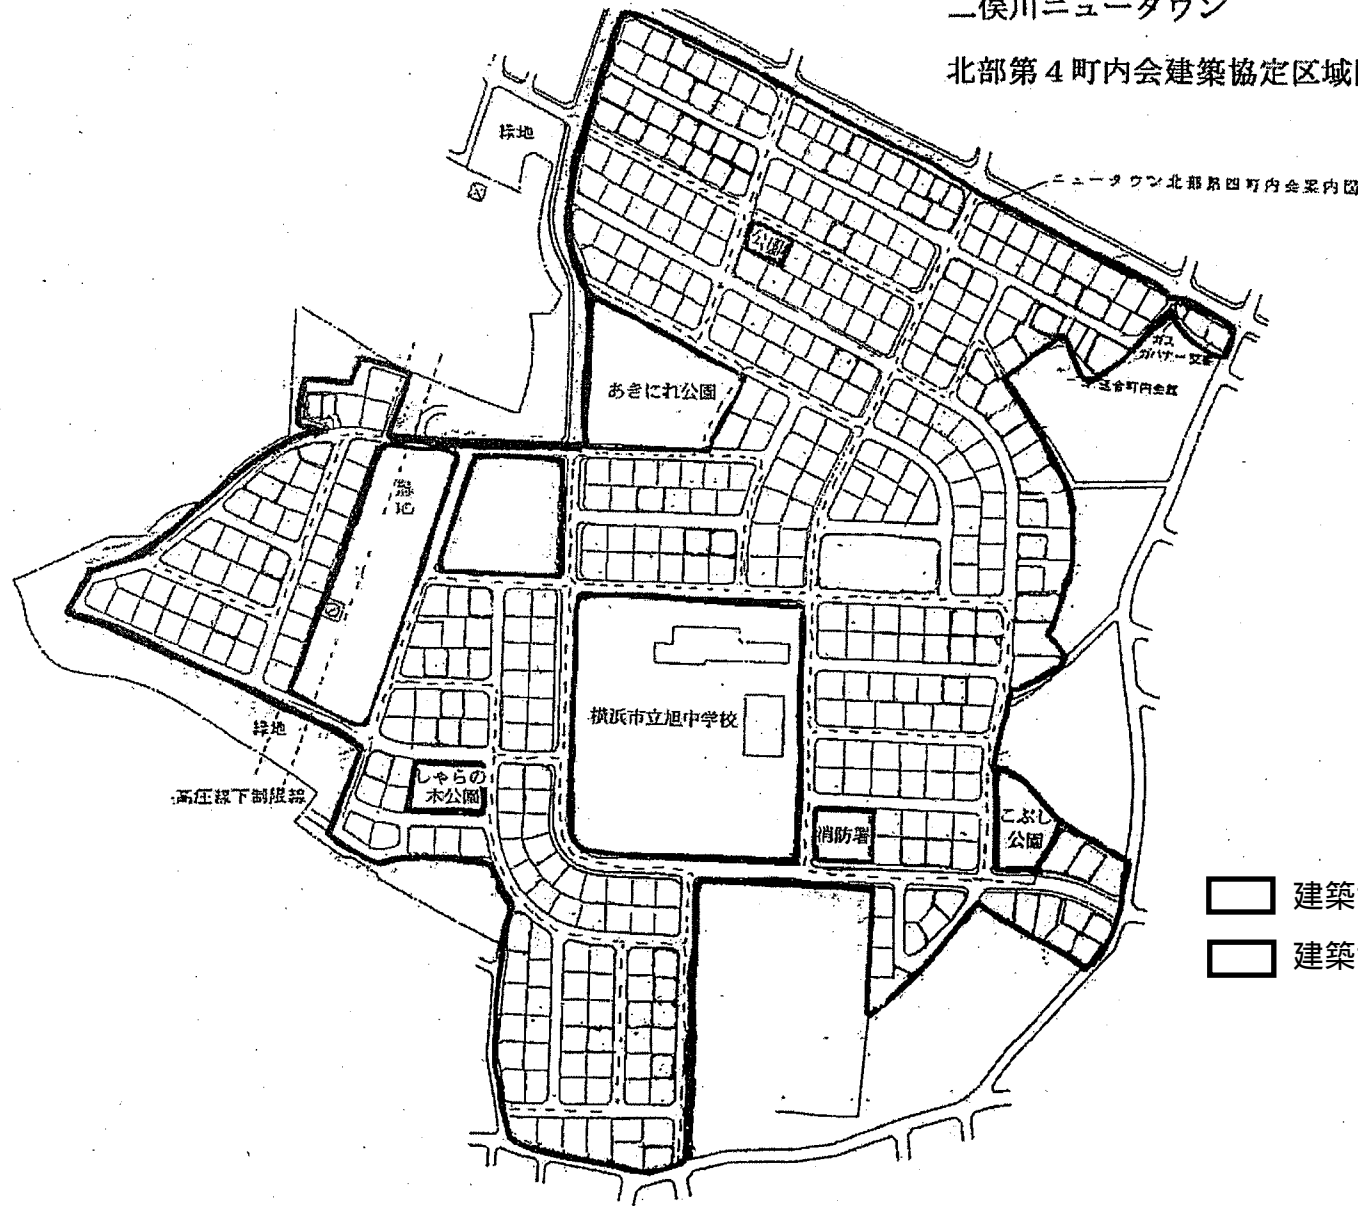

二俣川ニュータウン

北部第4町内会建築協定区域図

平成28年10月5日
認可公告

- 建築協定区域 (建築協定隣接地を除く)
- 建築協定区域隣接地