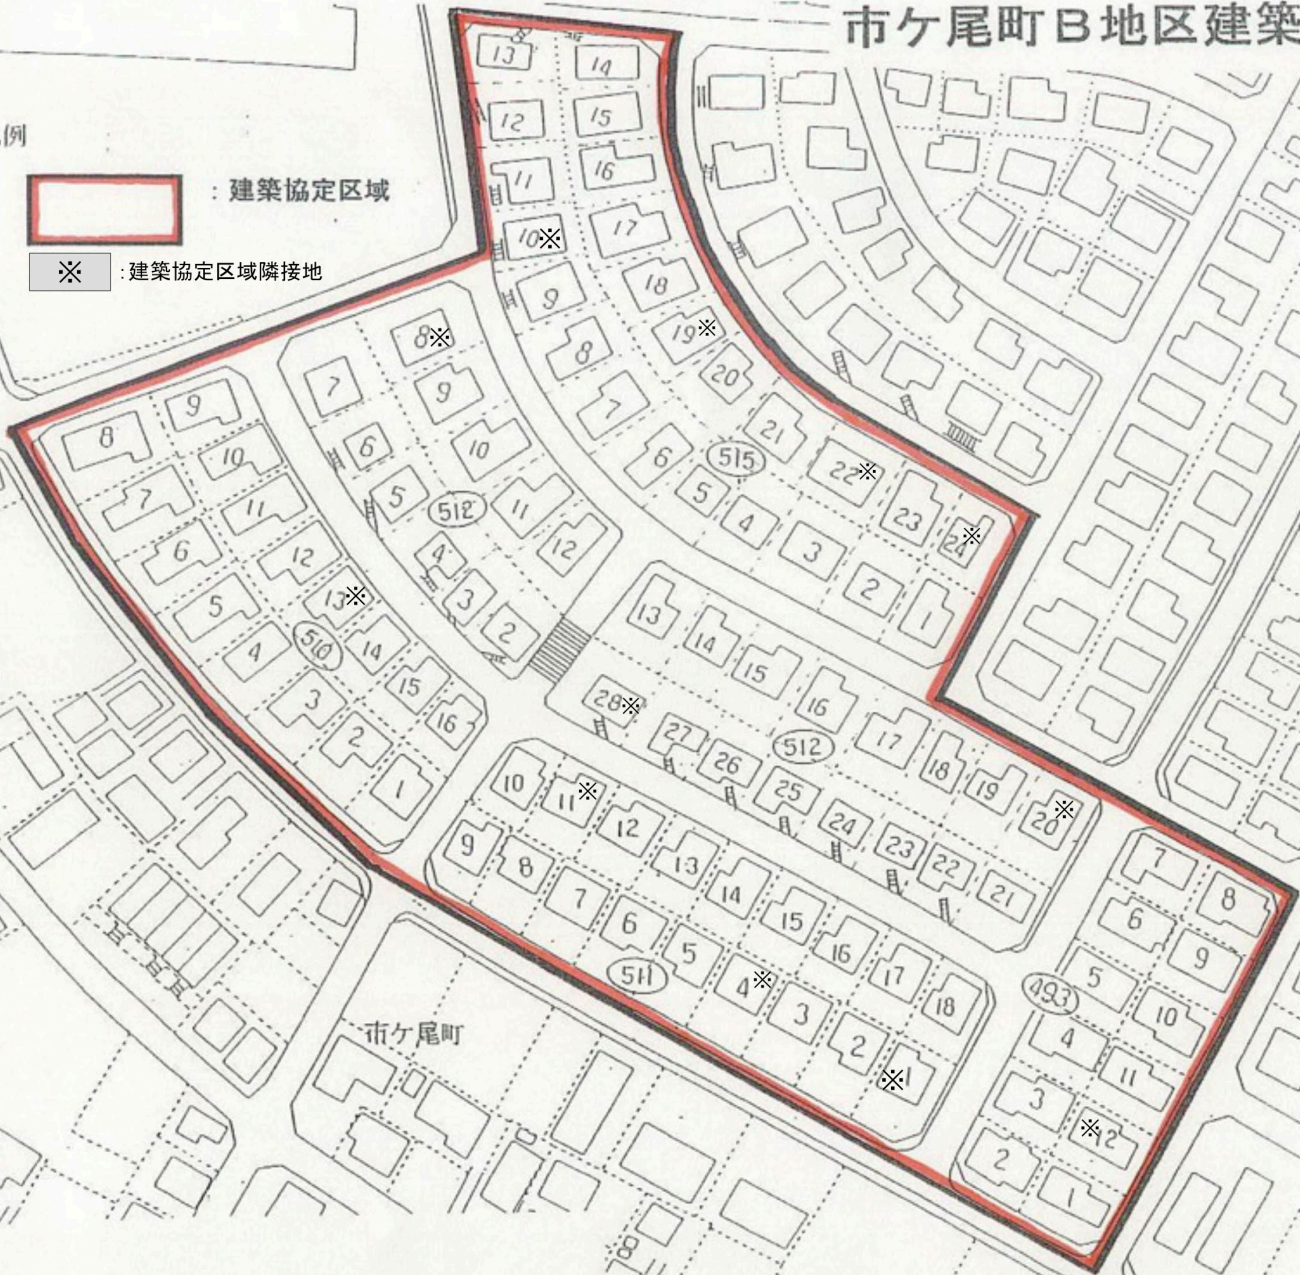

# 市々尾町B地区建築協定区域図

令和8年4月24日  
認可公告

凡例

: 建築協定区域

: 建築協定区域隣接地

市々尾町

30 m