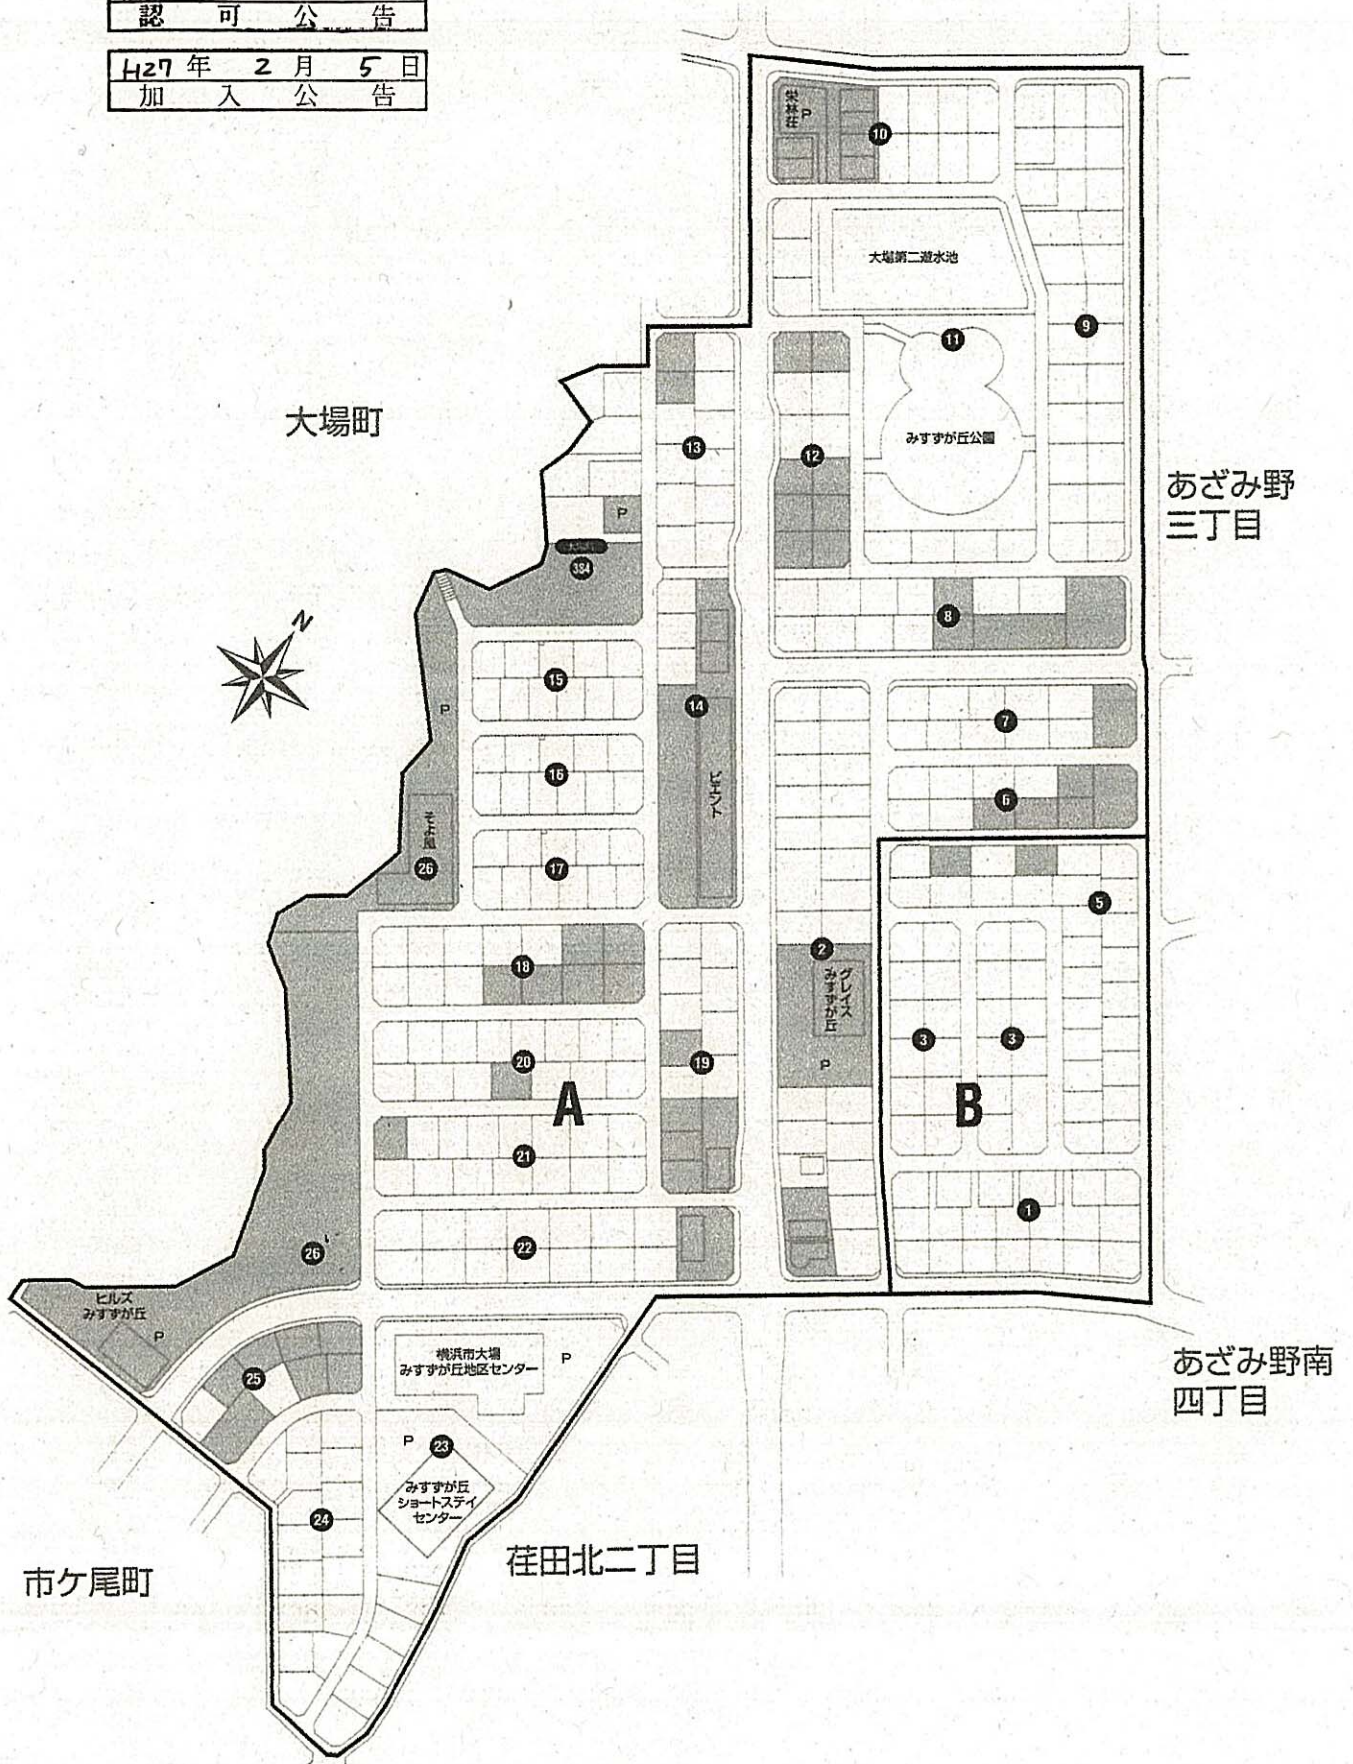

# みすずが丘地区建築協定区域図

H17年 3月 15日  
認可公告

H27年 2月 5日  
加入公告

実線内は建築協定区域(公園は除く)と建築協定区域隣接地(■で表示)が含まれています。