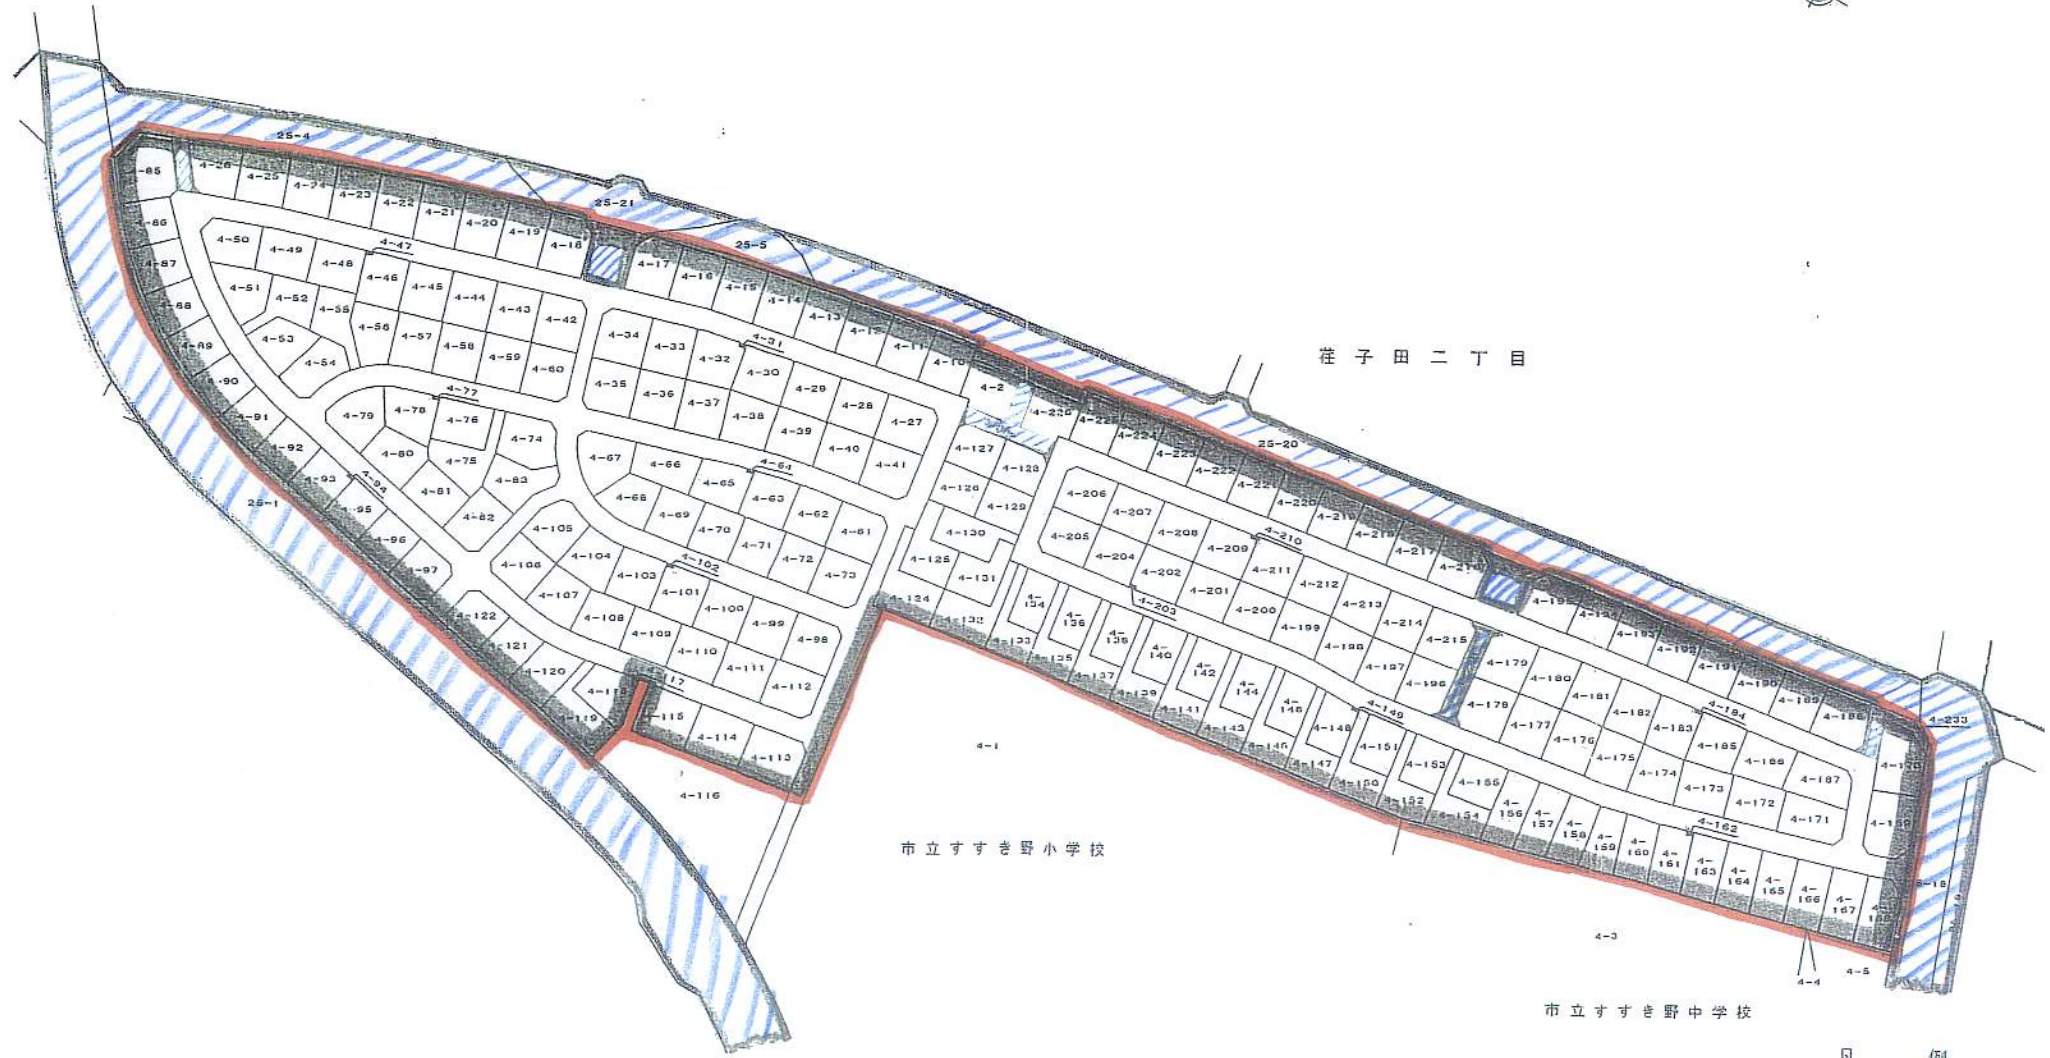

ジェネラルあざみ野A地区建築協定区域図 縮尺 1/1500

所在：横浜市青葉区すすき野三丁目

凡 例

-  建築協定区域
-  除外区域(ゴミ置場)
-  幹線道路