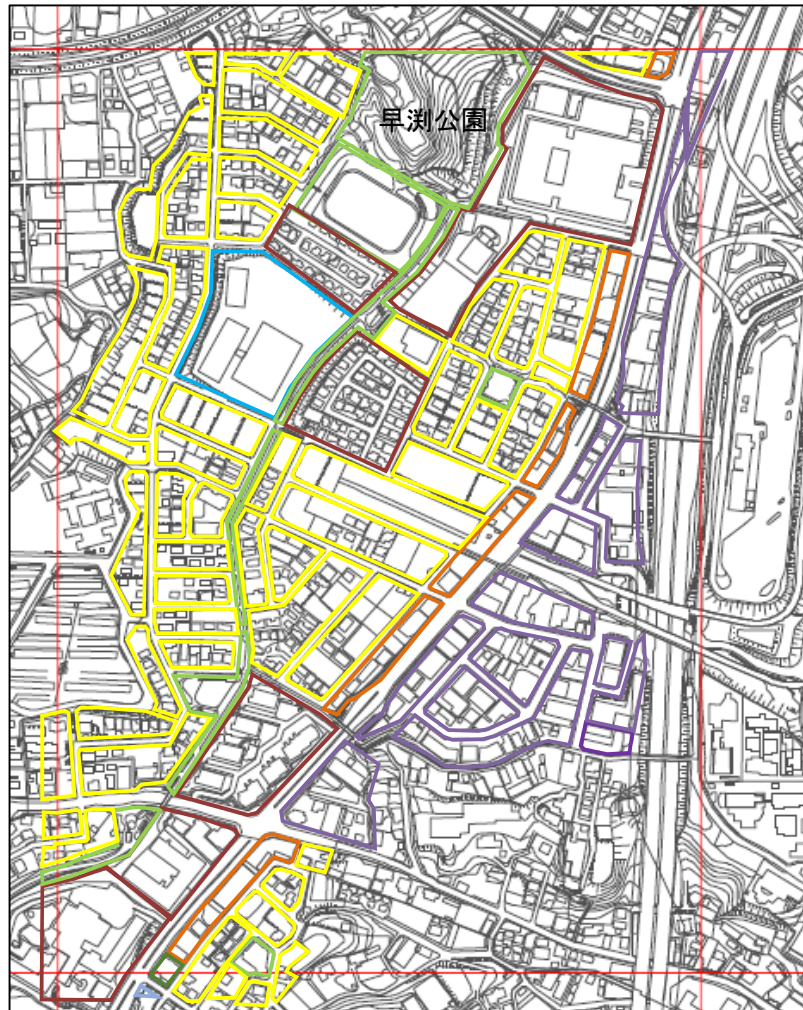

11 新栄町、早渕一～二丁目

横浜市建築局都市計画基本図データ(地図情報レベル2500)により作成
横浜市地形図複製承認番号 平28建都計第9042号