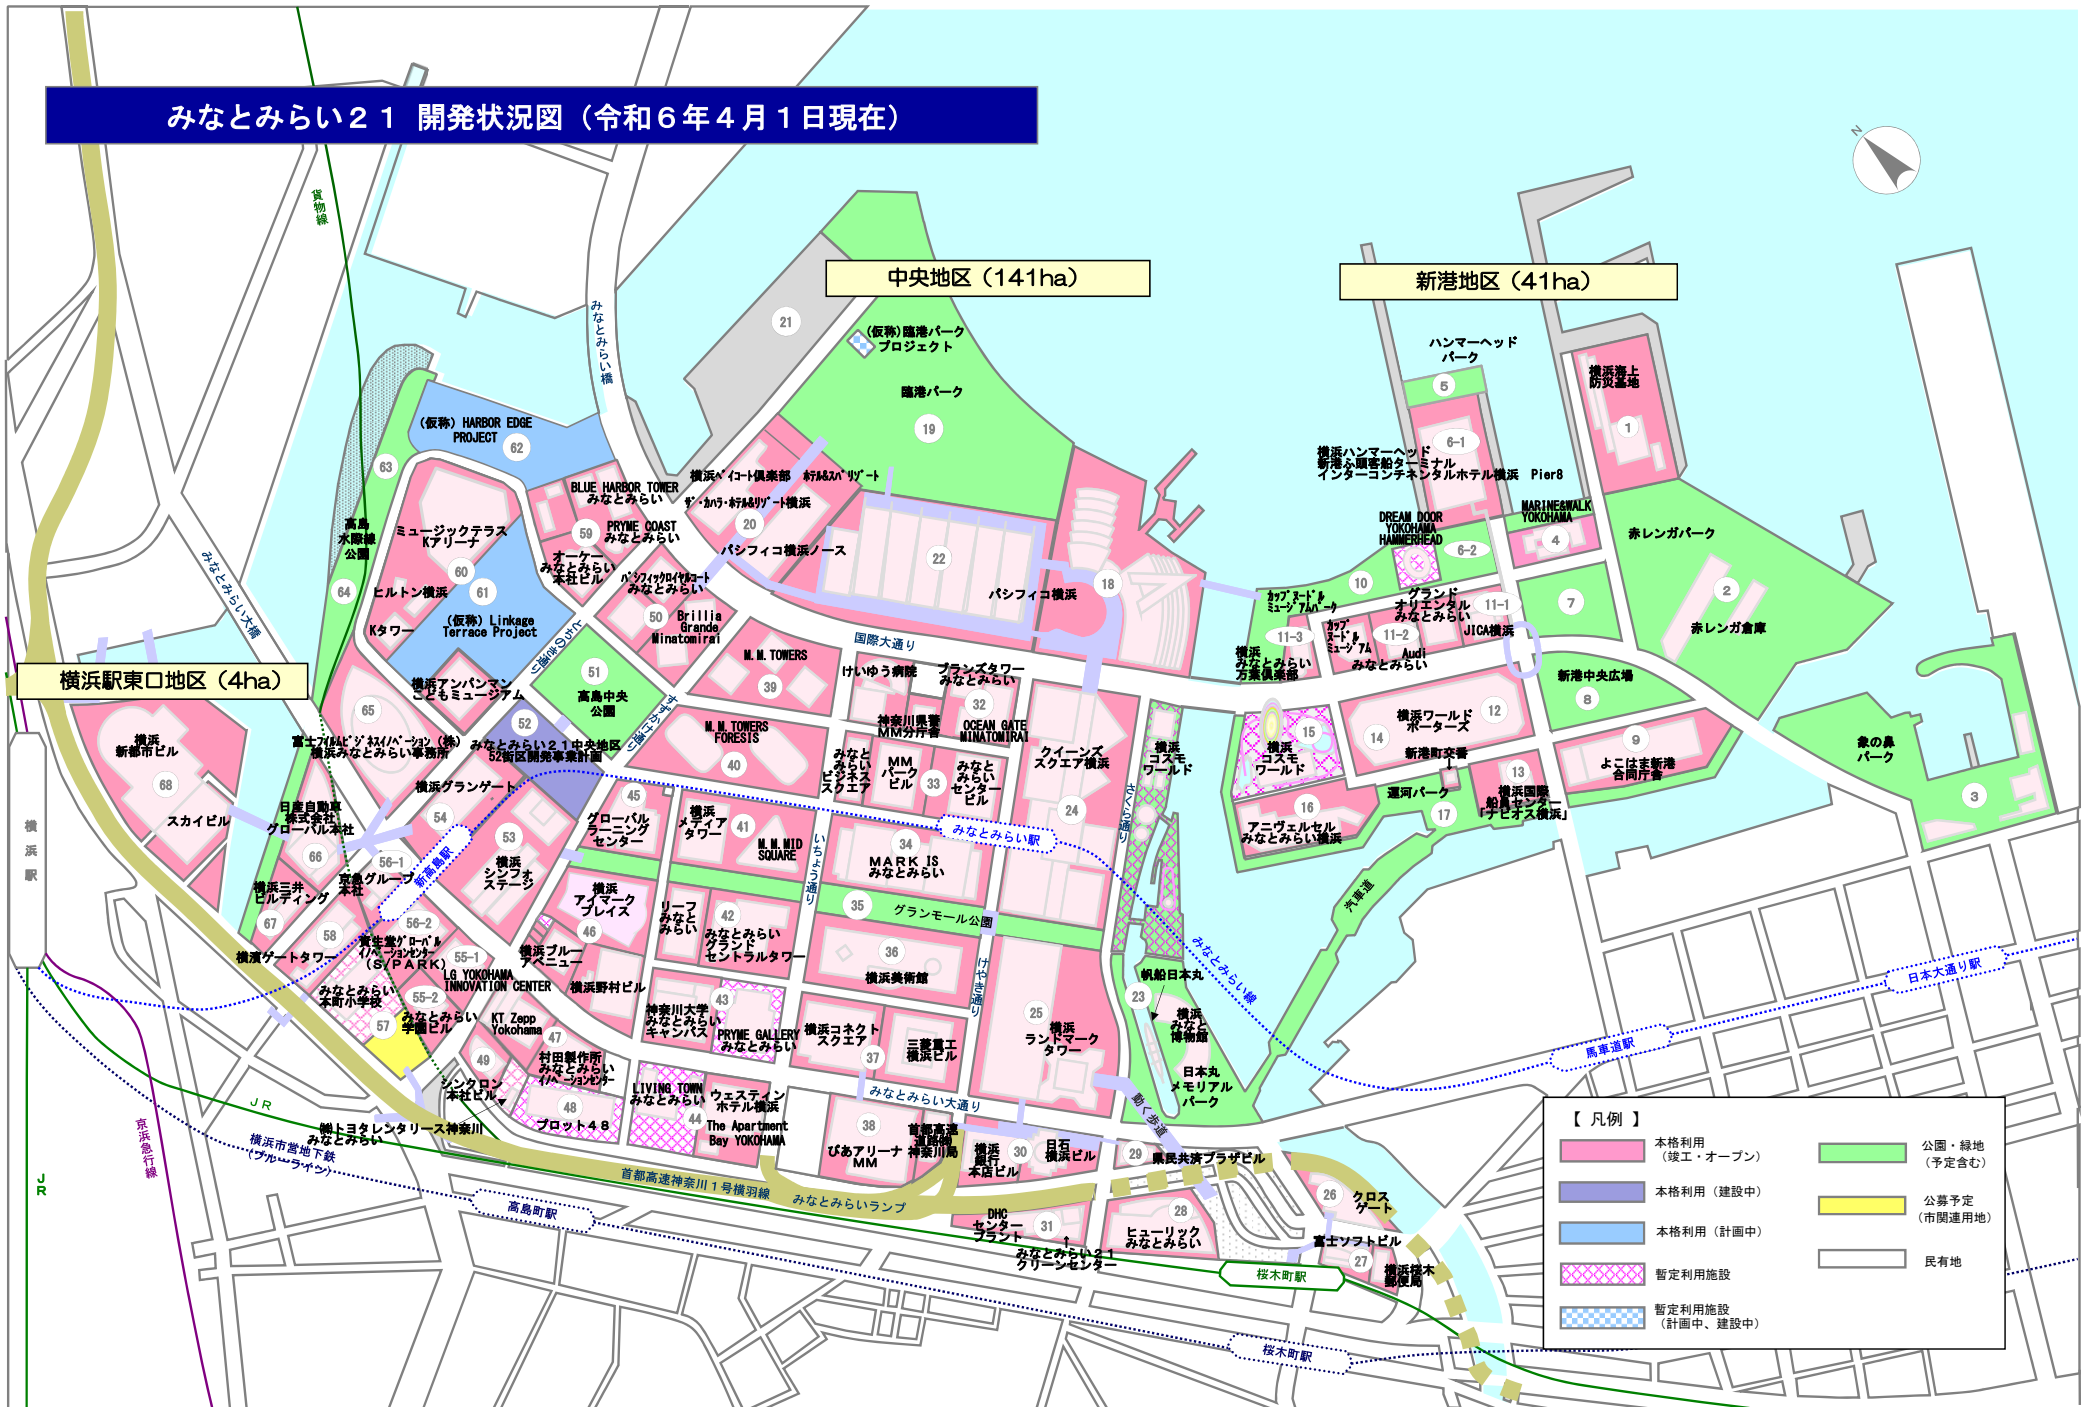

みなとみらい21 開発状況図 (令和6年4月1日現在)

【凡例】

| | | | |
|--|------------------|--|--------------|
| | 本格利用 (竣工・オープン) | | 公園・緑地 (予定含む) |
| | 本格利用 (建設中) | | 公募予定 (市関連用地) |
| | 本格利用 (計画中) | | 民有地 |
| | 暫定利用施設 | | |
| | 暫定利用施設 (計画中、建設中) | | |