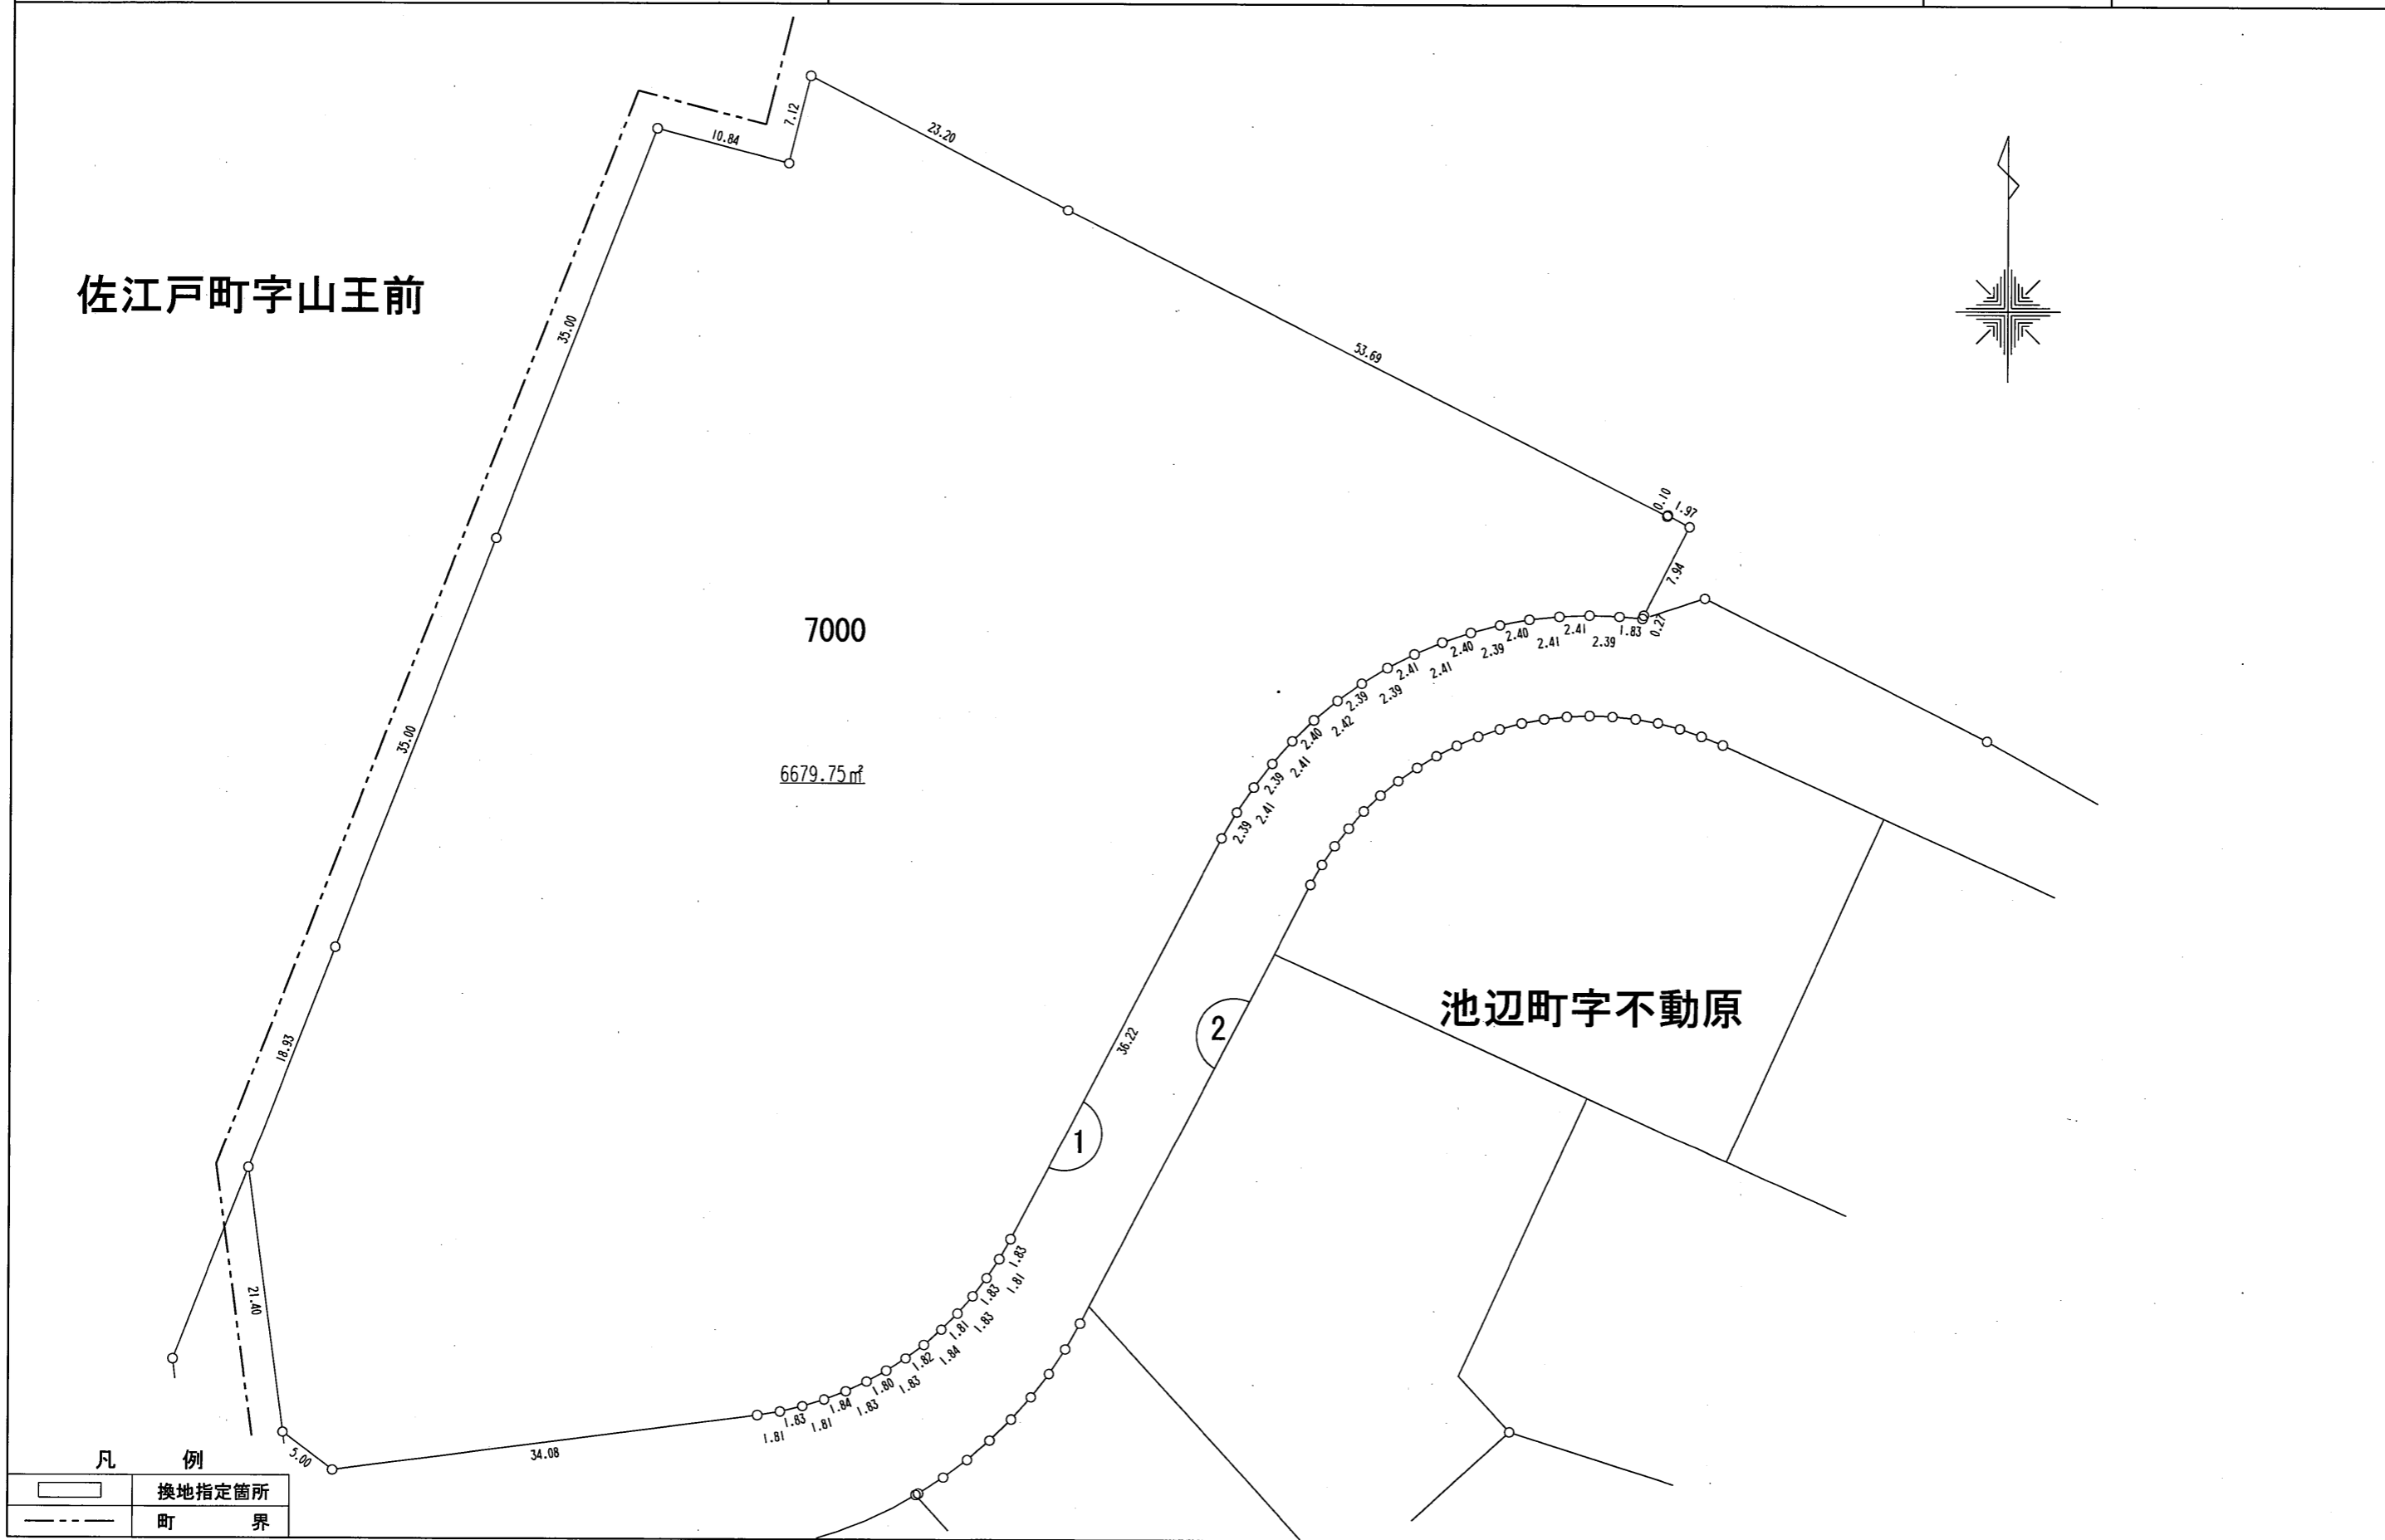

池辺町不動原土地地区画整理事業

換 地 図

平成20年 3月

池辺町不動原土地地区画整理組合

池辺町不動原地区土地区画整理事業 施行地区新町名地番図（案内図）

縮尺 1:1000

佐江戸町
字山王前

凡 例	
	新 町 界
	新 地 番
	道路及び地番界
	土地区画整理施行区域界

佐江戸町字山王前

7000

6679.75㎡

池辺町字不動原

1
2

凡 例

	換地指定箇所
	町界

池辺町字不動原