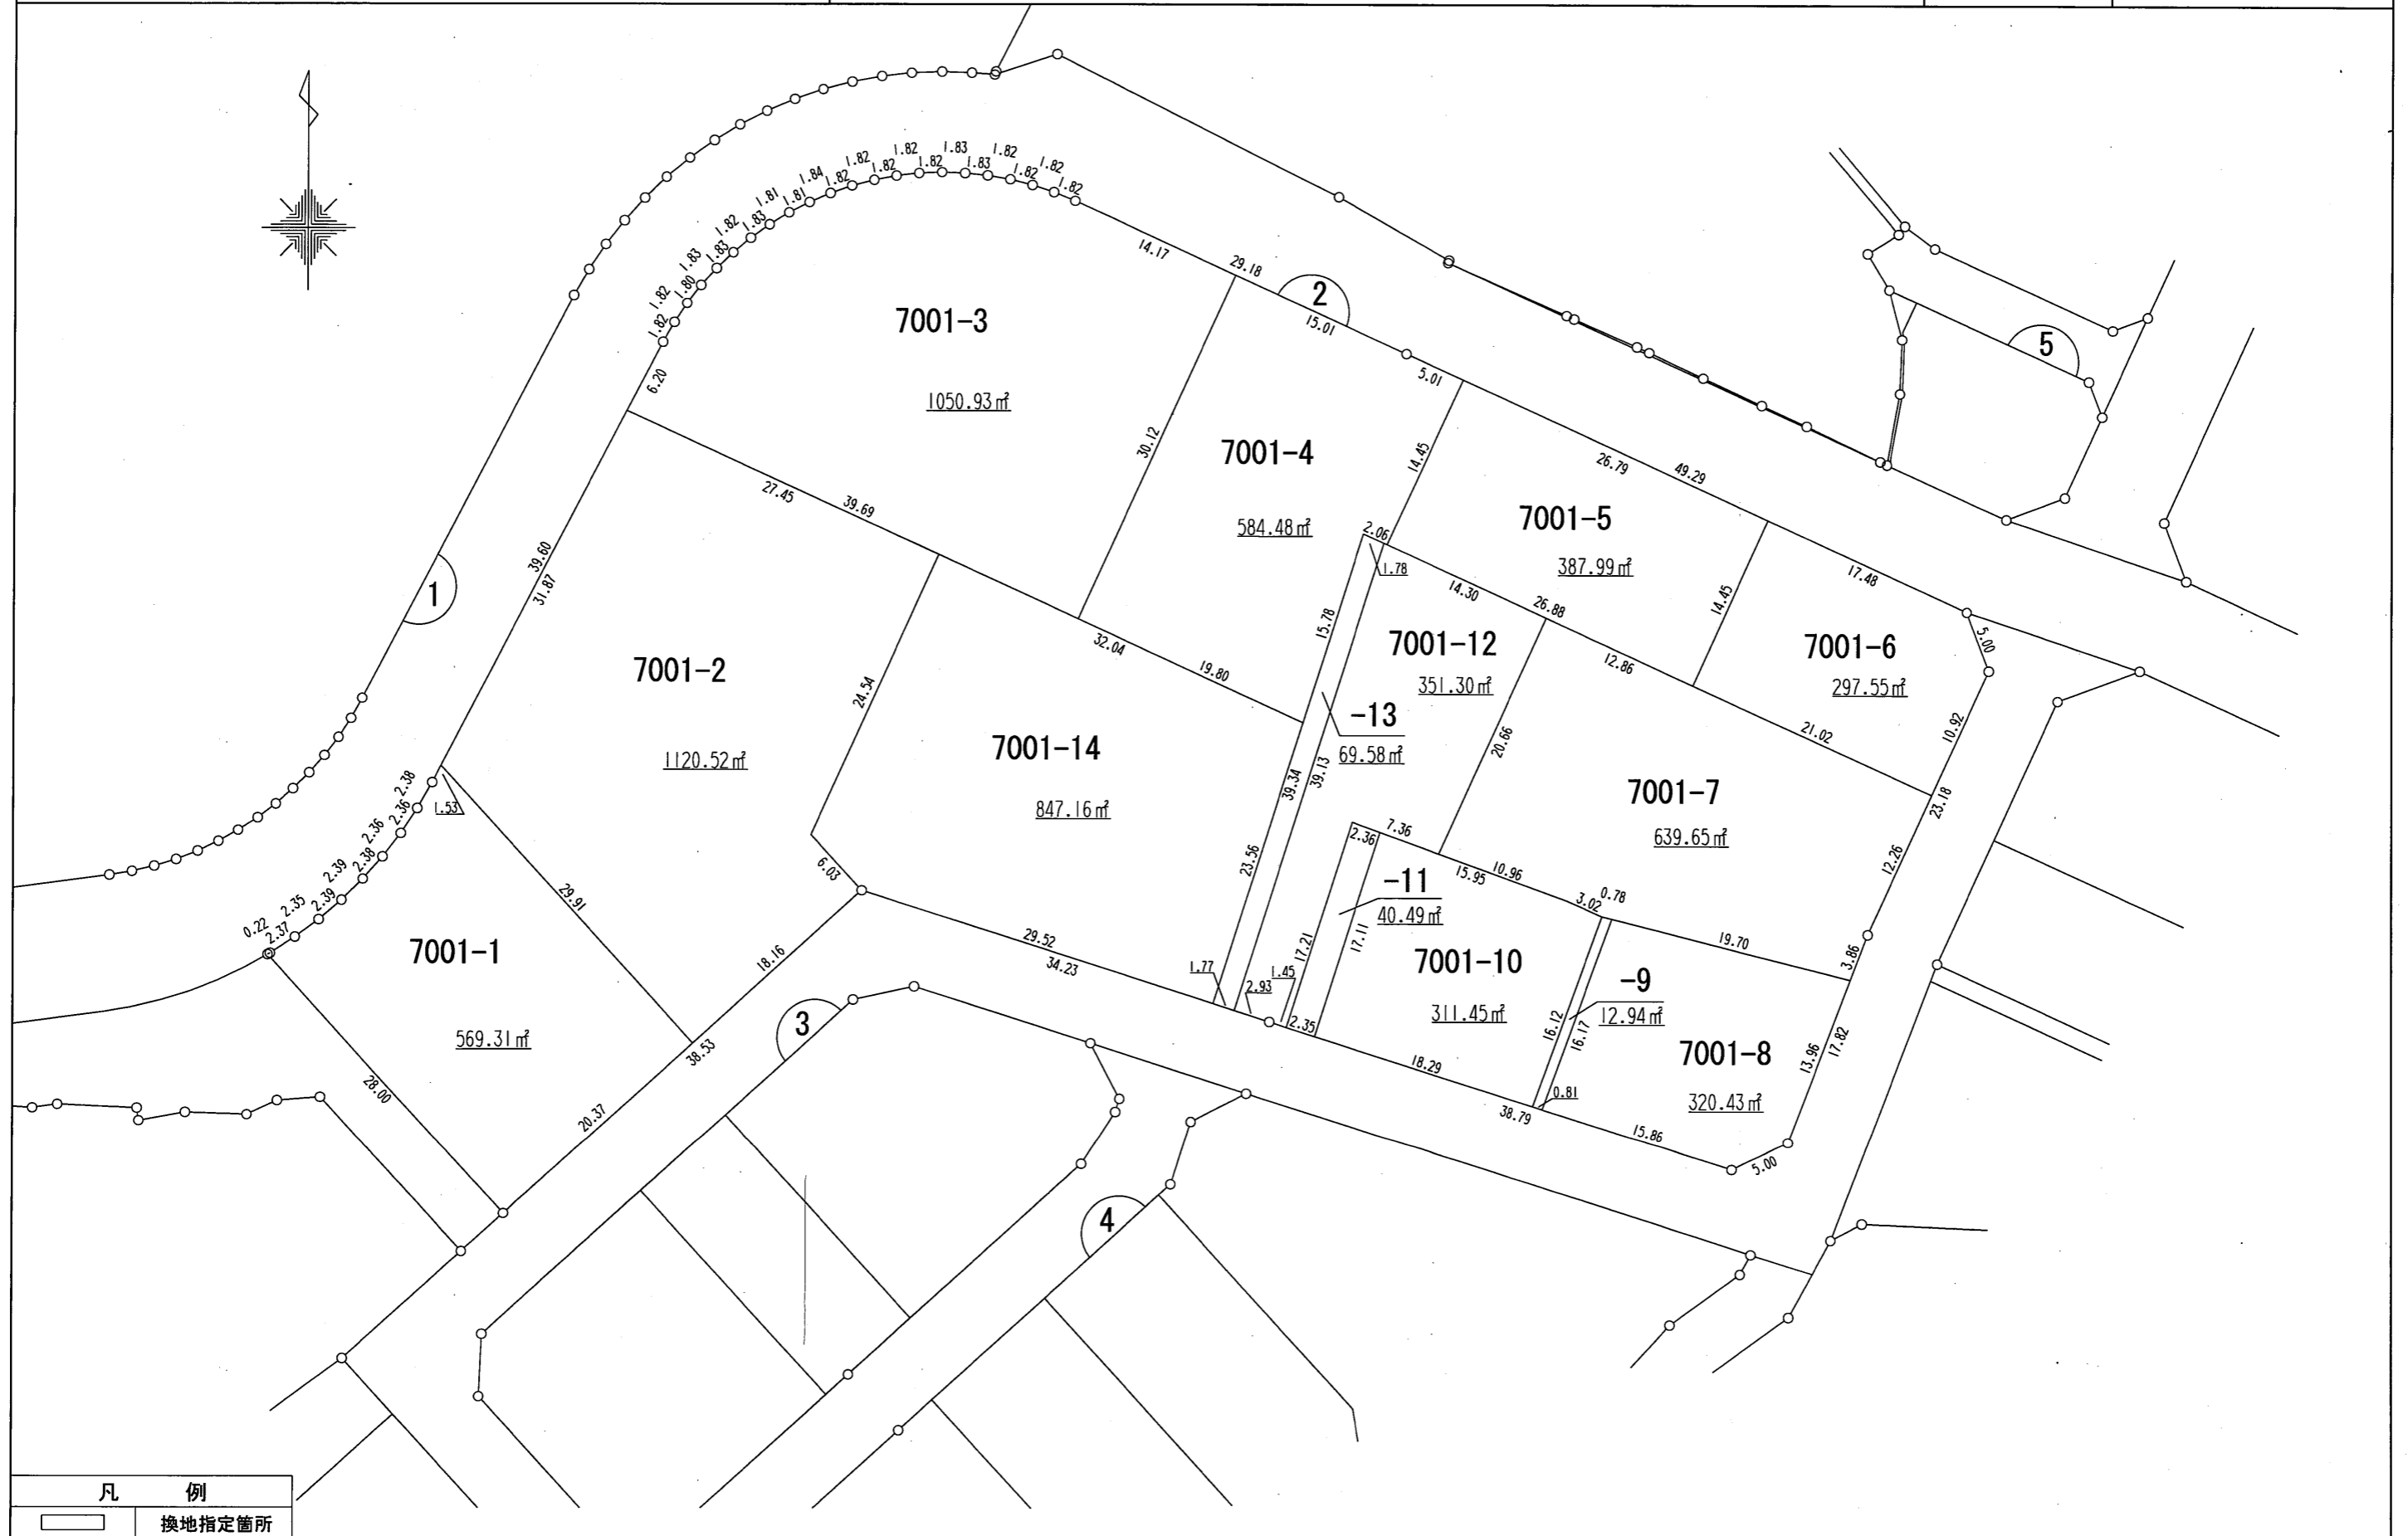

池辺町不動原土地地区画整理事業

換 地 図

平成20年 3月

池辺町不動原土地地区画整理組合

池辺町不動原地区土地区画整理事業 施行地区新町名地番図（案内図）

縮尺 1:1000

佐江戸町
字山王前

凡 例	
	新 町 界
	新 地 番
	道路及び地番界
	土地区画整理施行区域界

佐江戸町字山王前

7000

6679.75㎡

池辺町字不動原

1
2

凡 例

	換地指定箇所
	町界

池辺町字不動原

佐江戸町字山王前

凡 例	
	換地指定箇所
	町 界

佐江戸町字山王前

池辺町字不動原

凡 例

	換地指定箇所
	町界

凡 例

換地指定箇所