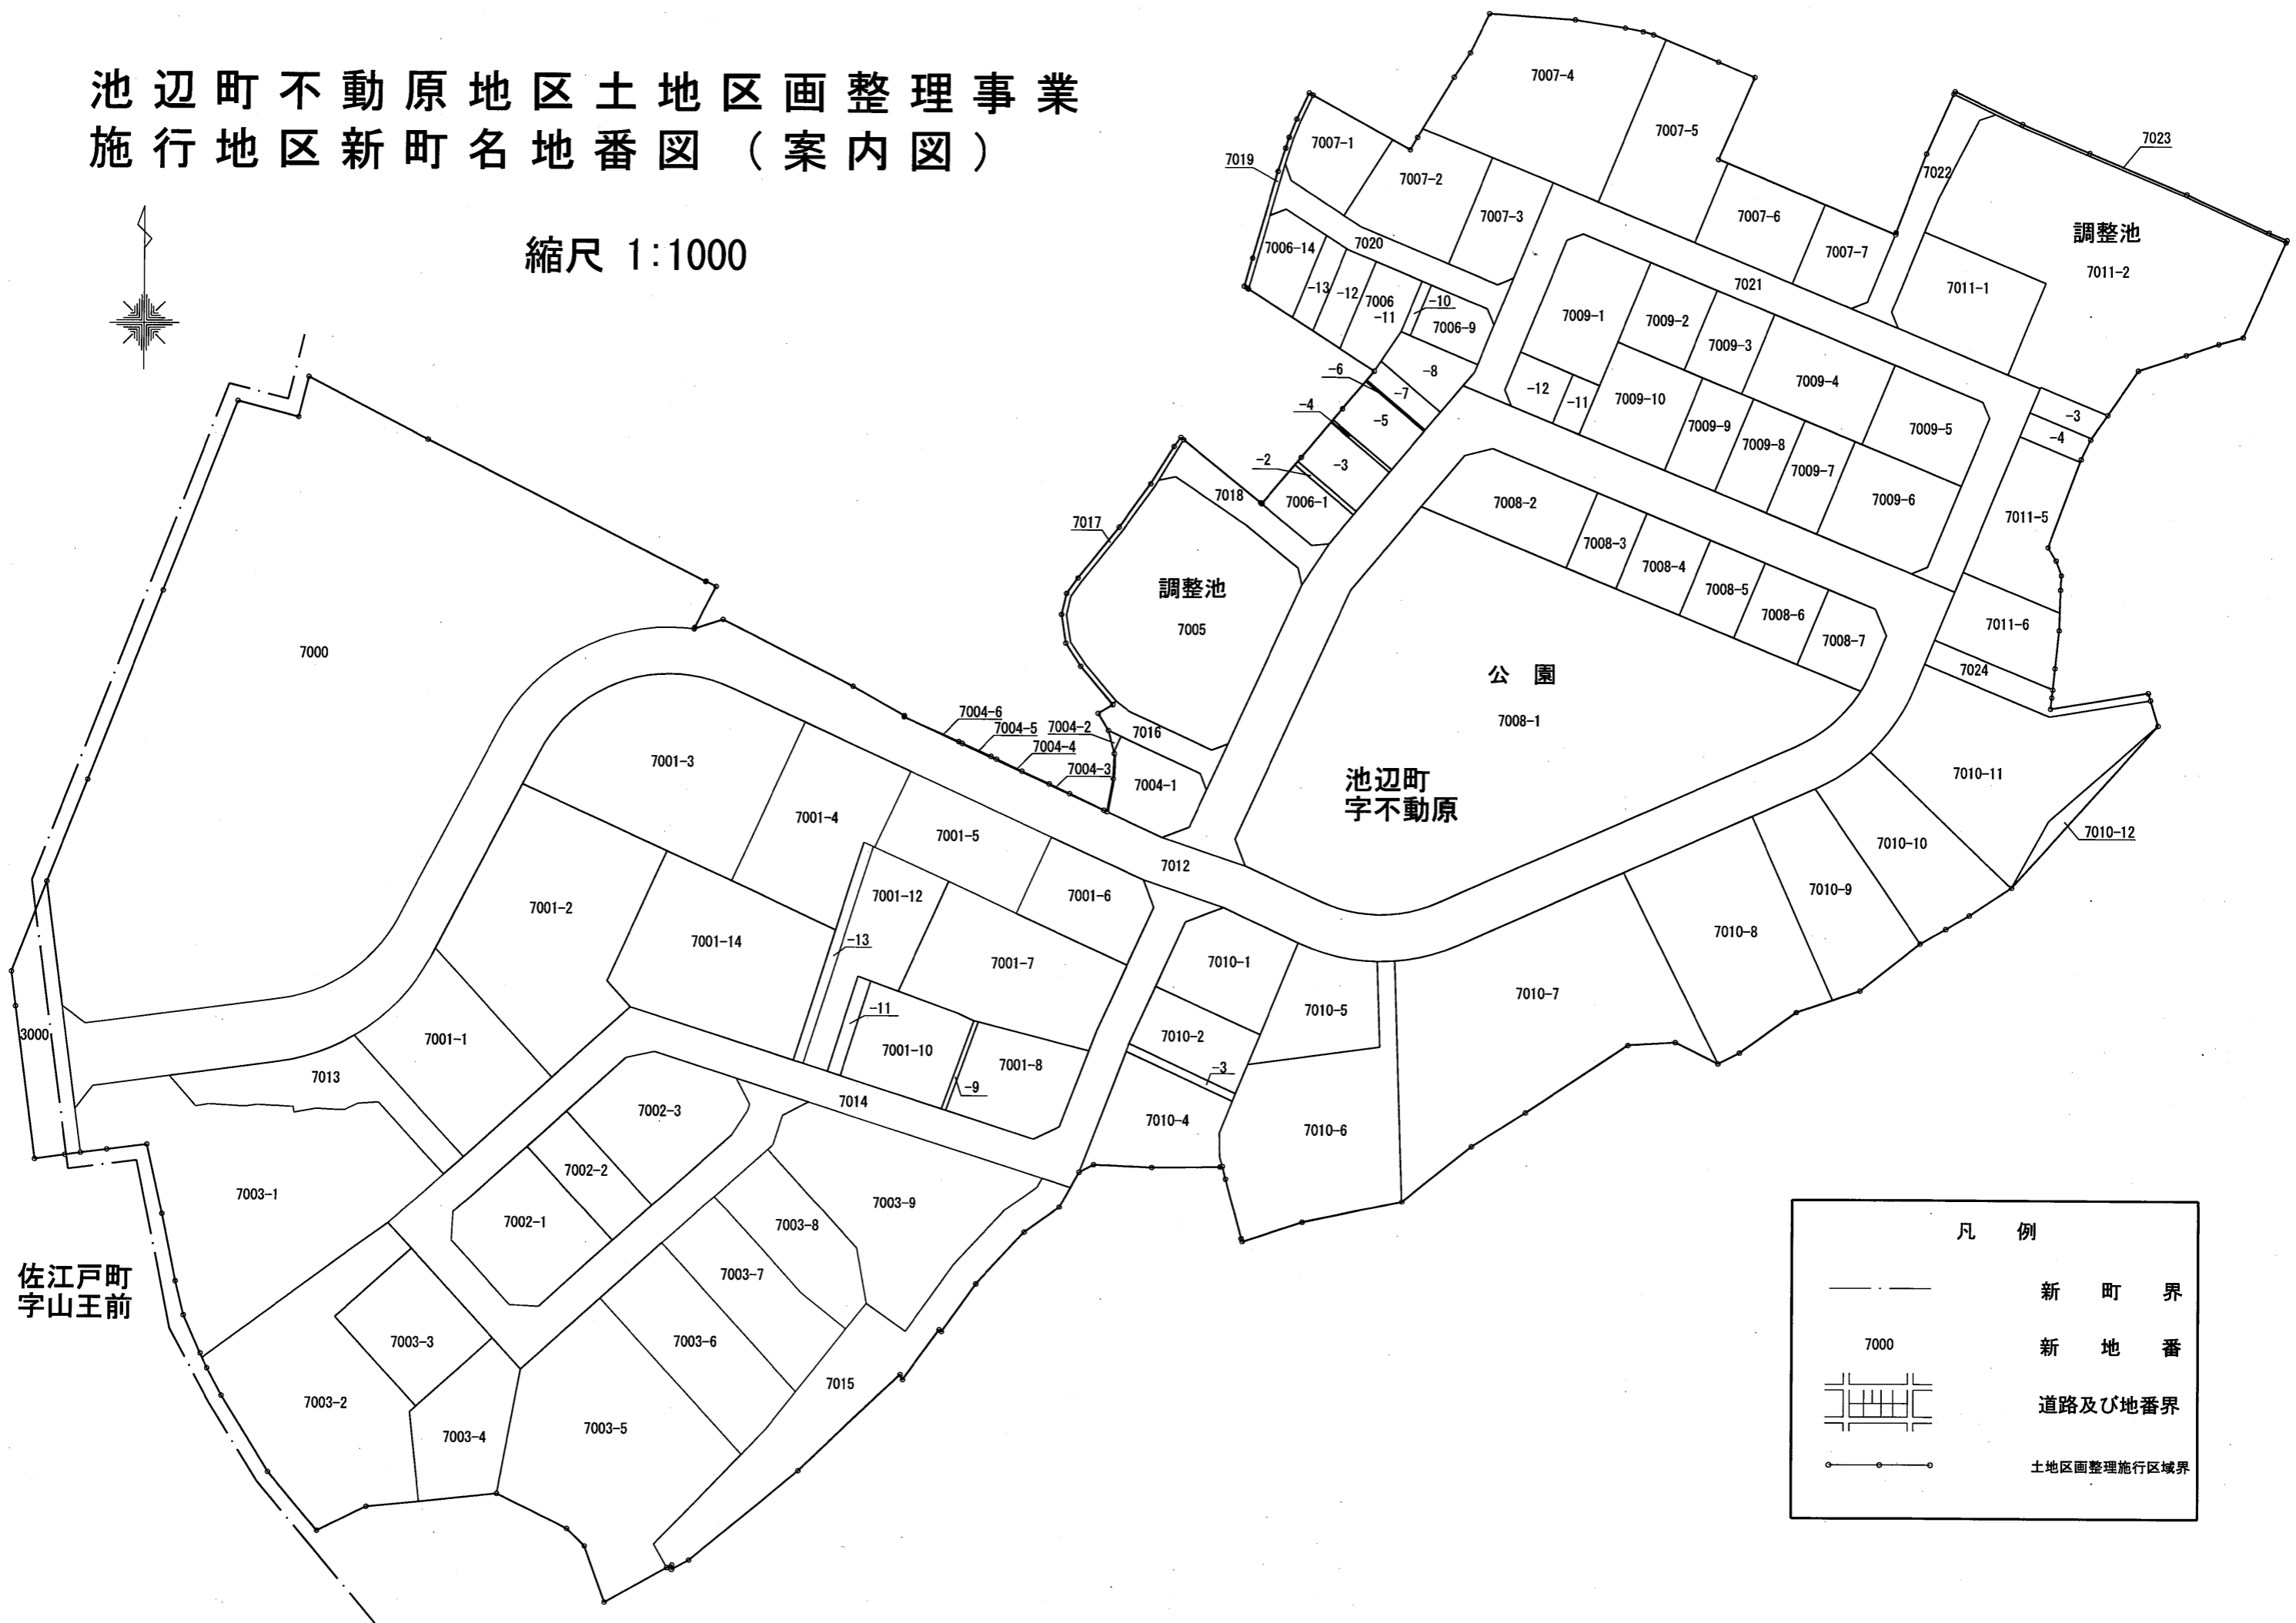

池辺町不動原土地地区画整理事業

換 地 図

平成20年 3月

池辺町不動原土地地区画整理組合

池辺町不動原地区土地区画整理事業 施行地区新町名地番図（案内図）

縮尺 1:1000

佐江戸町
字山王前

凡 例	
	新 町 界
	新 地 番
	道路及び地番界
	土地区画整理施行区域界

佐江戸町字山王前

7000

6679.75㎡

池辺町字不動原

1
2

凡 例

	換地指定箇所
	町界

池辺町字不動原

佐江戸町字山王前

凡 例	
	換地指定箇所
	町 界

佐江戸町字山王前

池辺町字不動原

凡 例

	換地指定箇所
	町界

凡 例

換地指定箇所

凡 例

換地指定箇所

凡 例

換地指定箇所

凡 例

換地指定箇所

凡 例

換地指定箇所