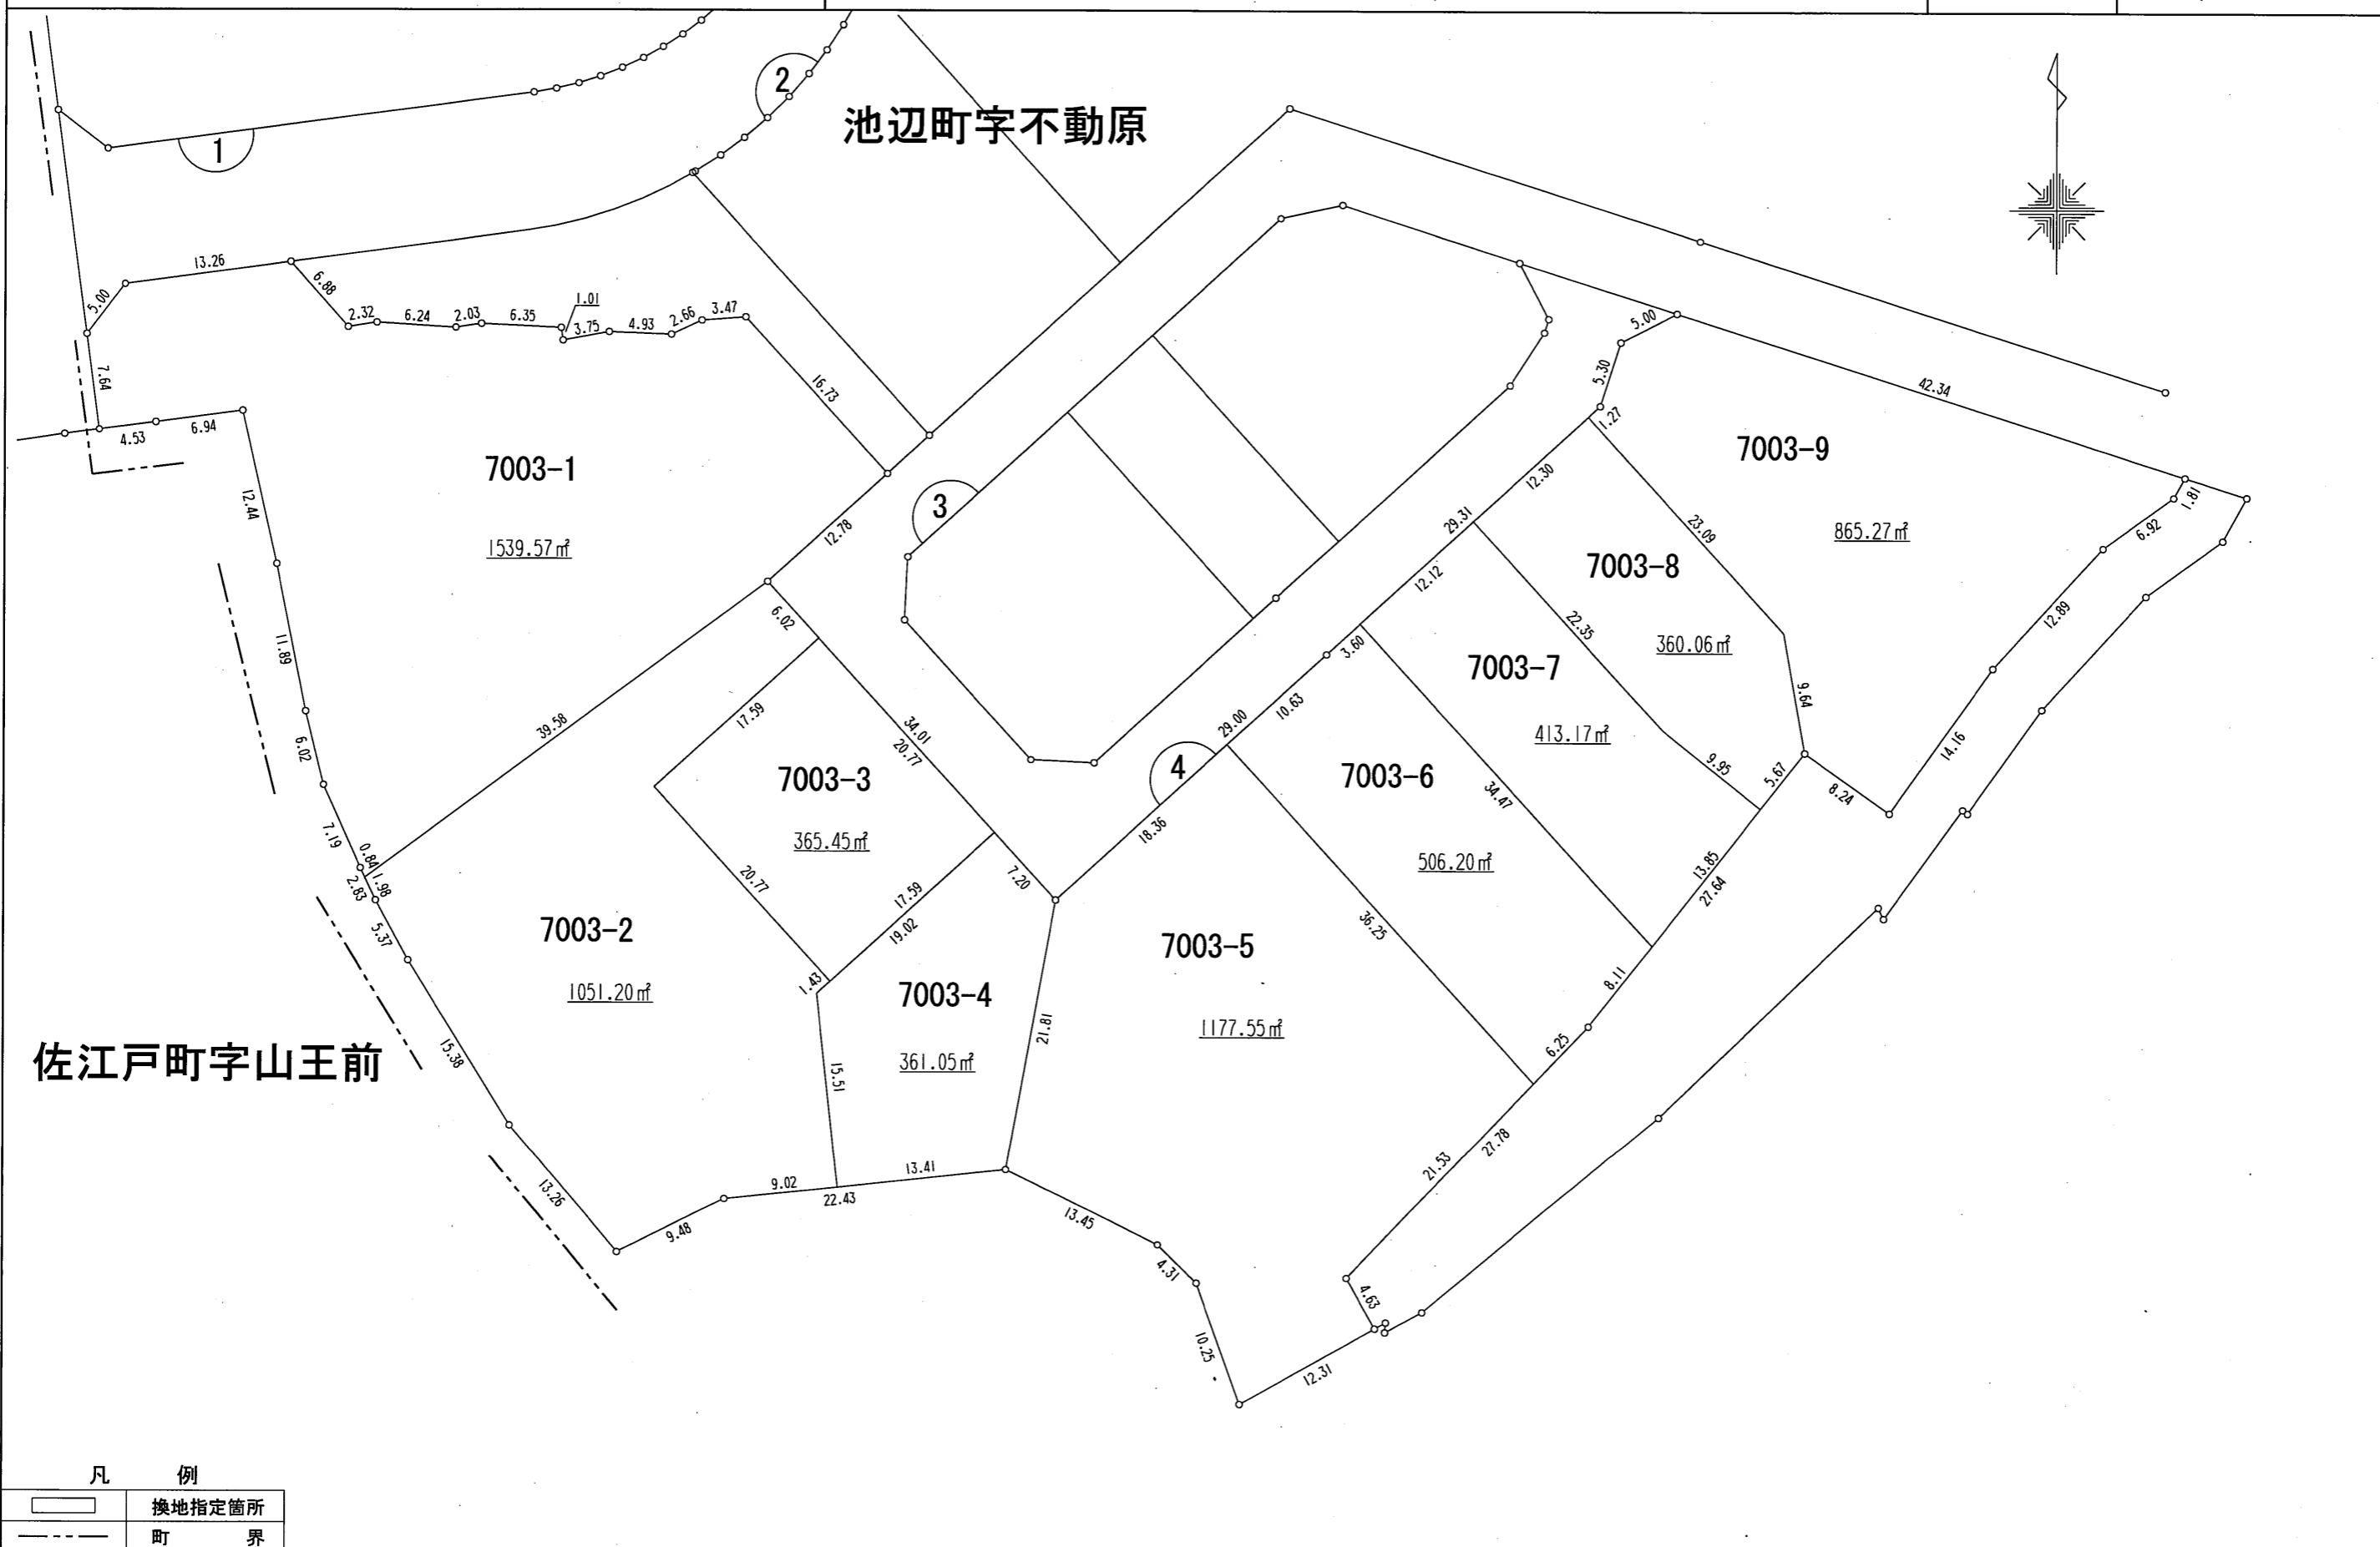

池辺町不動原土地地区画整理事業

換 地 図

平成20年 3月

池辺町不動原土地地区画整理組合

池辺町不動原地区土地区画整理事業 施行地区新町名地番図（案内図）

縮尺 1:1000

佐江戸町
字山王前

凡 例	
	新 町 界
	新 地 番
	道路及び地番界
	土地区画整理施行区域界

佐江戸町字山王前

7000

6679.75㎡

池辺町字不動原

1
2

凡 例

	換地指定箇所
	町界

池辺町字不動原

佐江戸町字山王前

凡 例	
	換地指定箇所
	町 界

佐江戸町字山王前

池辺町字不動原

凡 例

	換地指定箇所
	町界

凡 例

換地指定箇所