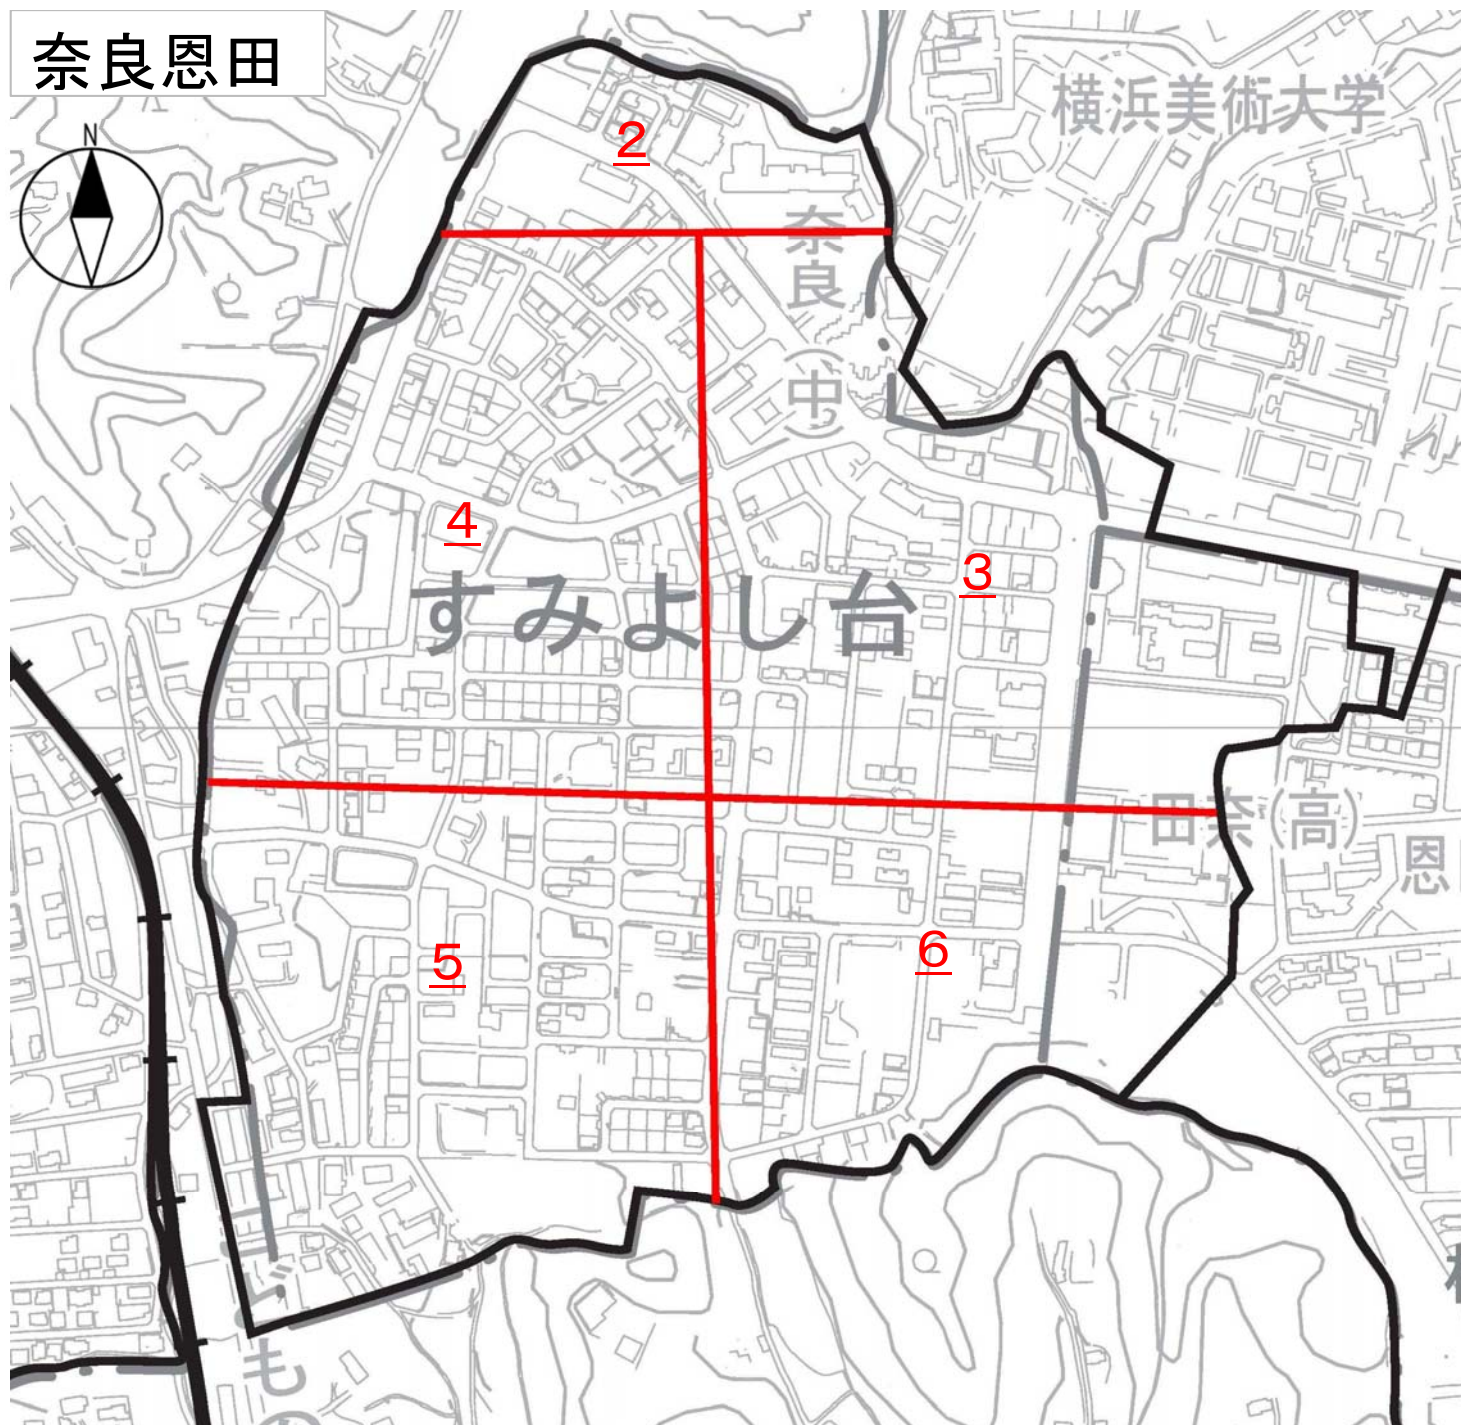

# 奈良恩田

この頁は当地区の索引図（頁照合用）として本市職員が作成したものです。

□赤字は、頁（ページ）番号になります。

# 奈良恩田土地区画整理組合確定図

株式会社地社

1  
2  
3

東京急行電鉄株式会社

1:500

東急電鉄印